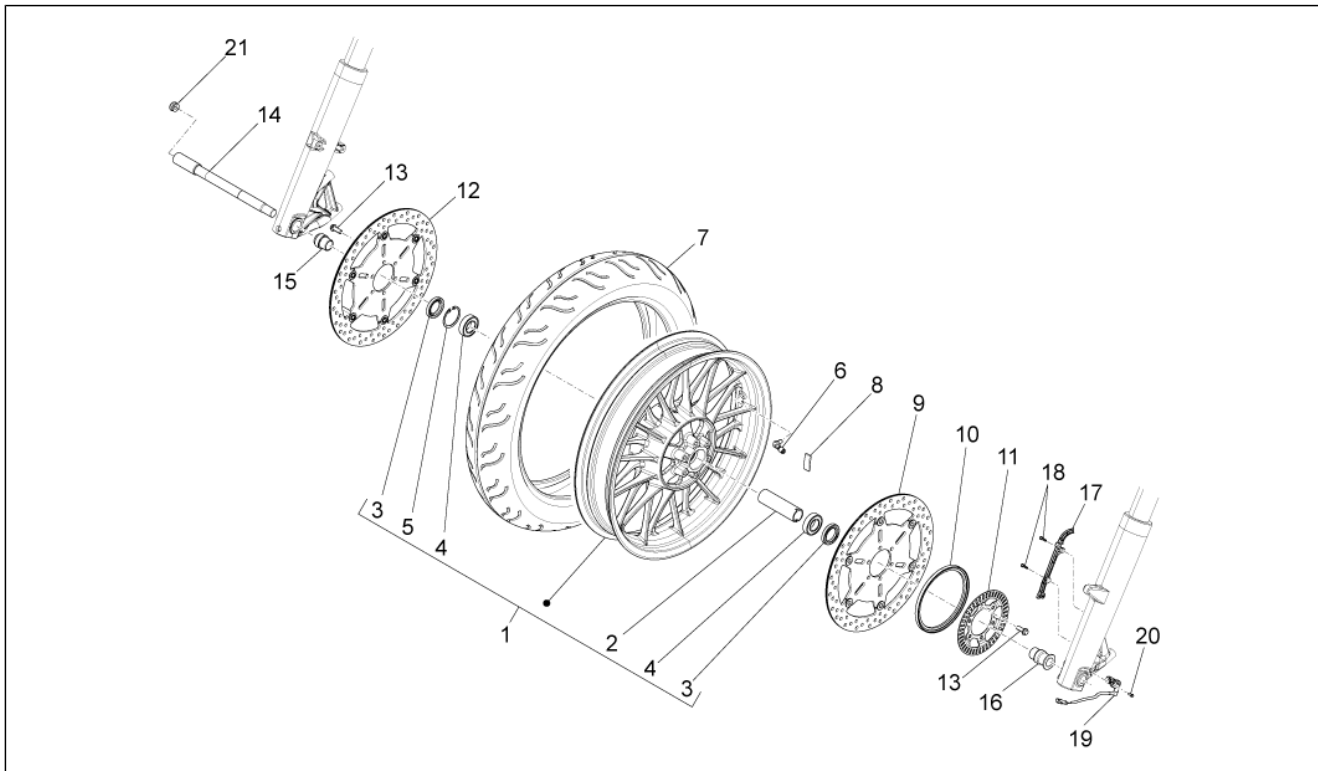

Groep	Wielen
Code	05.010
Beschrijving	Voorwiel
Revisie	1

Pos.	Code	Beschrijving	Aant.	Varianten
1	887362	Velg voor. met lagers	1	
2	887429	Afstandhouder int.voorwiel	1	
3	AP8125841	Dichtingsring 30x47x7	2	
4	AP8110094	Lager 25x47x12	2	
5	AP8125842	Elastische ring d47	1	
6	GU03617710	Klep tubeless	1	
7	887433	Voorband 130/70	1	
8	GU14616150	Tegengewicht	1	
9	887430	Front brake disk SX	1	
10	B063440	Bescherming snelheidsensor	1	
11	887875	Geluidswiel	1	
12	887439	Remschijf voor. re	1	
13	887762	Geflenste zeskantbout M8x22	12	
14	887566	Pin voorwiel	1	
15	887578	Afstandring wiel voor. re	1	
16	887579	Afstandhouder voorwiel li	1	
17	B044314	Geleider kabel sensor ABS vooraan	1	
18	AP8152043	Binneszeskantbout M4x10	2	
19	859792	Sensor ABS	1	
20	AP8152273	Geflenste bout M5x15	1	
21	GU93180111	Dop 15 mm	1