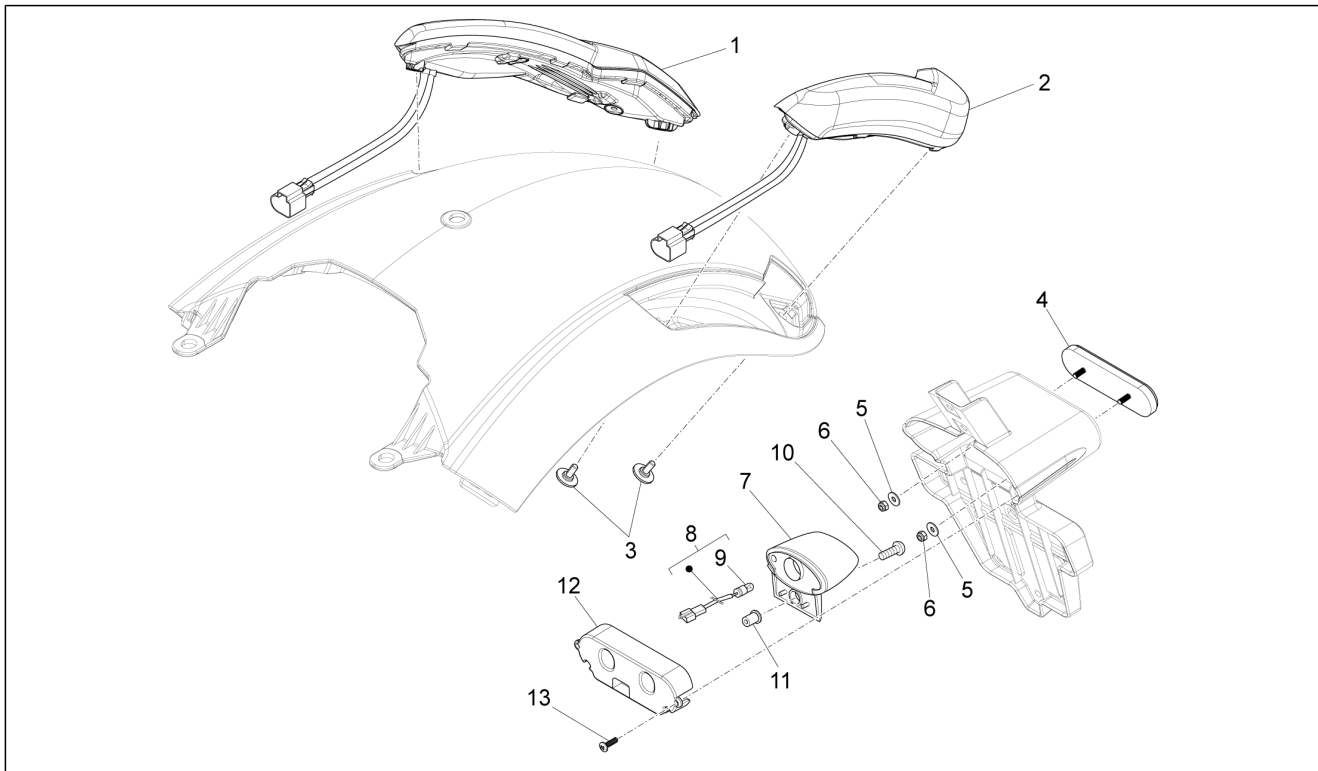

Groep	Voorverlichting - Instrumenten
Code	08.030
Beschrijving	Achterste verlichting
Revisie	1

Pos.	Code	Beschrijving	Aant.	Varianten
1	887536	Rh rear light USA-CND	1	
2	887537	Lh rear light USA-CND	1	
3	976591	Speciale bout	4	
4	AP8124718	Reflector rood	1	
5	AP8150501	Sluitring	2	
6	AP8150204	Moer M4	2	
7	85256R	Nummerplaatlicht	1	
8	B063432	Nummerplaatlicht	1	
9	292022	Lamp 12V-5W	1	
10	AP8150522	Bolbout 4,2x16	1	
11	AP8144564	Rubbetje met inzetstuk M4	1	
12	B063454	Steun nummerplaatlicht	1	
13	AP8150413	Zelftap. bout 3,9x14	2