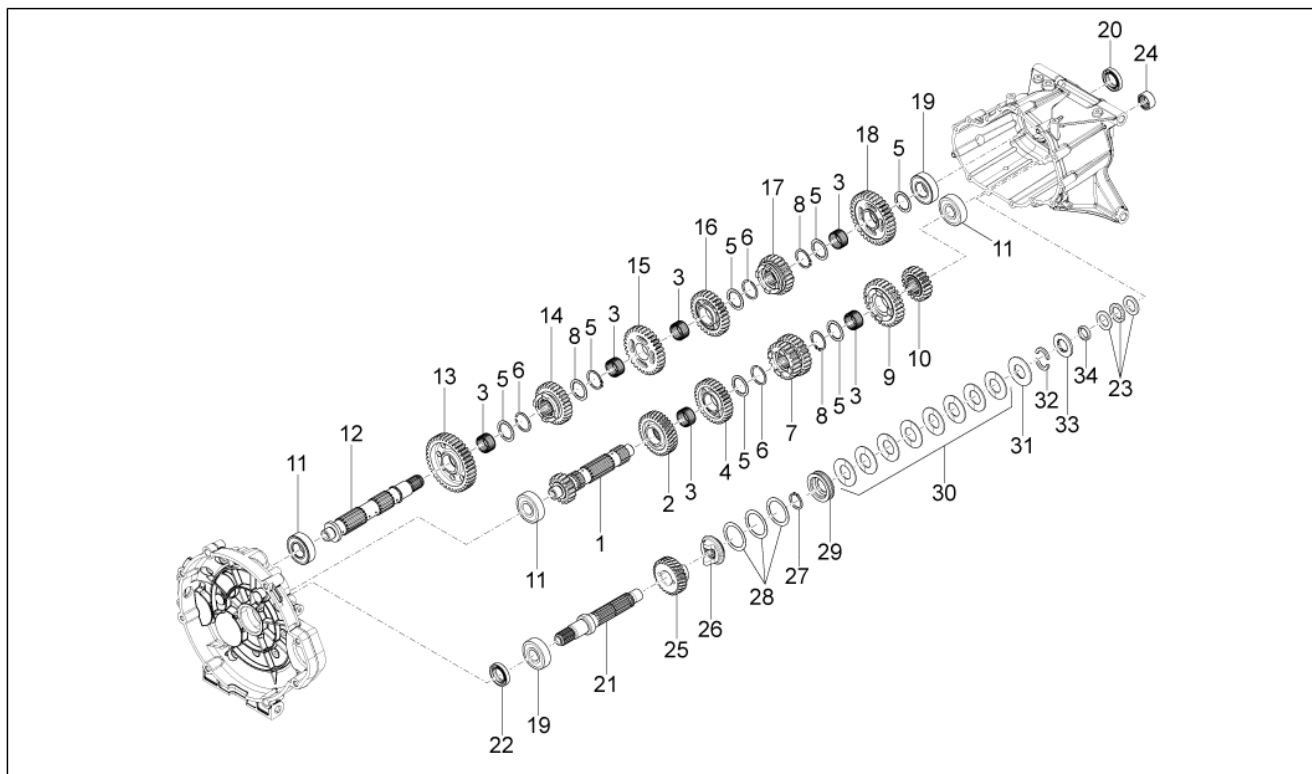

Groep	Motor
Code	03.180
Beschrijving	Versnellingsbak - Gear assembly
Revisie	1

Pos.	Code	Beschrijving	Aant.	Varianten
1	GU05210631	Primaire as Z=17	1	
2	GU05215631	Raderw.transmissie Z=35	1	
3	GU92252029	Rollenkooi 26x30x15,6	6	
4	GU05212031	Raderwerk 5a Z=31	1	
5	GU05214630	Steunende sluitring	2	
6	GU90271230	Elastische ring 30x1,2SW	3	
7	GU05211431	Raderwerk 3a-4a Z=23-26	1	
8	GU90271030	Elastische ring 30x27,9	1	
9	976179	Raderw. 6e Z=30	1	
10	GU05211331	Raderwerk 2a Z=20	1	
11	GU92201822	Kogellager 20x52x15	3	
12	GU05213631	Secundaire as	1	
13	GU05214231	Raderwerk 1a Z=38	1	
14	GU05214031	Raderwerk 5a Z=30	1	
15	GU05214731	Raderwerk 3a Z=31	1	
16	GU05215031	Raderwerk 4a Z=29	1	
17	976180	Raderw. 6e Z=24	1	
18	GU05214431	Raderwerk 2a Z=34	1	
19	GU92201226	Kogellager 25x52x15	2	
20	GU90412541	Dichtingsring 25X40X7	1	
21	B063832	Koppelingsas	1	
22	976533	Dichtingsring 25x47x7	1	
23	976532	Lager drukst.	1	
24	GU92232028	Rollager 20x28x13	1	
25	GU05211131	Raderw. overbrenging Z=26	1	
26	GU05211231	Mof	1	
27	GU90271125	Elastische ring 25x2	1	
28	GU95129340	Geprofil. sluitring	3