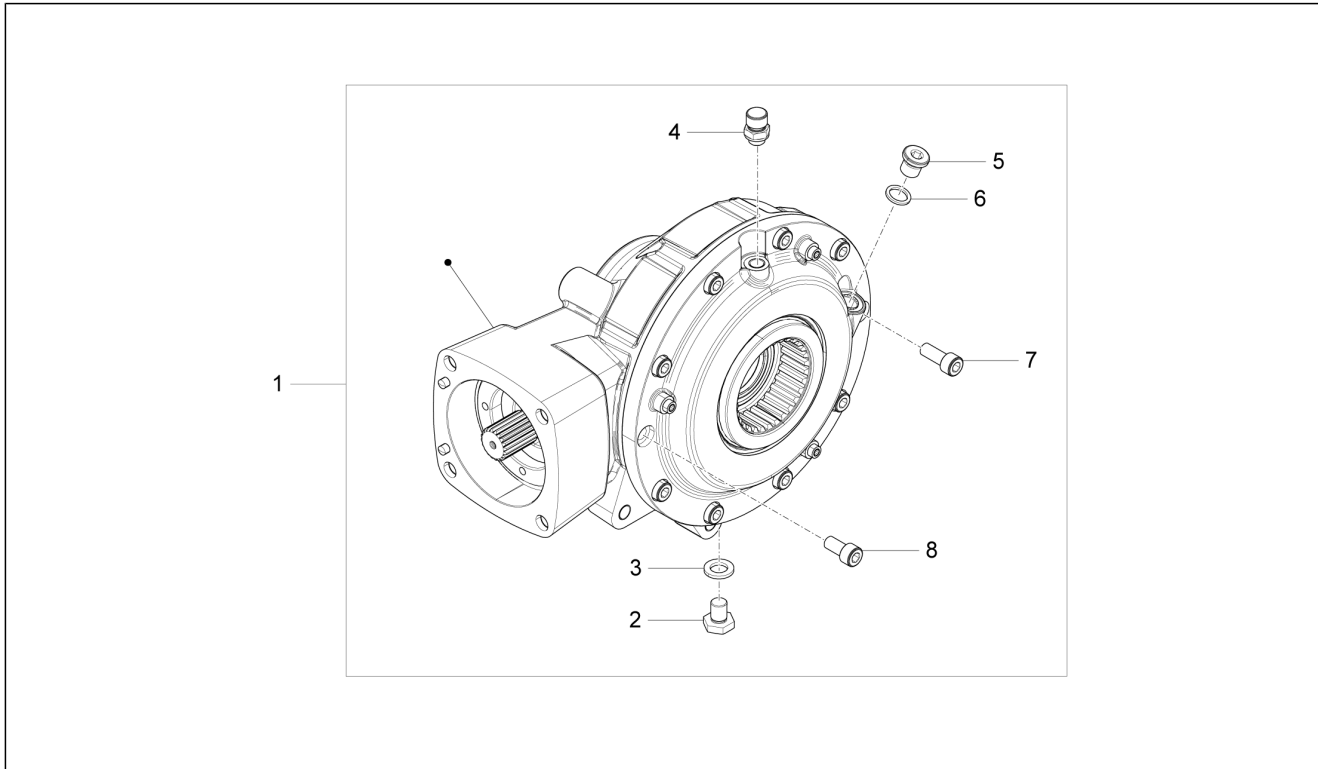

Groep	Motor
Code	03.350
Beschrijving	Achter transmissie / Components
Revisie	1

Pos.	Code	Beschrijving	Aant.	Varianten
1	887300	Transmissiedoos cpl.	1	
2	GU31003766	Afvoerdop olie M10x1	1	
3	GU01528930	Pakking 10x18x1,5	1	
4	B064044	Dop ontluchting	1	
5	GU05351230	Oliedop M12x1,5	1	
6	GU90718120	Sluitring	1	
7	AP8150169	Binnenzeskantbout M8x20	9	
8	AP8150211	Binnenzeskantbout M8x16	1