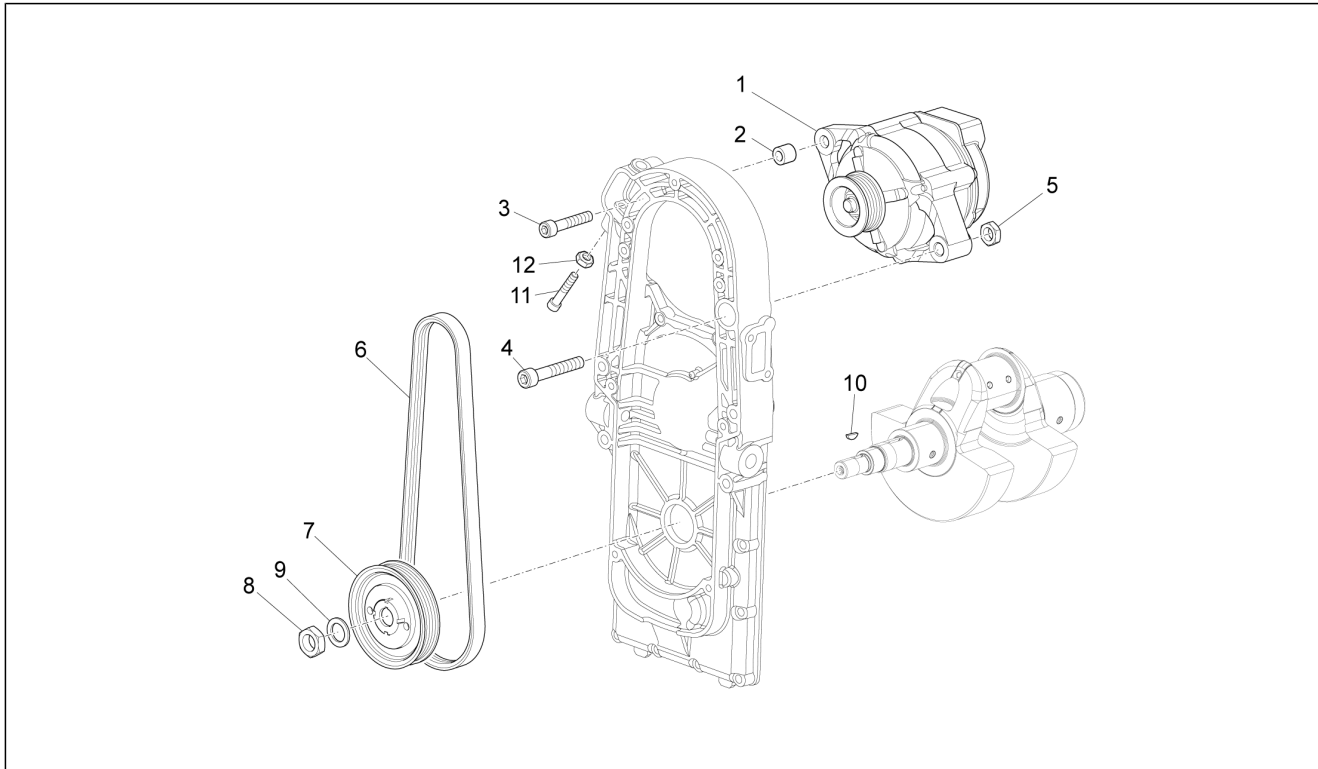

Groep	Motor
Code	03.300
Beschrijving	Vliegwielmagneet / Ontsteking
Revisie	1

Pos.	Code	Beschrijving	Aant.	Varianten
1	886255	Alternator	1	
2	GU91180823	Afstandhouder 8,5x17x13	1	
3	GU98620445	Binnenzeskantbout M8x45	1	
4	GU98620560	Binnenzeskantbout M10x60	1	
5	GU92660012	Moer M10X1,5	1	
6	GU05702530	Riem	1	
7	GU05701430	Poelie commando alternator	1	
8	GU92606516	Moer M16	1	
9	GU30714201	Sluitring 16,25x24,5x5	1	
10	GU4FAN000030	Sluitwig vliegwielmagneet	1	
11	GU98230850	Bolbout met binnenzeskant M8x50	1	
12	GU92605408	Moer M8x1,25	1