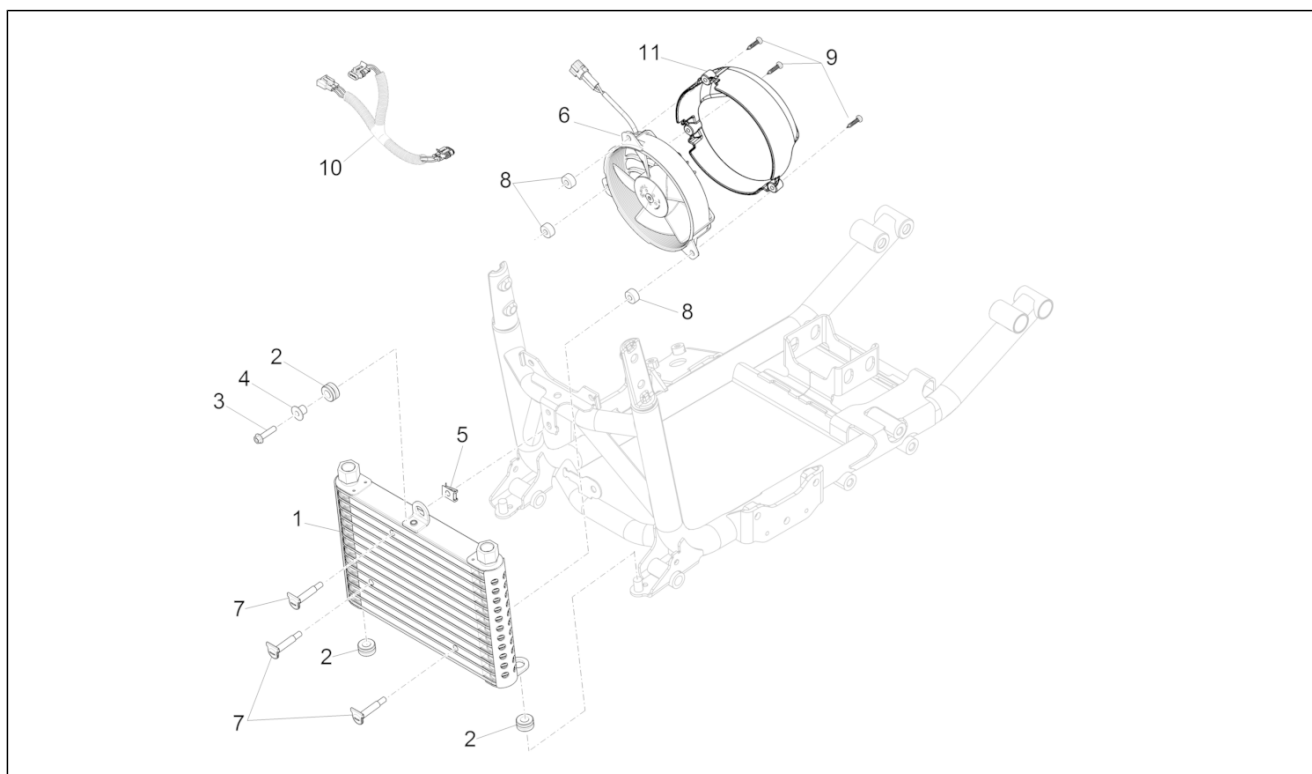

Groep	Koelinstallatie
Code	10.010
Beschrijving	Radiator olie
Revisie	1

Pos.	Code	Beschrijving	Aant.	Varianten
1	B063090	Radiator olie	1	
2	AP8120030	Rubbertje	3	
3	AP8152280	Zeskantbout geflenst M6x25	1	
4	AP8221023	'T'-vormige huls	1	
5	254485	Spring plate M6	1	
6	886235	Elektroschroef cpl.	1	
7	AP8121464	Pin	3	
8	AP8161083	Afstandhouder	3	
9	478533	Zelftap. bout	3	
10	B063434	Bekabeling elektroschroef	1	
11	B064009	Beschermkap	1