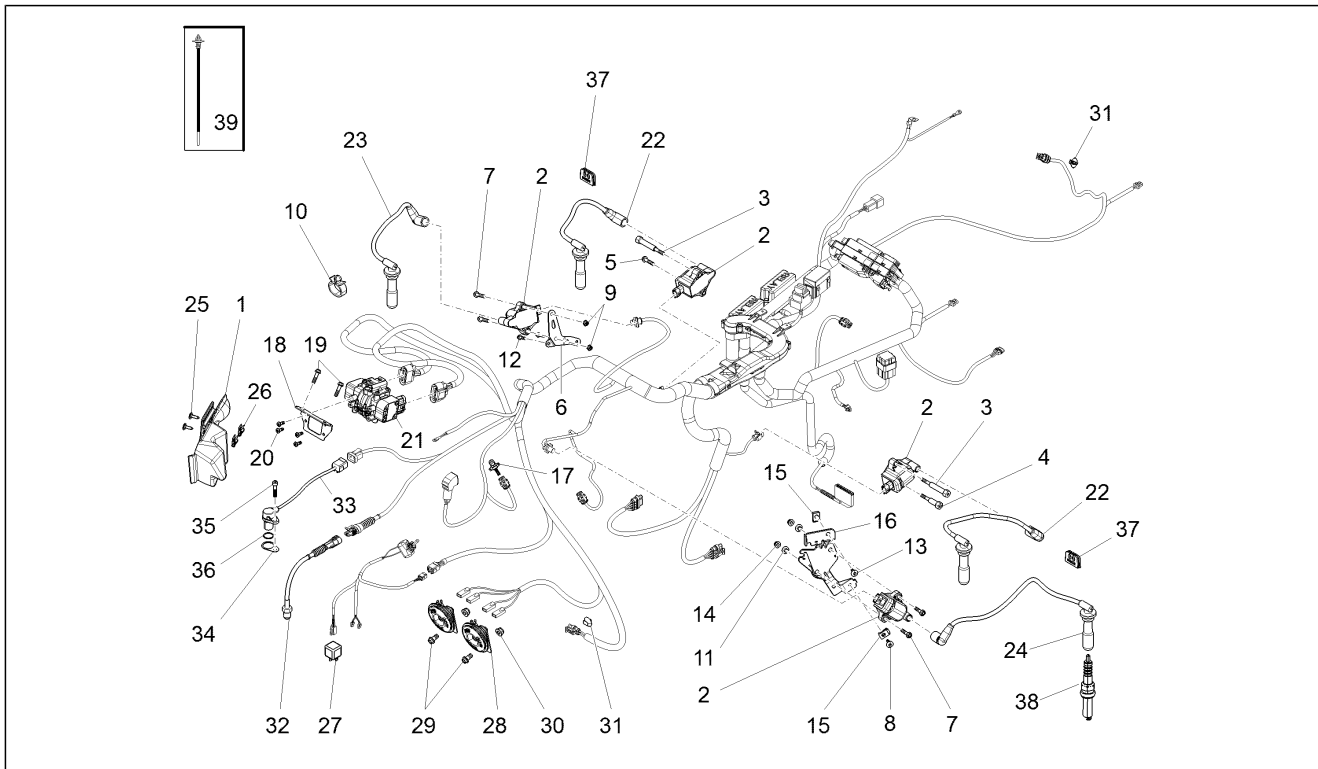

Groep	Elektr. mechanismen
Code	11.010
Beschrijving	Elektr. inst. voor.
Revisie	1

Pos.	Code	Beschrijving	Aant.	Varianten
29	GU98370616	Bolbout met binnenzeskant M6x16 inox	2	
30	254485	Spring plate M6	2	
31	890760	Steun connector	2	
32	887421	Temperatuursensor	1	
33	832029	Snelheidsensor	1	
34	B063592	Blokk.plaatje	1	
35	GU98682316	Binnenzeskantbout M6x16	1	
36	GU90706141	OR-ring	1	
37	B063131	Rubbertje	2	
38	887016	Bougie NGK LMAR8F-9	4	
39	B064017	Klemring met pijlkop en zuignap	1