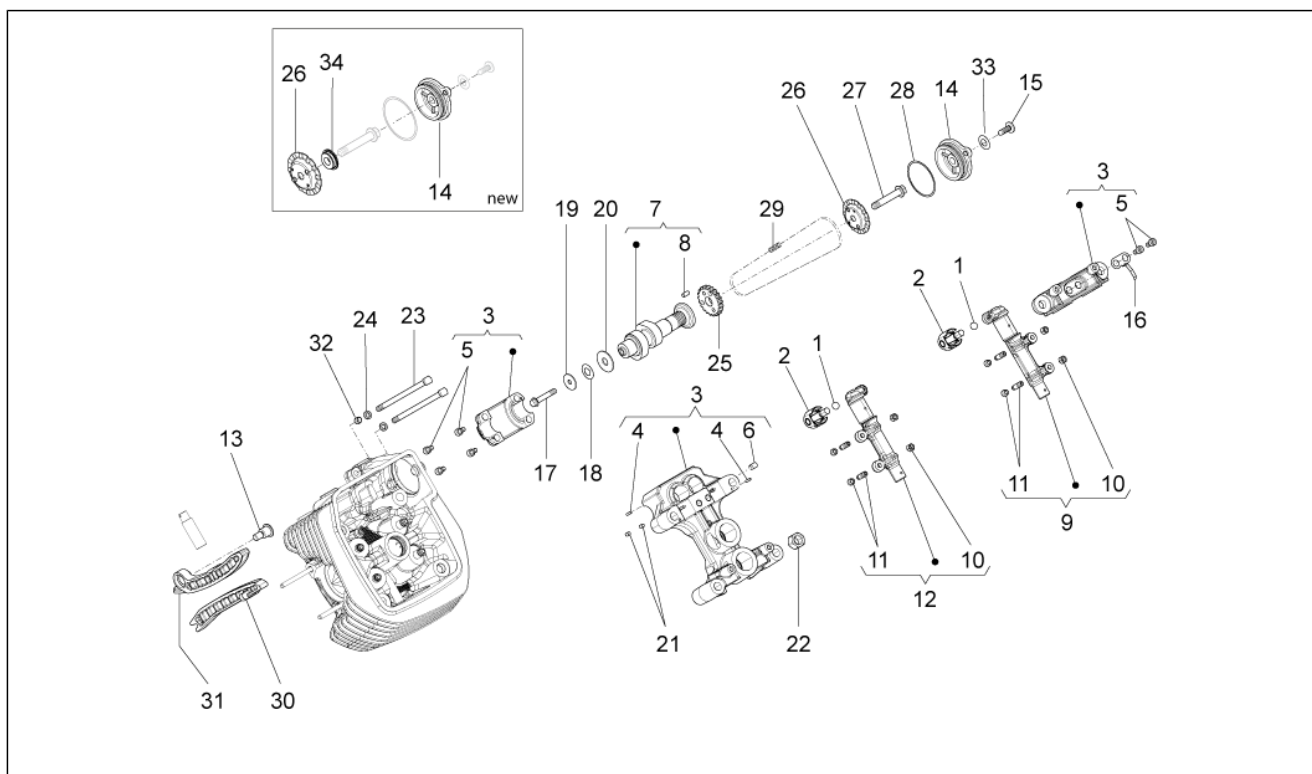

Groep	Motor
Code	03.145
Beschrijving	Distrib. cilinder li
Revisie	1

Pos.	Code	Beschrijving	Aant.	Varianten
1	878574	Pastille	2	
2	B016785	Kleplicht.	2	
3	887162	Houder as tuimelaars SX	1	
4	872759	Plug D. 2,5	4	
5	015792	Bout M8x30	6	
6	842360	Geschroefdrade dop M6x10	1	
7	B014576	Cam axle	1	
8	976589	Plug	1	
9	B0136034	Tuimelaar aanzuiging li uitlaat re	1	
10	879916	Moer regeling balanceringen	4	
11	879707	Regelbout	4	
12	B0136054	Tuimelaar aanzuiging re uitlaat li	1	
13	878868	Bout afstandhouder M8	1	
14	2A000082	Bedekking ontluchting olie	1	
14	B013479	Bedekking ontluchting cpl.	1	
15	875173	Bolschroef torx	2	
16	B013661	Staalplaatje	1	
17	414837	Zeskantbout geflenst M6x25	1	
18	879938	Bekerveer	1	
19	879936	Vulring	1	
20	879937	Vulring	1	
21	B013552	Rolletje	2	
22	825694	Moer M10x1,25	4	
23	487444	Geflenste bout M6x120	2	
24	976674	Sluitring vlak 12x6,1x2	2	
25	976350	Raderw. distr.	1	
26	2A000080	Staalplaatje ontluchting	1	
26	874601	Staalplaatje ontluchting	1