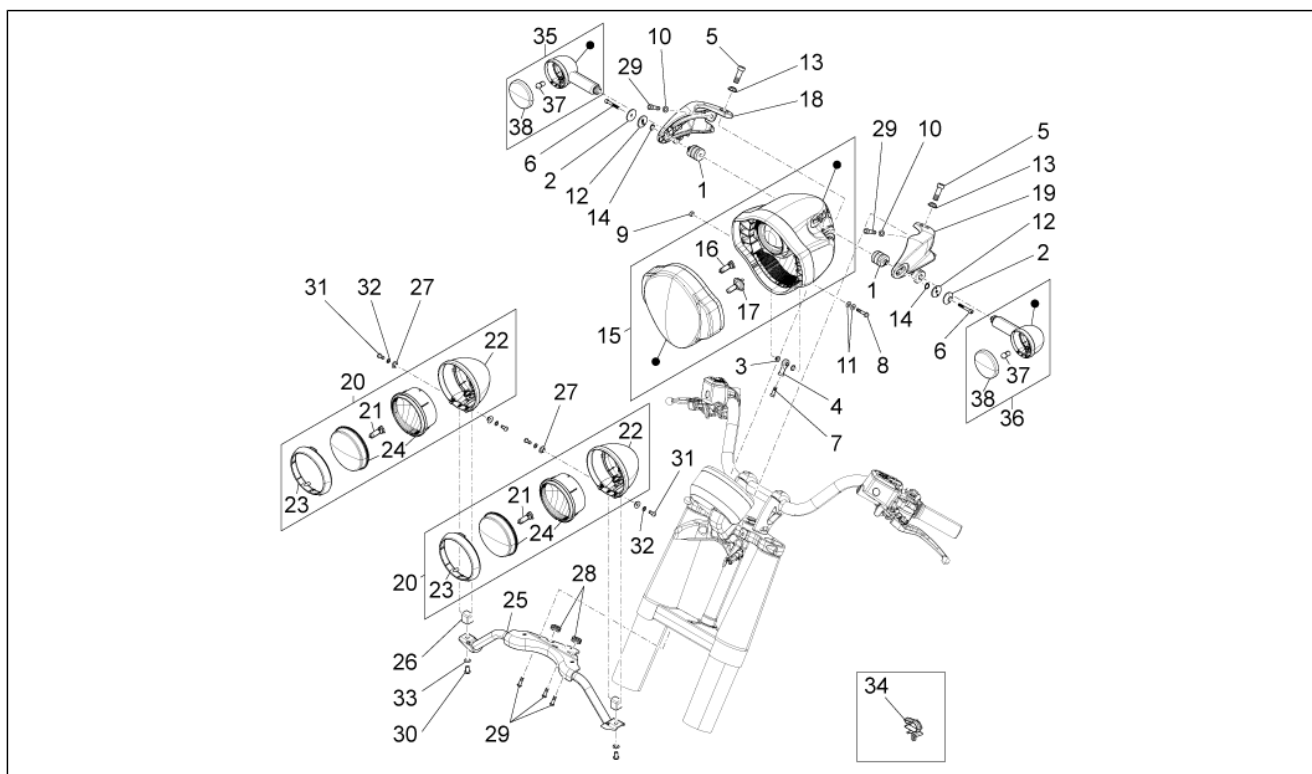

Groep	Voorverlichting - Instrumenten
Code	08.010
Beschrijving	Voorverlichting
Revisie	1

Pos.	Code	Beschrijving	Aant.	Varianten
29	GU98682320	Binnenzeskantbout M6x20	5	
30	582428	Bolbout met binnenzeskant	2	
31	GU98370614	Bolbout met binnenzeskant M6x14	4	
32	GU03013800	Sluitring 6,4x12	7	
33	AP8150376	Sluitring 8,5x15x0,8	2	
34	AP8221310	Kabelgeleider	1	
35	B063028	Richtingaanwijzer voor. re	1	
36	B063029	Richtingaanwijzer voor. li	1	
37	AP8127489	Lamp RY10W 12V	1	
38	2D000007	Glas richtingaanw.	2