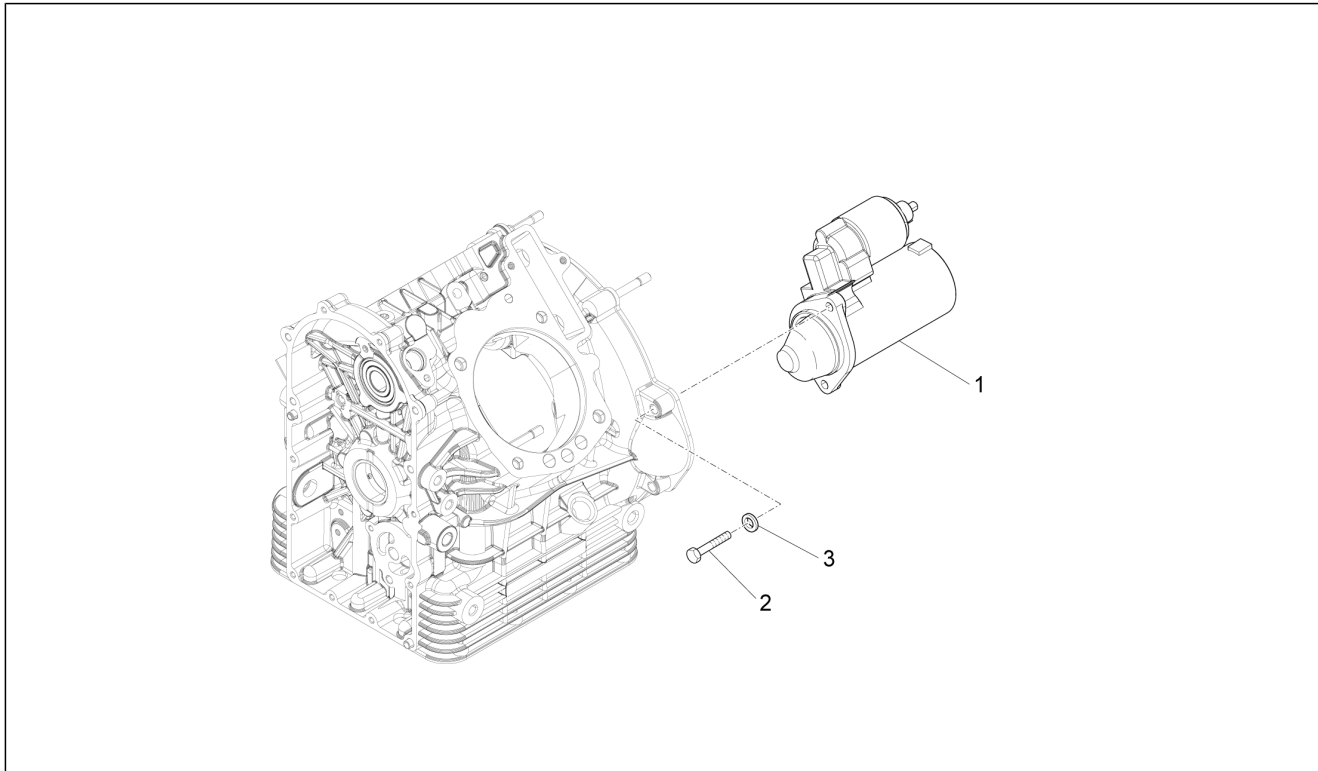

Groep	Motor
Code	03.290
Beschrijving	Start / Electric start
Revisie	1

Pos.	Code	Beschrijving	Aant.	Varianten
1	97729R	Startmotor	1	
2	GU98082475	Zeskantbout M8x75	2	
3	GU95008208	Sluitring 8,4X15X1,5	2