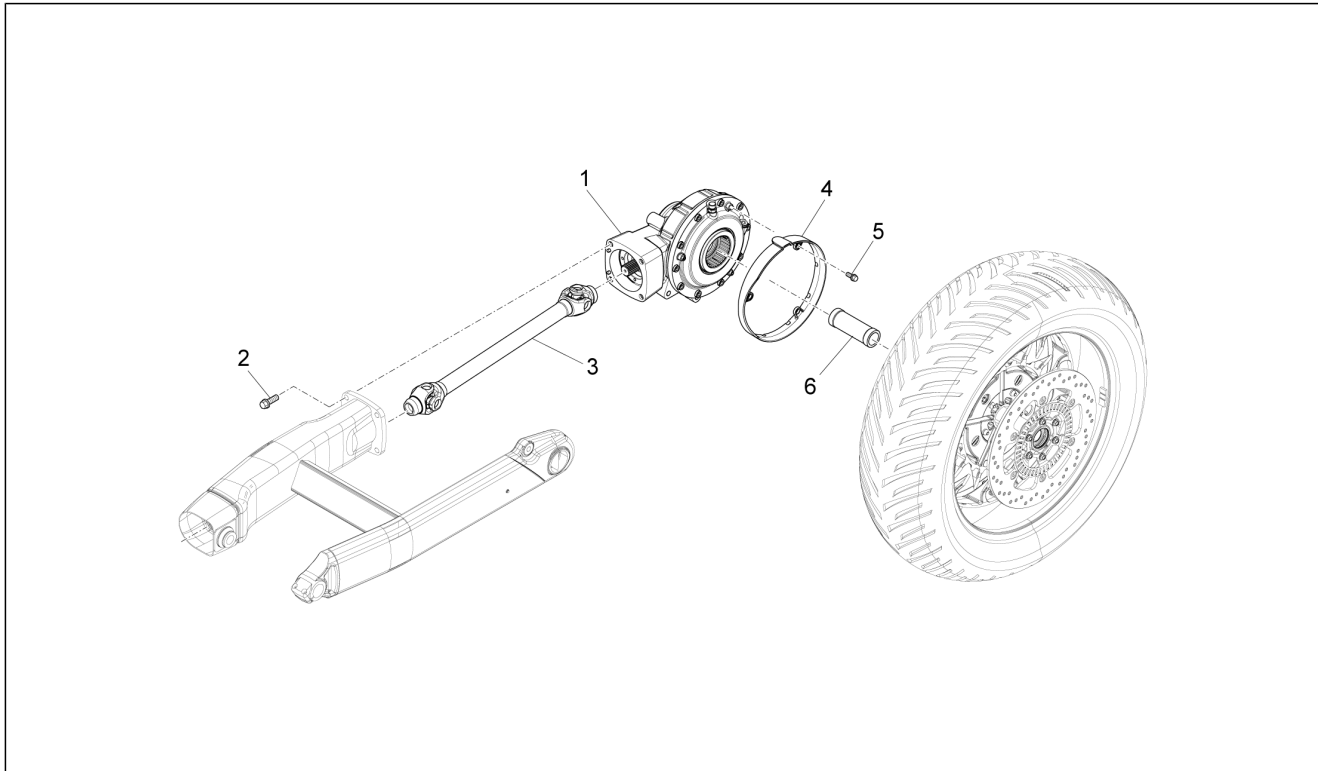

Groep	Motor
Code	03.340
Beschrijving	Transmissie acht.
Revisie	1

Pos.	Code	Beschrijving	Aant.	Varianten
1	887300	Transmissiedoos cpl.	1	
2	AP8152318	Zeskantbout geflenst M10x35	4	
3	886968	Aandrijfvas compleet	1	
4	887522	Bescherming	1	
5	AP8152272	Zeskantbout geflenst M5x12	3	
6	887757	Afstandsring int.	1