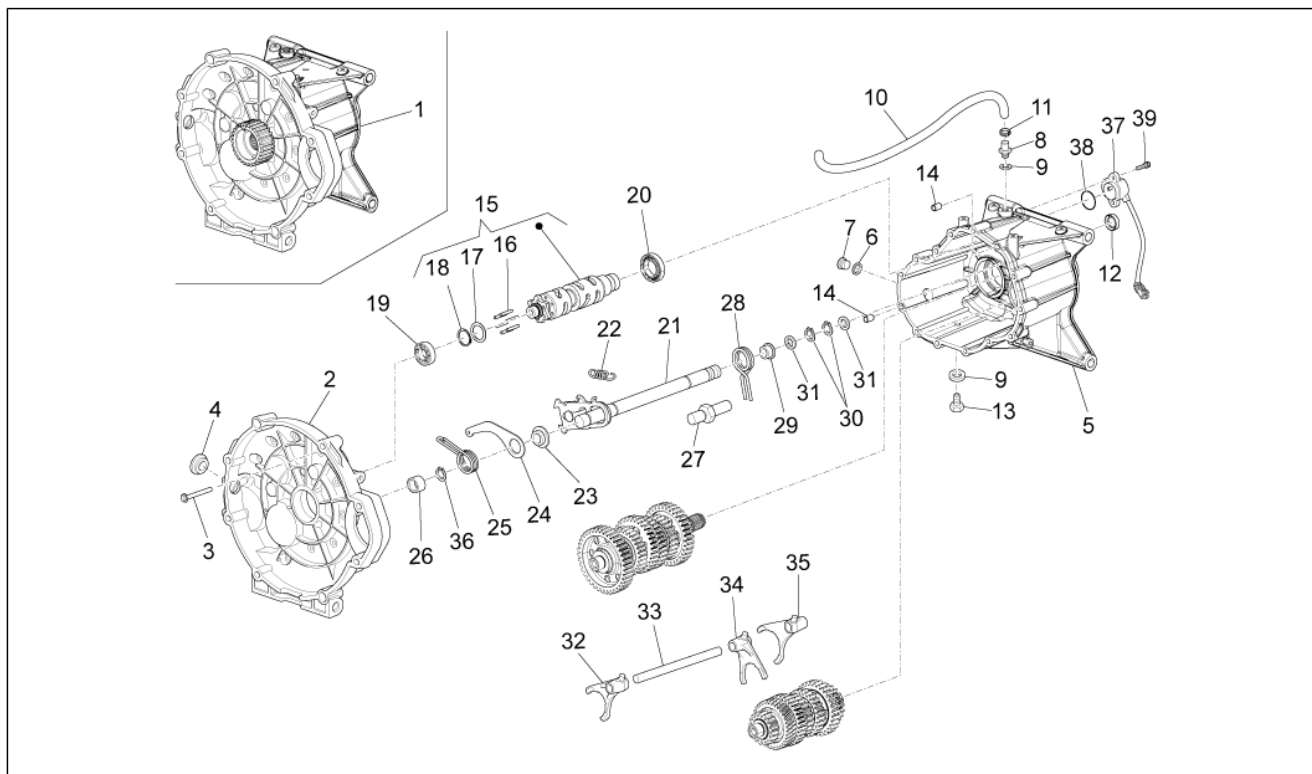

Groep	Motor
Code	03.170
Beschrijving	Versnellingsbak / Keuzeschakelaar / Shift cam
Revisie	1

Pos.	Code	Beschrijving	Aant.	Varianten
1	9769975	Complete versnellingsbak	1	
2	B0630754	Koppelingsblok grijs	1	
3	GU97202355	Zeskantbout geflenst M6x55	14	
4	GU93180220	Dop	1	
5	8868655	Doos versn.bak	1	
6	GU95980319	Oliedop M18x1,5	1	
7	GU18144350	Sluitring 18,25x24x1	1	
8	GU05204930	Dop ontluchting	1	
9	GU01528930	Pakking 10x18x1,5	2	
10	AP8120952	Benzineleiding 5,5x10	1	
11	AP8101595	Klemmetje D10,1	1	
12	GU90401424	Dichtingsring 14x24x7	1	
13	GU31003766	Afvoerdop olie M10x1	1	
14	GU19002020	Beslagring 6,6x9x13	2	
15	886875	Shift cam cpl.	1	
16	GU05234631	Pin	6	
17	GU05235531	Dikte	1	
18	GU90271022	Seegerring	1	
19	GU92201117	Kogellager 17x35x10	1	
20	GU92201025	Kogellager 25x42x9	1	
21	GU05236231	Voorschakelaar cpl.	1	
22	GU05238231	Veer	1	
23	GU05238431	Beslagring	1	
24	B064112	Hendel index cpl.	1	
25	B064113	Veer index	1	
26	GU05234230	Afstandhouder	1	
27	B063905	Pin koppeling	1	
28	B063956	Trekveer schakelaar	1