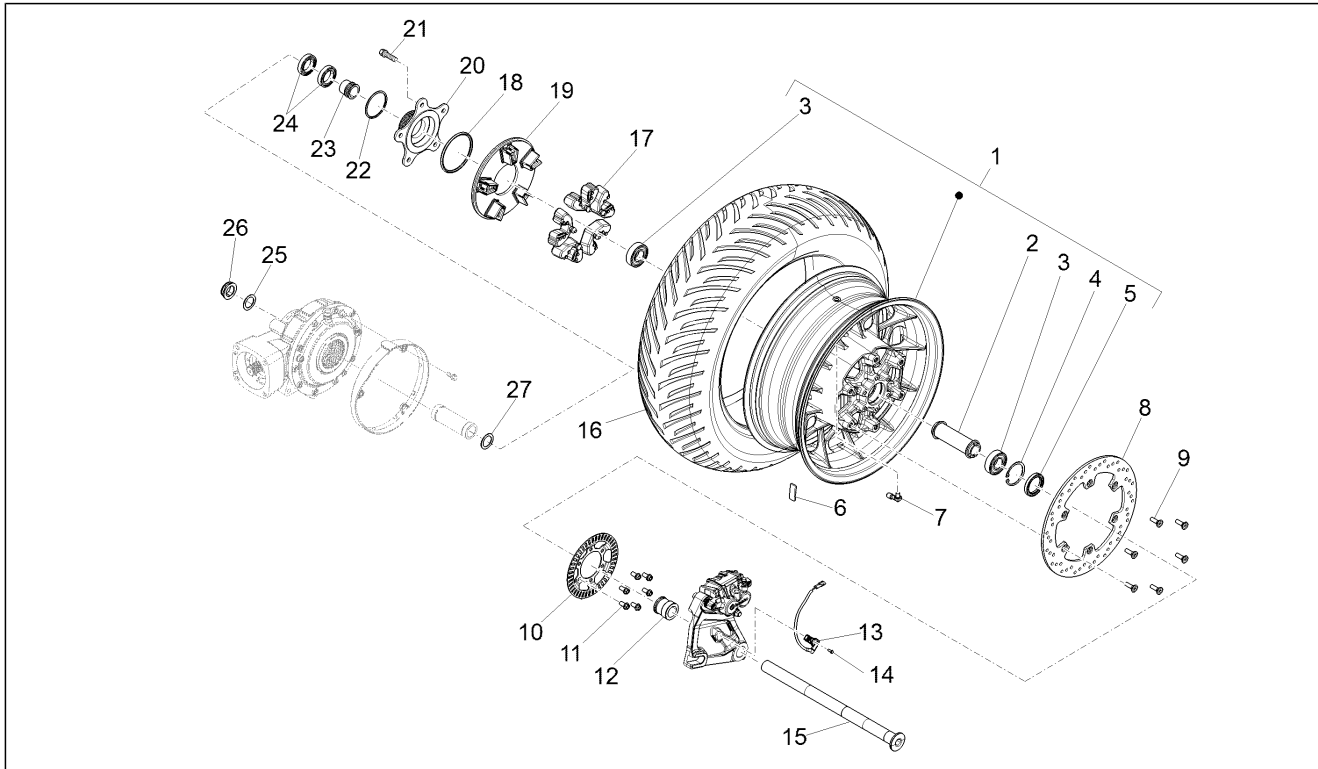

Groep	Wielen
Code	05.020
Beschrijving	Achterwiel
Revisie	1

Pos.	Code	Beschrijving	Aant.	Varianten
1	887529	Achterwiel cpl. 6x16"	1	
2	887530	Afstandhouder achterwiel	1	
3	AP8110093	Lager 6205-2rs1 25x52x15	2	
4	AP8125839	Elastische ring d52	1	
5	AP8125838	Dichtingsring 38x52x7	1	
6	GU14616150	Tegengewicht	1	
7	GU03617710	Klep tubeless	1	
8	887489	Remschijf	1	
9	GU30611460	Bout	6	
10	887875	Geluidswiel	1	
11	AP8152285	Zeskantbout geflenst	6	
12	887495	Afstandhouder ext.li achterwiel	1	
13	859792	Sensor ABS	1	
14	AP8152273	Geflenste bout M5X15	1	
15	886967	Pin achterwiel	1	
16	887575	Achterband 200/60-16"x6	1	
17	B064290	Rubbetje schokbesch.	5	
18	GU90706664	OR-ring 66,40x1,78	1	
19	887311	Schijf schokbesch.	1	
20	2B000090	Flens	1	
21	B063849	Zeskantbout geflenst M10x30	5	
22	887518	OR-ring 56,74x3,53	1	
23	887461	Afstandhouder schokbesch.	1	
24	887517	Kogellager 30x47x9	2	
25	GU95005325	Sluitring 25,2X36X1	1	
26	AP8152324	Moer pin wiel M25x1,5	1	
27	AP8152323	Sluitring 25,2x36x1	1