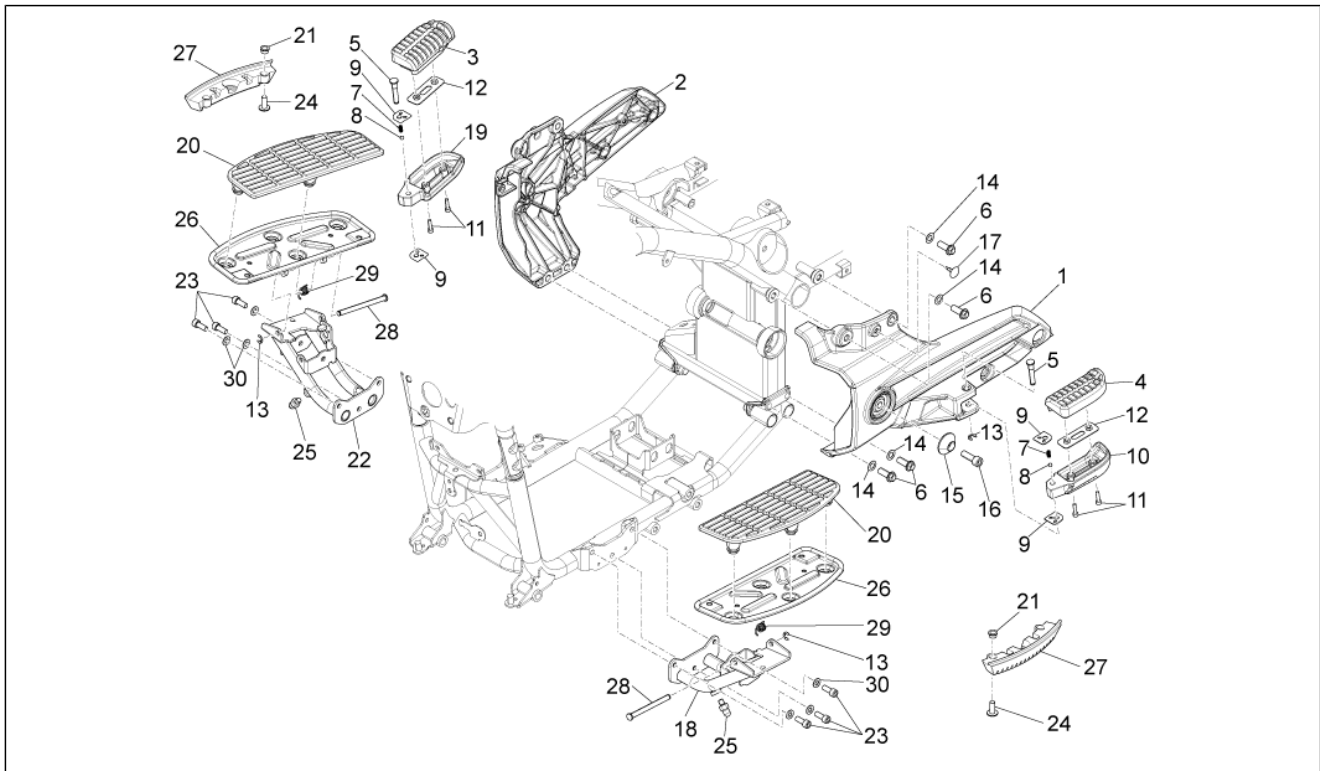

Groep	Frame
Code	01.020
Beschrijving	Voetensteunen
Revisie	1

Pos.	Code	Beschrijving	Aant.	Varianten
29	B063591	Veer	2	
30	GU95008308	Sluitring	1