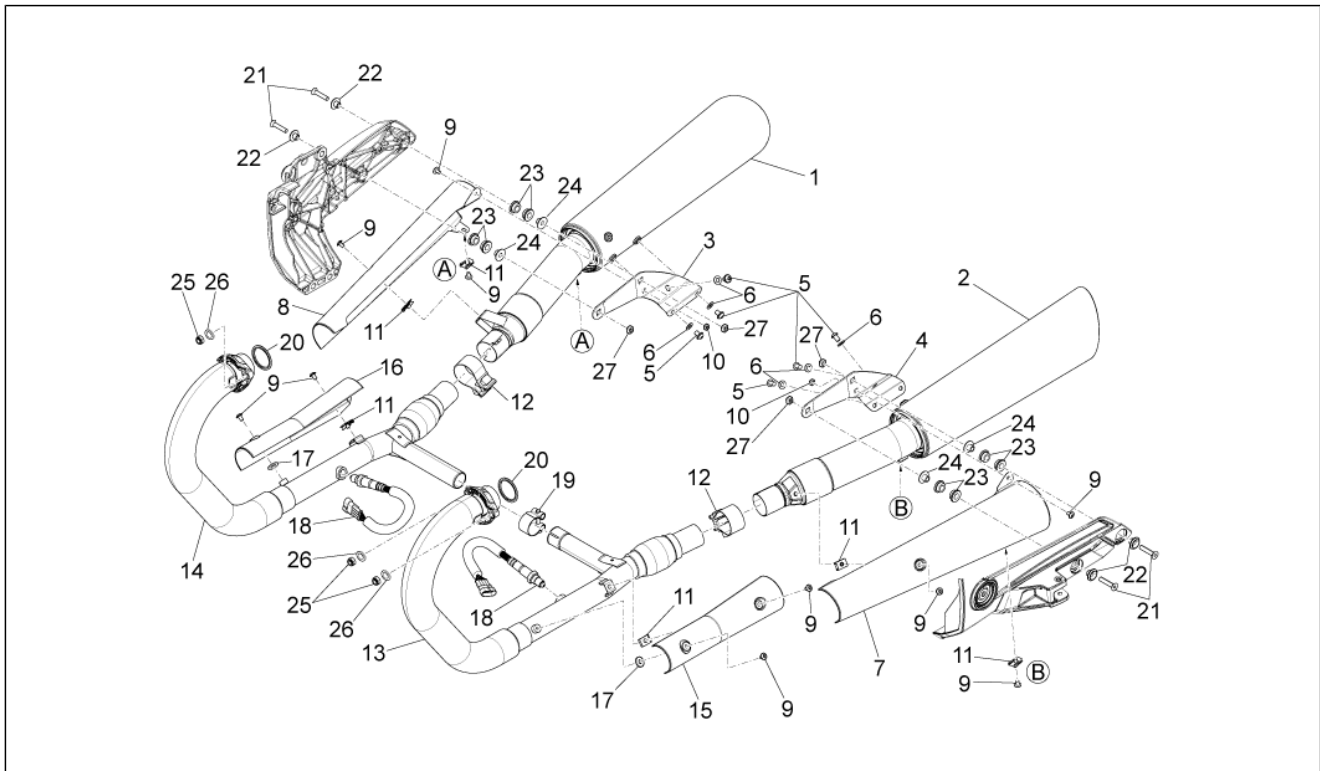

Groep	Motor
Code	03.330
Beschrijving	Uitlaat
Revisie	1

Pos.	Code	Beschrijving	Aant.	Varianten
27	AP8152300	Zelfborg.bout gefl. M8	4