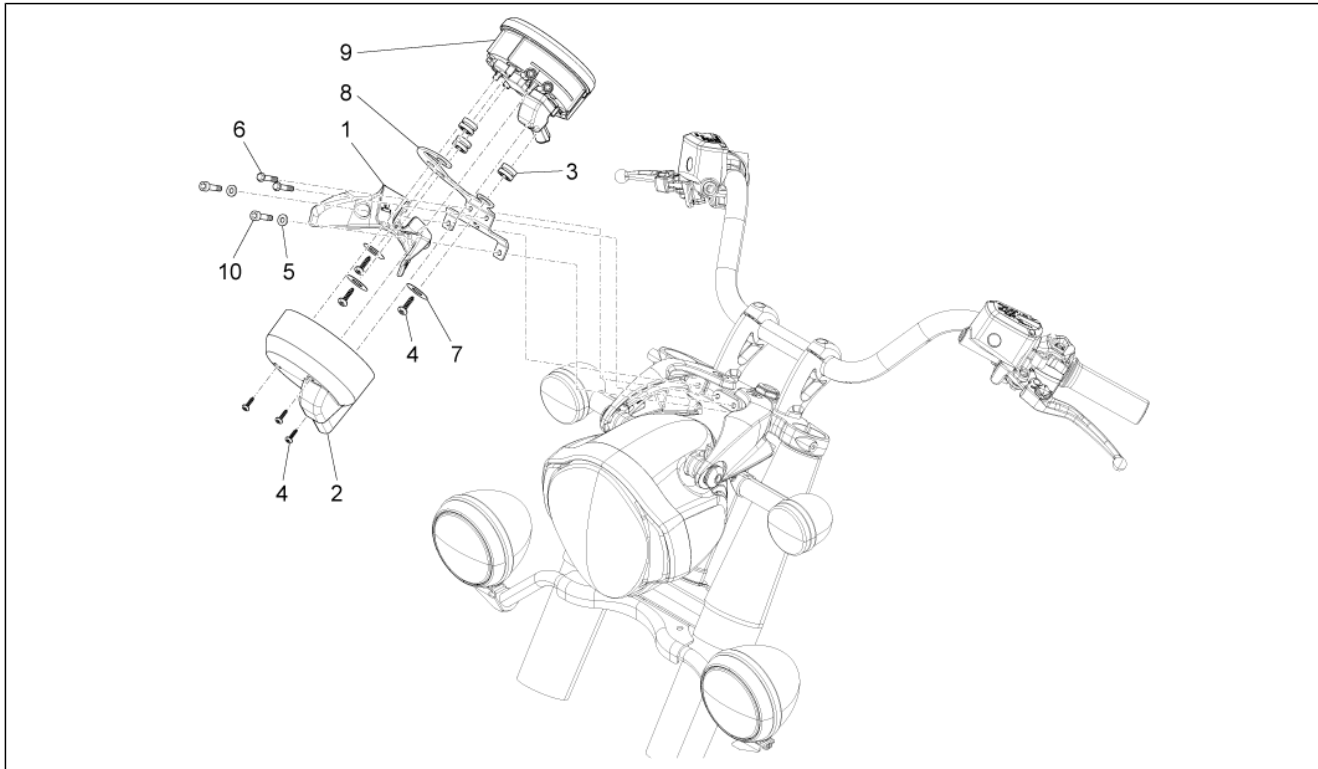

Groep	Voorverlichting - Instrumenten
Code	08.020
Beschrijving	Instrumenten
Revisie	1

Pos.	Code	Beschrijving	Aant.	Varianten
1	B063936	Not available	1	
2	887953	Cover instrumentenbord	1	
3	AP8144662	Rubbertje	3	
4	AP8150413	Zelftap. bout 3,9x14	6	
5	GU95008305	Sluitring 5,3X10X1	3	
6	AP8152278	Zeskantbout geflenst M6x16	2	
7	AP8150382	Sluitring 15x5,5X1,2	3	
8	887555	Steun dashboard	1	
9	887540	Dashboard	1	
10	895709	Binnenzeskantbout M5x12	2