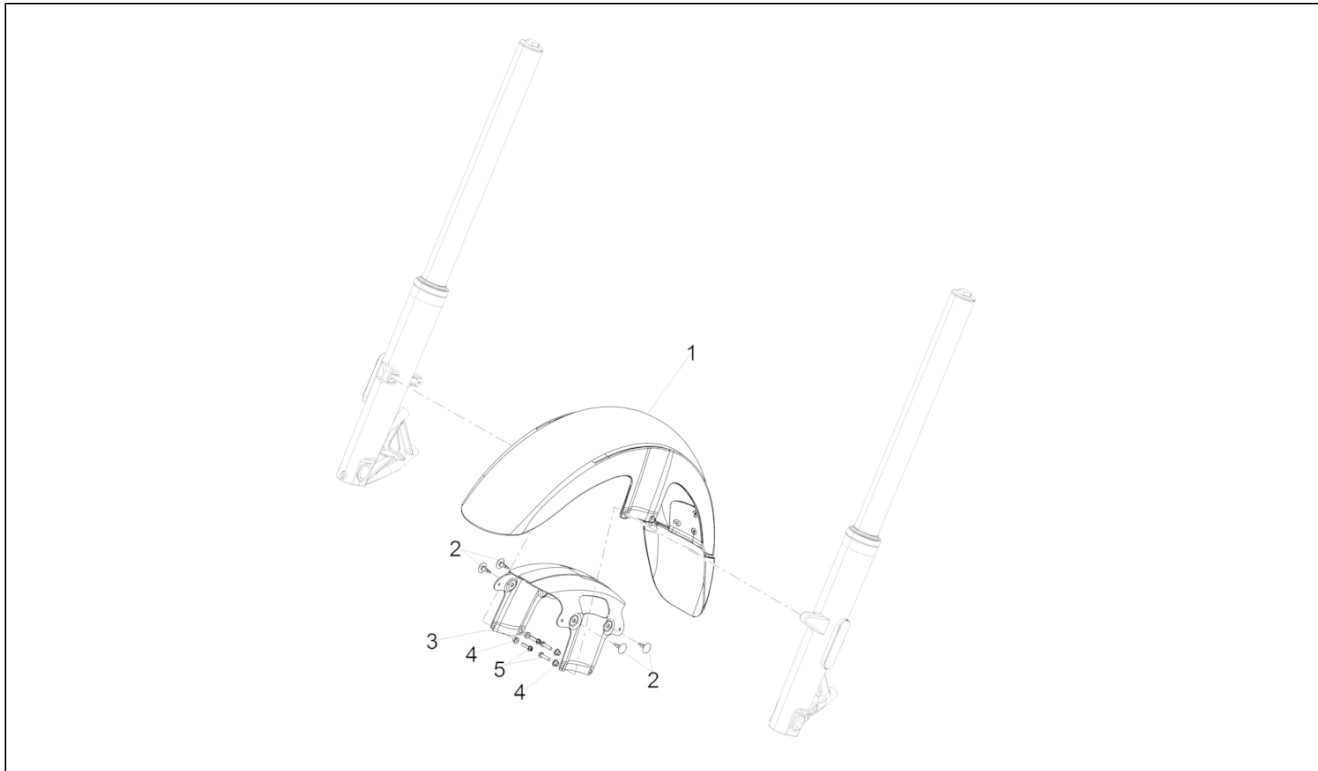

Groep	Carrosserie
Code	02.030
Beschrijving	voorste spatbord-Punt
Revisie	1

Pos.	Code	Beschrijving	Aant.	Varianten
1	B06366000YM3	Spatbord voor. bruin	1	
1	B064099	Spatbord vooraan onbewerkt	1	
2	AP8120001	Rubbetje	4	
3	2B000041	Versterking spatbord	1	
4	2B000056	Huls	4	
5	AP8152274	Zeskantbout geflenst M5x20	4