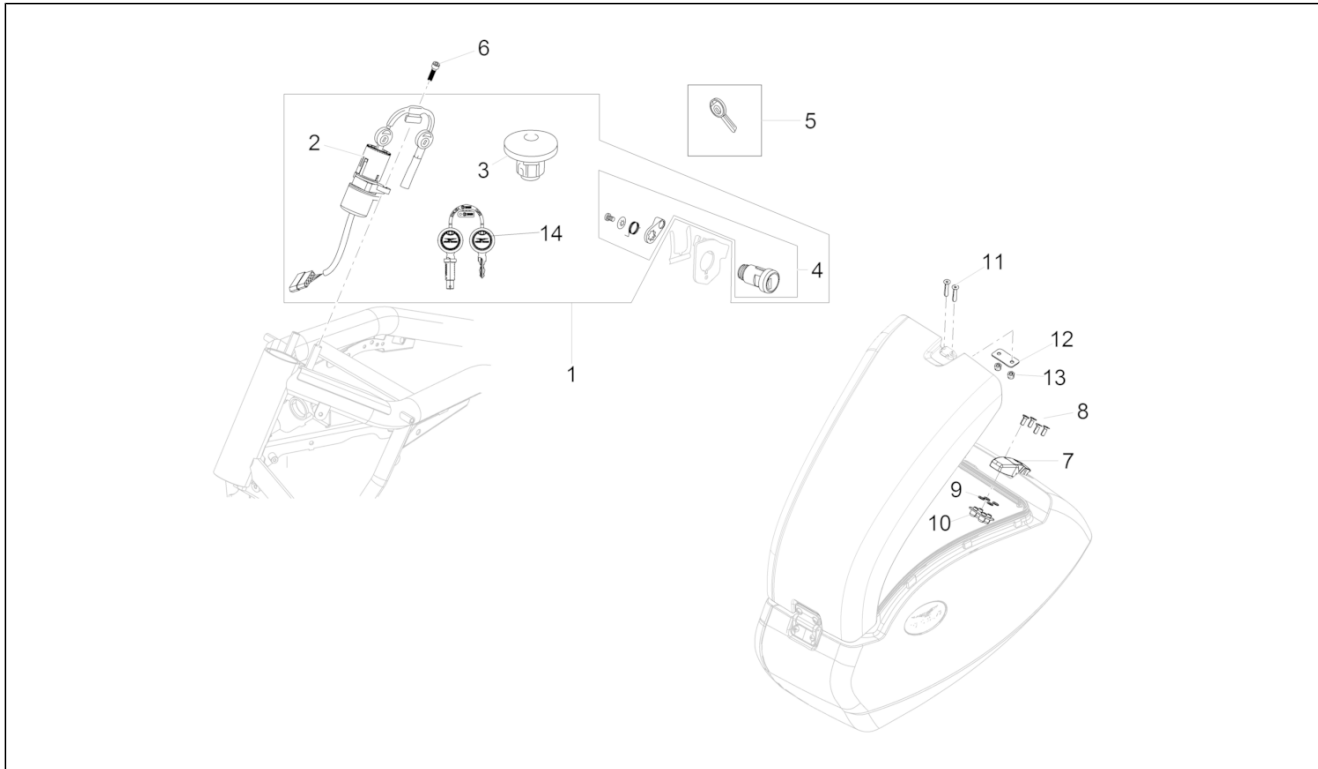

Groep	Carrosserie
Code	02.170
Beschrijving	Sloten
Revisie	1

Pos.	Code	Beschrijving	Aant.	Varianten
1	B063709	Kit sloten	1	
2	2D000003	Schakelaar met sleutel	1	
3	883476	Tankdop	1	
4	977527	Slot compleet met sleutels	1	
5	2D000004	Gladde sleutel met transponder	1	
6	GU98682414	Binnenzeskantbout	2	
7	B063574	Slot compleet met sleutels	1	
8	B063736	Binnenzeskantbout met verzonken kop M3x8	1	
9	873097	O-ring	4	
10	B063584	Plaatje slot	1	
11	B064048	Binnenzeskantbout met verzonken kop inox UNI 5933	2	
12	B064143	Lock attachment plate	1	
13	B005195	Self locking nut m3	2	
14	2D000006	Slotcilinder met sleutel voor benzinedop	1