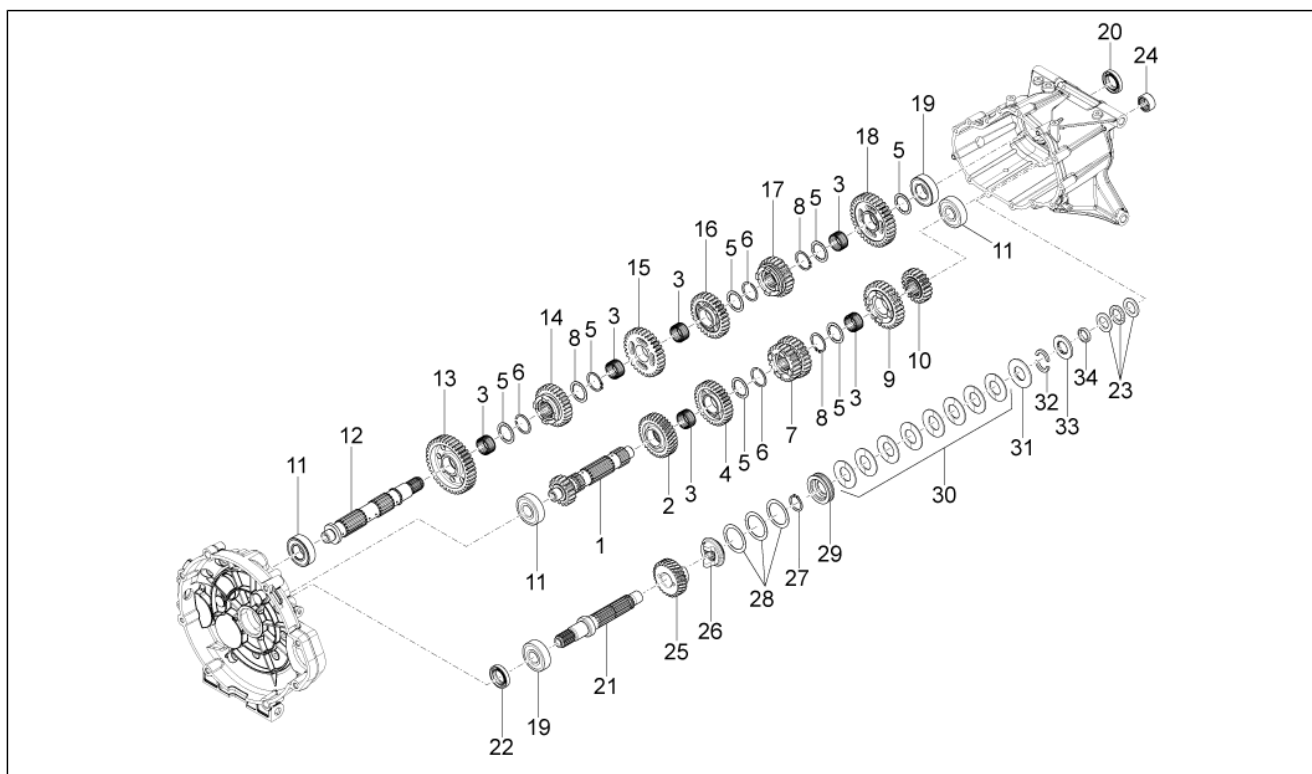

Groep	Motor
Code	03.180
Beschrijving	Versnellingsbak - Gear assembly
Revisie	1

Pos.	Code	Beschrijving	Aant.	Varianten
29	GU05211030	Schijf	1	
30	GU05211530	Bekerveer	8	
31	B063978	Not available	1	
32	B063977	Halfkring	1	
33	B063836	Koppelschotel	1	
34	B063979	Beslagring	1