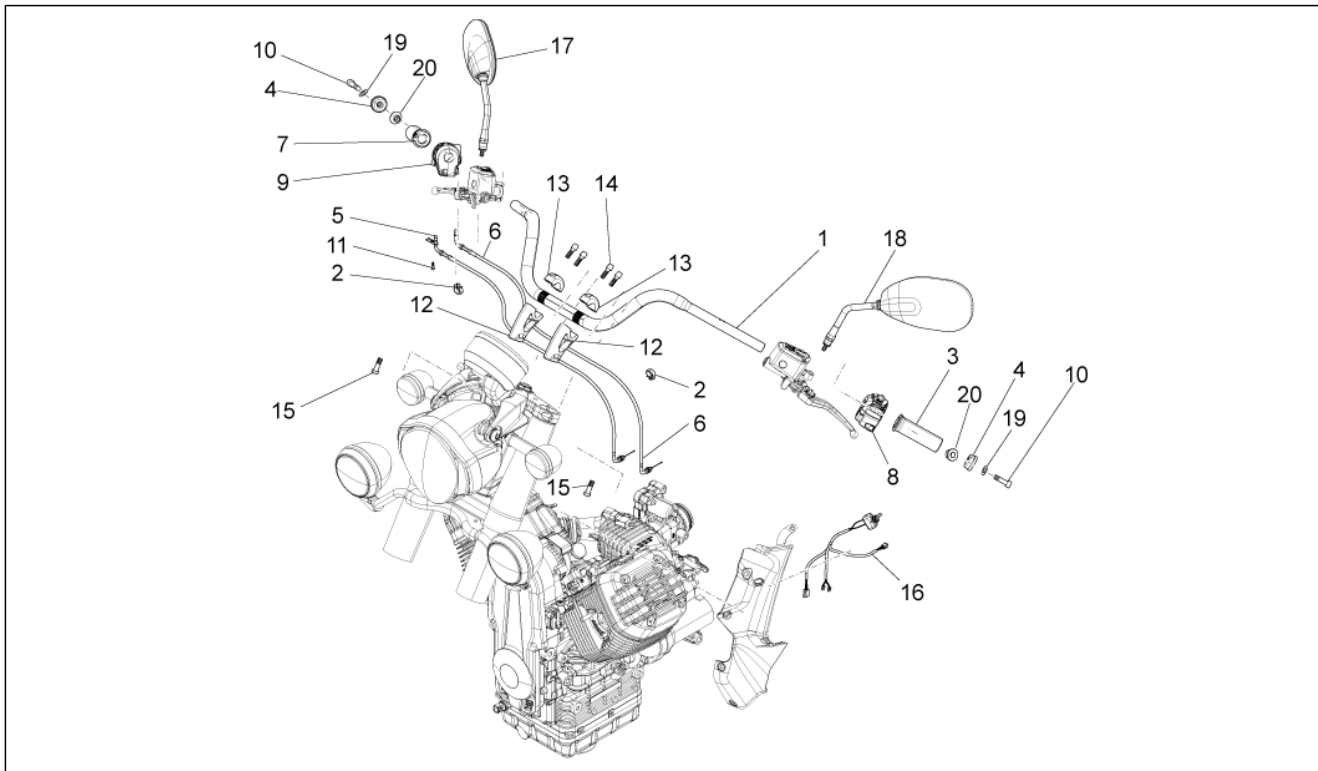

Groep	Stuur - Commando's
Code	07.020
Beschrijving	Stuur - Commando's
Revisie	1

Pos.	Code	Beschrijving	Aant.	Varianten
1	887549	Stuur	1	
2	641652	Veertje	4	
3	GU03603060	Handvat li	1	
4	GU30602861	Balancering	2	
5	887567	Kabel opening gas	1	
6	887568	Kabel sluiting gas	1	
7	B063339	Gascommando met handvat	1	
8	887795	Schak.lichten li	1	
9	887796	Schak.lichten re	1	LAND:
9	B063030	Schak.lichten re	1	LAND:
10	GU98692325	Binnenzeskantbout M6x25	2	
11	978059	Zelftap. bout	1	
12	GU06500200	Beugel ond.	2	
13	GU06500600	Standaard bov.	2	
14	AP8150540	Bout tcc	4	
15	AP8152325	Zeskantbout geflenst	2	
16	887823	Schakelaar mistlicht	1	
17	B064116	Achteruitkijkspiegel re	1	
18	B064115	Achteruitkijkspiegel li	1	
19	AP8150182	Elastische kromme sluitring *	2	
20	AP8121032	Huls	2