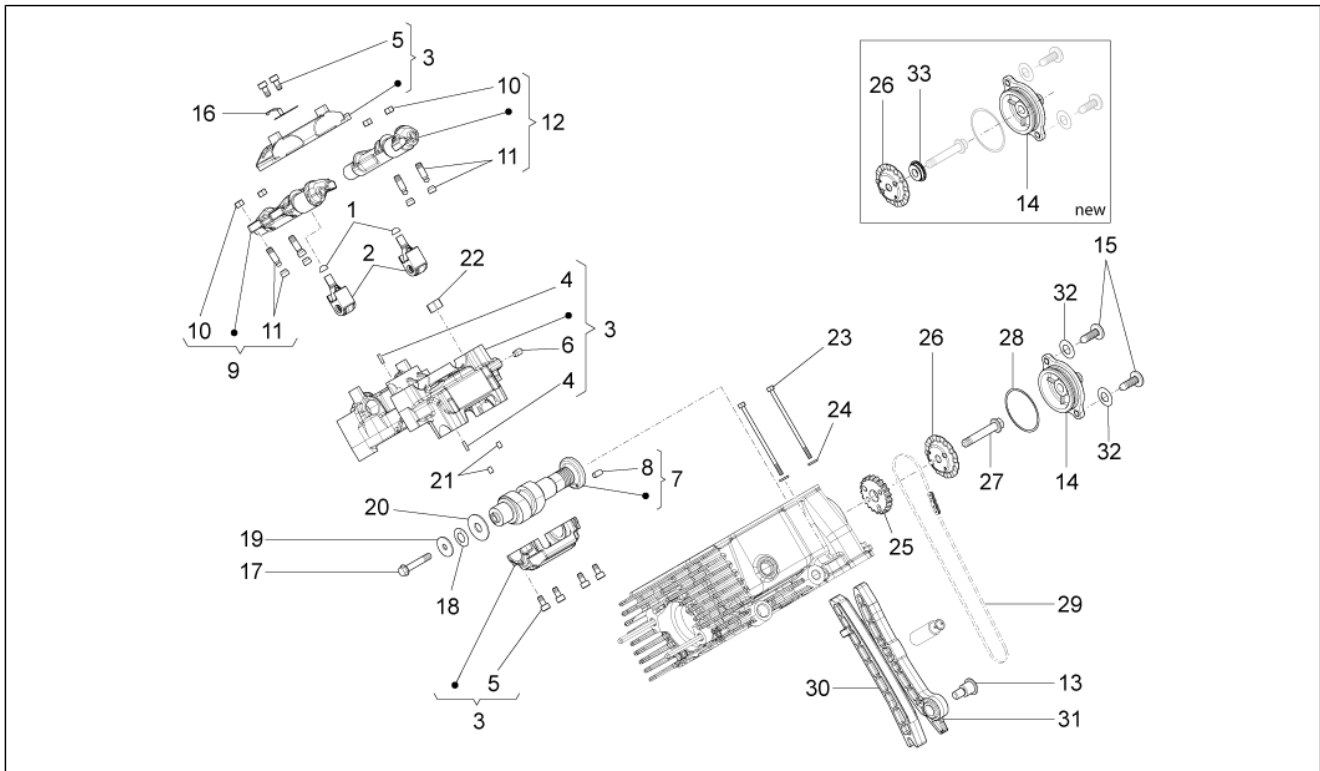

Groep	Motor
Code	03.135
Beschrijving	Distributie cilinder re
Revisie	1

Pos.	Code	Beschrijving	Aant.	Varianten
27	843060	Geflenste bout	1	
28	880965	Dichtingsring 2,62x46,52	0	
29	976341	Distributieketting	1	
30	976338	Glijvlak van de ketting	1	
31	976337	Glijvlak kettingspanner	1	
32	GU95129100	Elastische sluitring 5,3X10X0,5	2	
33	2A000081	Afstandhouder	1