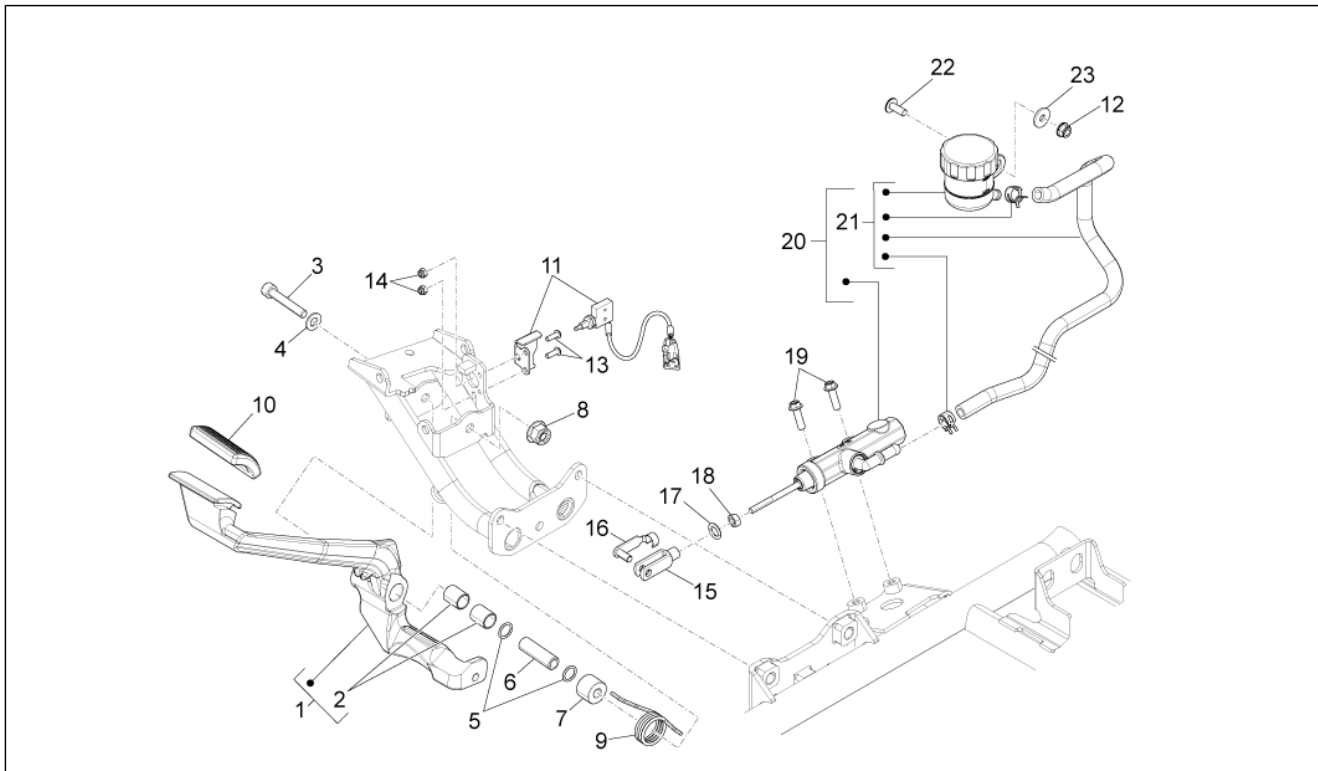

Groep	Reminstallatie
Code	06.030
Beschrijving	Pomp van de achterrem
Revisie	1

Pos.	Code	Beschrijving	Aant.	Varianten
1	887556	Achterremhendel compl.	1	
2	895328	Gesinterde huls	2	
3	845591	Binnenzeskantbout M8x75	1	
4	GU95008308	Sluitring	1	
5	AP8144007	OR-ring 11,11x1,78	2	
6	B063903	Afstandhouder	1	
7	887252	Huls	1	
8	AP8152300	Zelfborg.bout gefl. M8	1	
9	B063328	Torsieveer	1	
10	GU43262180	Voetst. rubber	1	
11	B064022	Stopschakelaar	1	
12	AP8152299	Zelfborg.bout gefl. M6	1	
13	GU98370412	Bolbout met binnenzeskant M4x12	2	
14	AP8150204	Moer M4	2	
15	AP8101968	Vork	1	
16	AP8201301	Clips voor vork versnellingsbak	1	
17	AP8120178	OR-ring OR112	1	
18	GU92606206	Moer	1	
19	AP8152279	Zeskantbout geflenst M6x20	2	
20	887689	Pomp van de achterrem	1	
21	B064104	Oliereservoir remmen cpl.	1	
22	GU98210616	Bolbout met binnenzeskant, geflenst M6x16 inox	1	
23	GU95005320	Sluitring 6,5x20x1,5	1