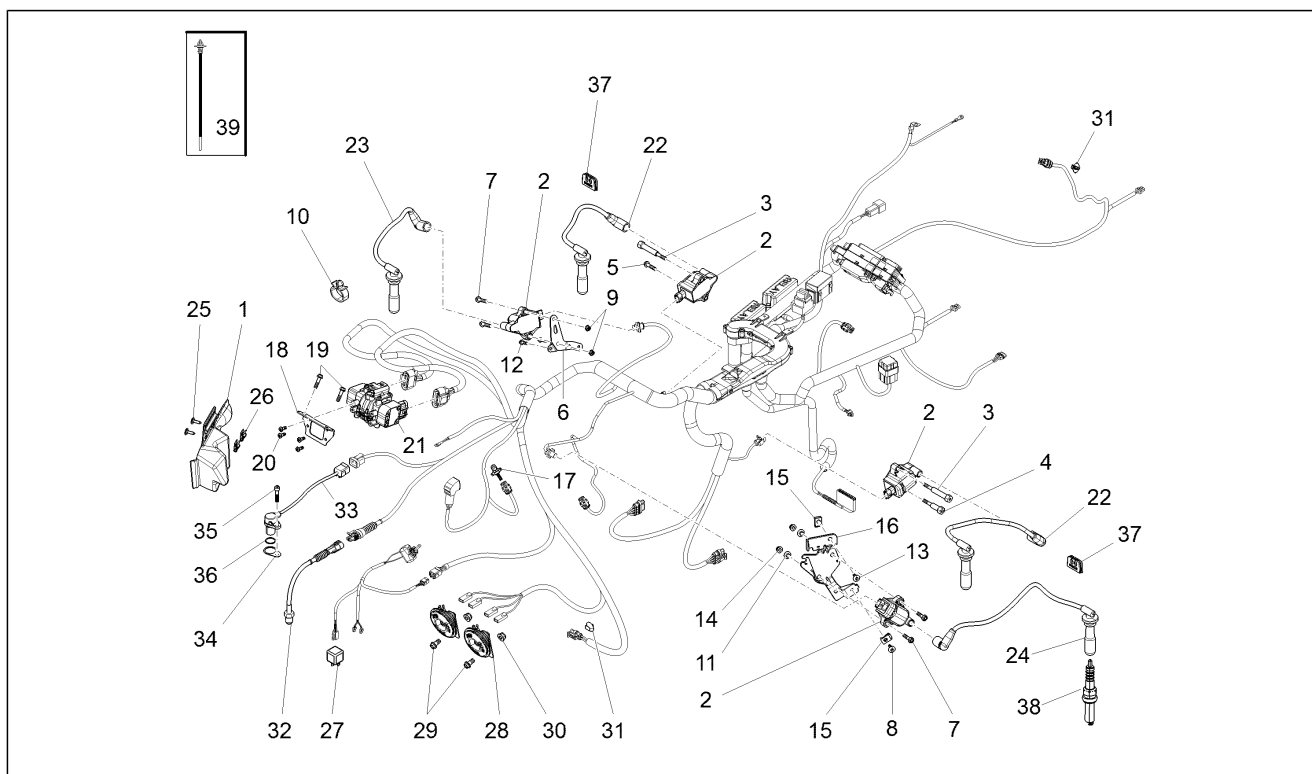

Groep	Elektr. mechanismen
Code	11.010
Beschrijving	Elektr. inst. voor.
Revisie	1

Pos.	Code	Beschrijving	Aant.	Varianten
1	887955	Doos	1	
2	641901	H.S. bobine	4	
3	B063162	Kolommetje	2	
4	B063844	Kolommetje	1	
5	AP8152280	Zeskantbout geflenst M6x25	1	
6	B063508	Steun bobine	1	
7	AP8152281	Zeskantbout geflenst M6x30	2	
8	976614	Bout M5X15	2	
9	GU92630206	Moer M6x1	2	
10	641652	Veertje	1	
11	AP8121032	Huls	2	
12	AP8152278	Zeskantbout geflenst M6x16	2	
13	AP8152302	Bolbout met binnenzeskant, geflenst M5x12	2	
14	AP8152299	Zelfborg.bout gefl. M6	2	
15	248419	Spring plate m5	2	
16	B063742	Steun bobine	1	
17	AP8124936	Sensor luchttemperatuur	1	
18	B063015	Steunplaat	1	
19	AP8152280	Zeskantbout geflenst M6x25	2	
20	AP8150509	Zelftap. bout 5x14	4	
21	B044414	Sensor stand gashendel	1	
22	887835	Kabel H.S. compleet	2	
23	887836	Kabel H.S. compleet	1	
24	B063426	Kabel H.S. compleet	1	
25	AP8152302	Bolbout met binnenzeskant, geflenst M5x12	2	
26	248419	Spring plate m5	2	
27	AP8224462	Relais 12V/30A	1	
28	890979	Claxon	1