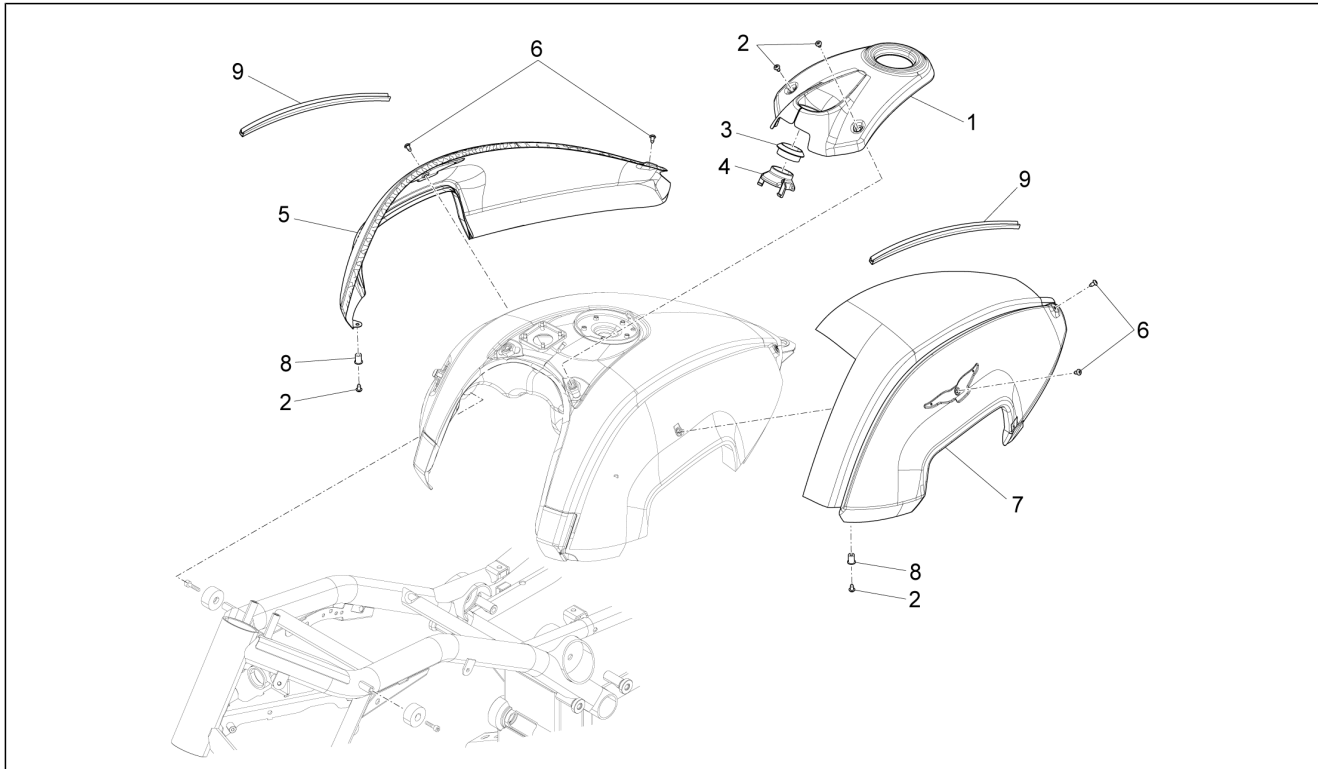

Groep	Carrosserie
Code	02.090
Beschrijving	Tankbedekking
Revisie	1

Pos.	Code	Beschrijving	Aant.	Varianten
1	B063478	Instrumentenbord sleutel	1	
2	GU98370516	Bolbout met binnenzeskant	4	
3	AP8127461	Pakking startblokje	1	
4	898136	Bescherming immobilizerantenne	1	
5	2H000674000Z2	Guancia serb.dx marrone	1	Kleur van het voertuig:Marrone Bistro[Mb]
5	B063181	Lager tank RE onbewerkt	1	
6	GU98350210	Bolbout met binnenzeskant	4	
7	2H000675000Z2	Guancia serb.sx marrone	1	Kleur van het voertuig:Marrone Bistro[Mb]
7	B063182	Lager tank LI onbewerkt	1	
8	AP8120531	Rubbetje met inzetstuk	2	
9	GU00823931055	Pakking	2