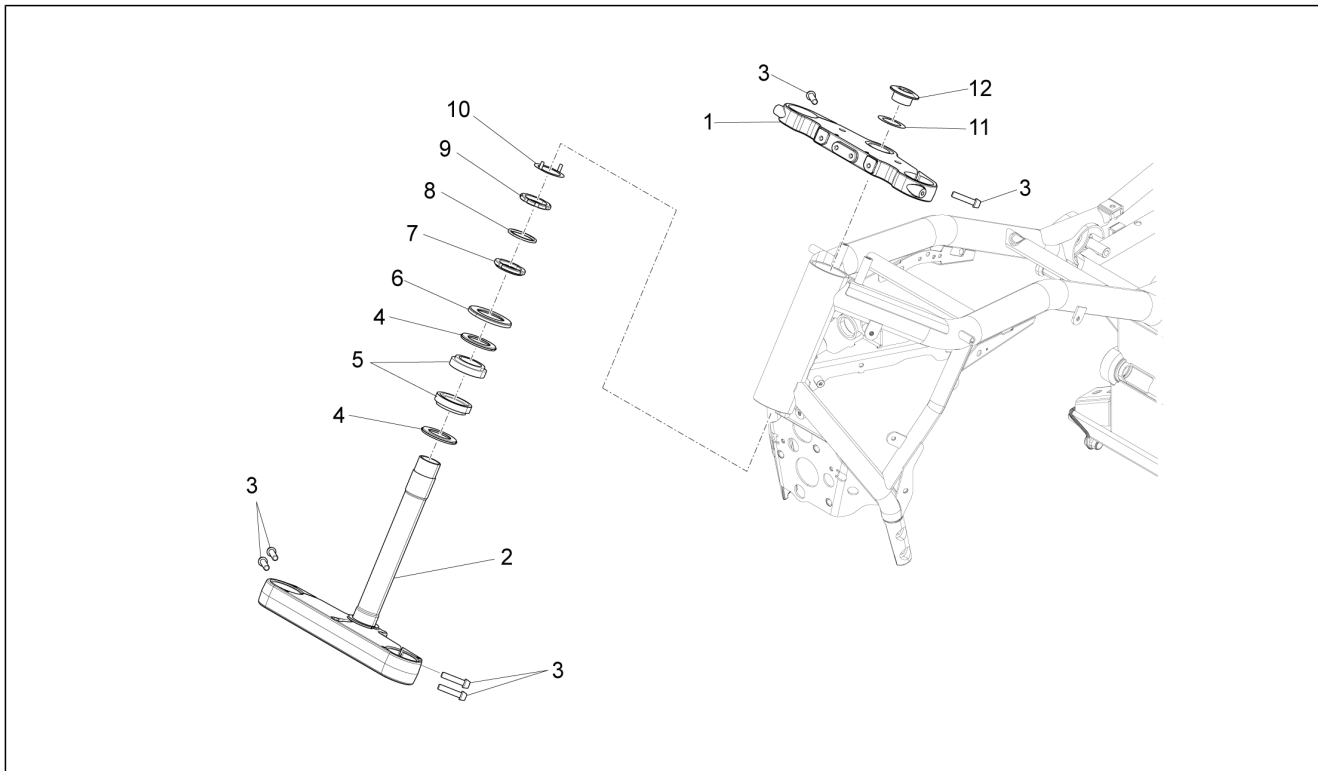

Groep	Stuur - Commando's
Code	07.010
Beschrijving	Stuur
Revisie	1

Pos.	Code	Beschrijving	Aant.	Varianten
1	887357	Stuurplaat	1	
2	887356	Basis met kop	1	
3	AP8150543	Bout tcc M8x35	6	
4	AP8123641	Stofkeerring	2	
5	AP8110077	Kogellager axiaal	2	
6	AP8123644	Stofkeerring	1	
7	AP8123642	Moer	1	
8	887831	Vulstuk rubber	1	
9	AP8123643	Tegenmoer	1	
10	887832	Veiligheidsplaatje stuur	1	
11	AP8152384	Sluitring dop kop	1	
12	AP8121205	Huls bevest. plaat bov.	1