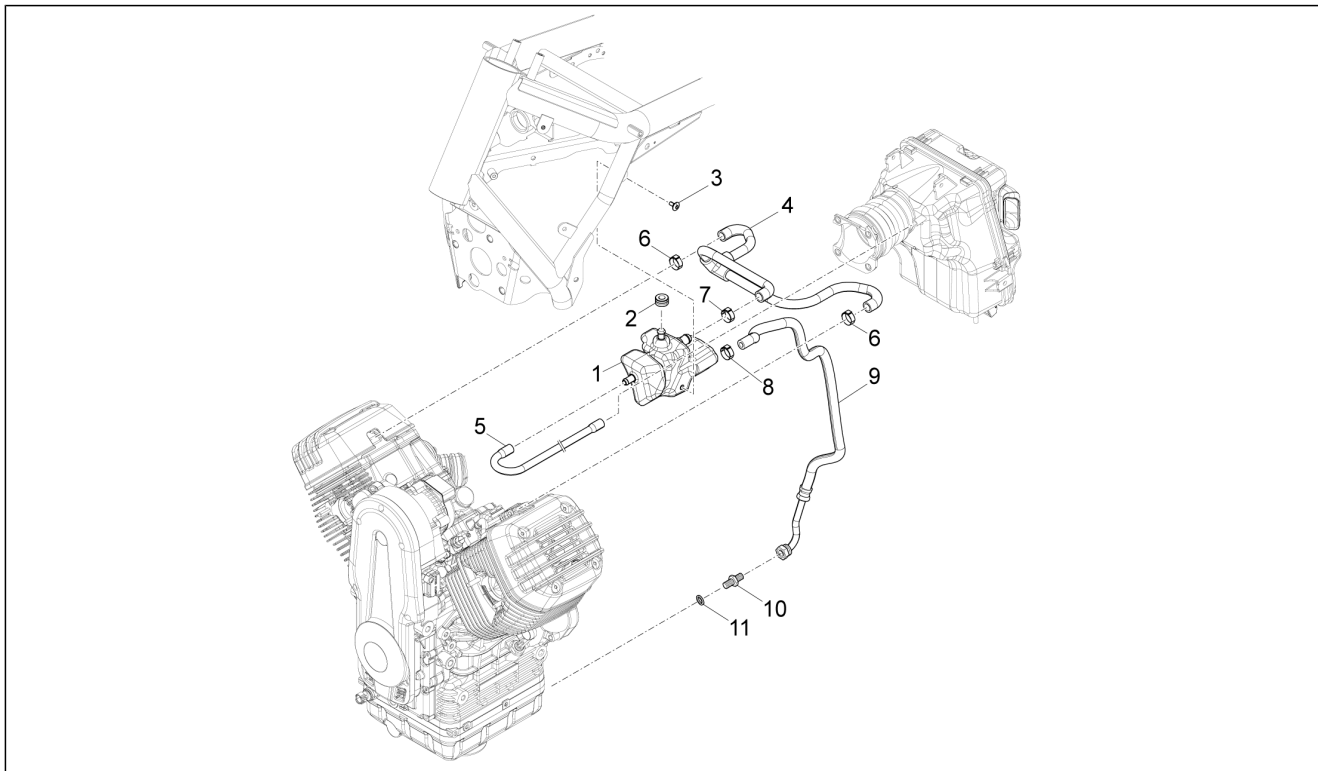

Groep	Motor
Code	03.196
Beschrijving	Blow-by system
Revisie	1

Pos.	Code	Beschrijving	Aant.	Varianten
1	887786	Tank blow-by	1	
2	AP8120030	Rubbetje	1	
3	AP8150500	Bolbout met binnenzeskant M5x9	1	
4	B063620	Driewegleiding	1	
5	B063778	Buis ontluchting blow-by	1	
6	CM001904	Klembandje buis	2	
7	AP8102349	Klikband wit D17,5x8	1	
8	AP8102765	Klikband wit D.13,5x6	1	
9	B063179	Terugloopleiding carter	1	
10	GU01161331	Reductie	1	
11	GU01154230	Pakking in aluminium	1