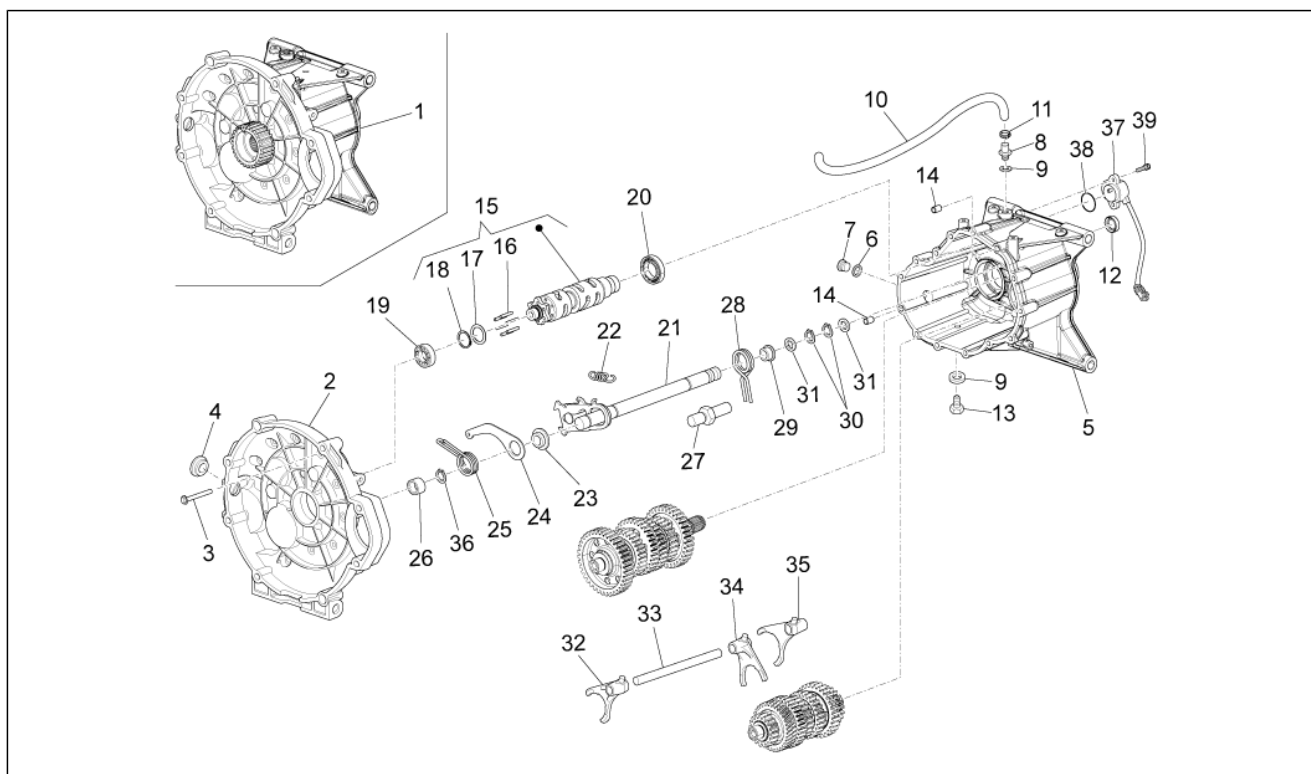

Groep	Motor
Code	03.170
Beschrijving	Versnellingsbak / Keuzeschakelaar / Shift cam
Revisie	1

Pos.	Code	Beschrijving	Aant.	Varianten
29	GU05238131	Afstandhouder	1	
30	GU90271014	Seegerring	2	
31	GU05239330	Koppelschotel	2	
32	GU05230531	Vork 1a-3a	1	
33	GU05232431	As vork	1	
34	GU05232631	Vork 5a-6a	1	
35	GU05230831	Vork 2a-4a	1	
36	GU90353014	Seegerring	1	
37	857265	Sensor versnellingen	1	
38	857494	O-ring	1	
39	AP8152273	Geflenste bout M5X15	2