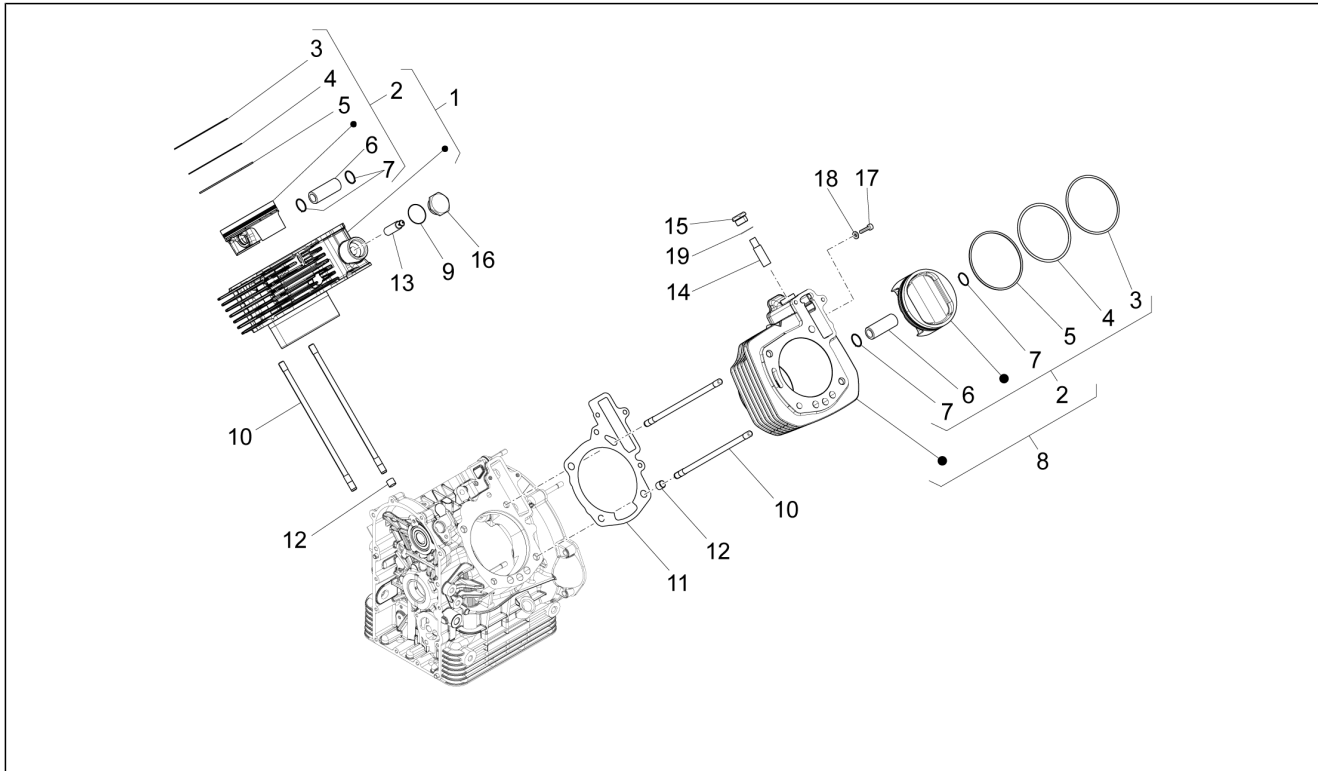

Groep	Motor
Code	03.150
Beschrijving	Cilinder-Zuiger
Revisie	1

Pos.	Code	Beschrijving	Aant.	Varianten
1	B064047	Cilinder met zuiger cpl.re	1	
2	8868810001	Zuiger cpl.D	2	
2	8868810002	Zuiger compl. E	2	
2	8868810003	Zuiger compl. F	2	
3	886883	Elast. band bov.	2	
4	886884	Elastische tussenband	2	
5	886885	Elast. band olieschraap	2	
6	886886	Gudgeon bucket	2	
7	874567	Blokkeerring	4	
8	B064046	Cilinder met zuiger cpl.li	1	
9	B015126	OR-ring 26.64x2.62	1	
10	976899	Stiftbout M10x251	8	
11	976312	Pakking basis cilinder	2	
12	825597	Plug 11,8X10	4	
13	873689	Kettingspanner re	1	
14	873690	Kettingspanner li	1	
15	976342	Dop kettingspanner	1	
16	B015125	Dop kettingspanner	1	
17	GU98350310	Bolbout met binnenzeskant M6x20	1	
18	GU95100116	Sluitring 6,25x10x1,5	1	
19	849866	Sluitring	1