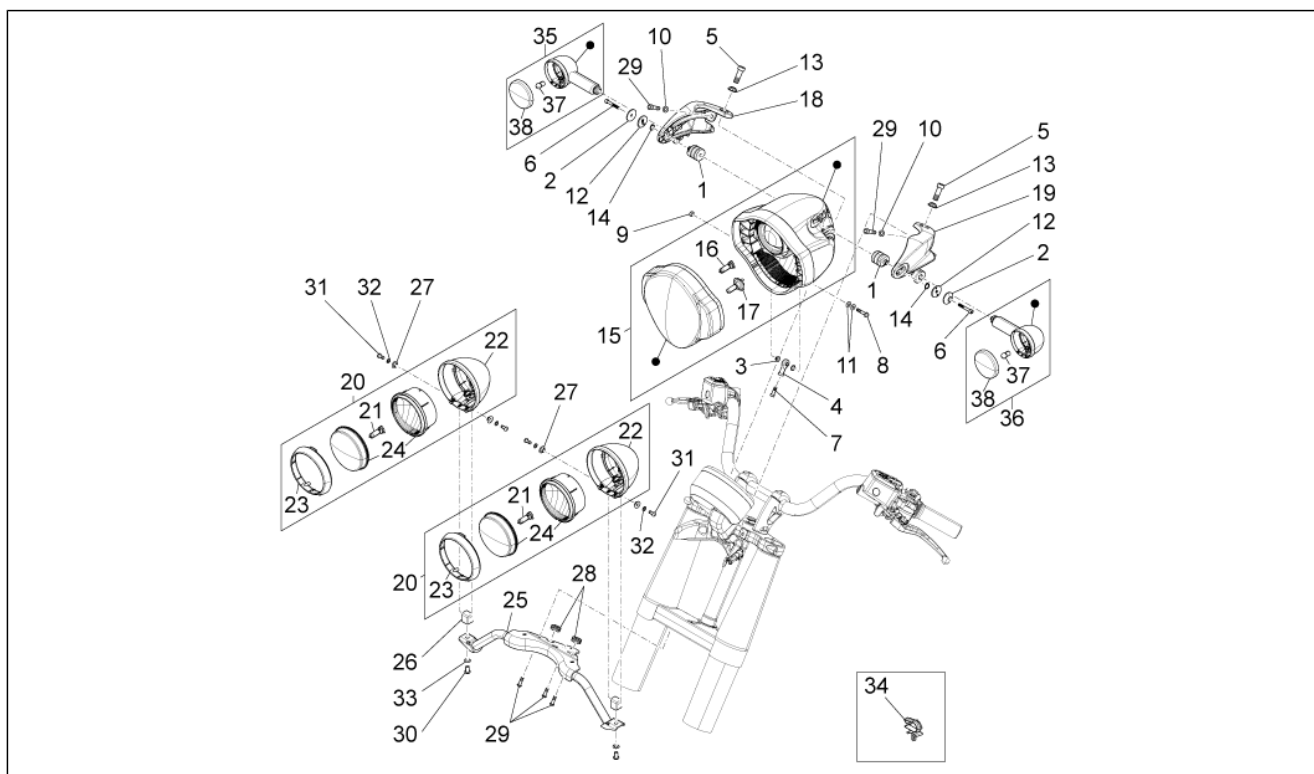

Groep	Voorverlichting - Instrumenten
Code	08.010
Beschrijving	Voorverlichting
Revisie	1

Pos.	Code	Beschrijving	Aant.	Varianten
1	887698	Afstandhouder	2	
2	B063174	Huls	2	
3	GU91120605	Afstandhouder	2	
4	887921	Kop met buigpunt M6	1	
5	GU98612320	Binnenzeskantbout M6x20	2	
6	AP8150045	Binnenzeskantbout M6x55	2	
7	AP8150285	Binnenzeskantbout M6x35	1	
8	AP8152281	Zeskantbout geflenst M6x30	1	
9	GU92630206	Moer M6x1	1	
10	AP8150014	Sluitring 6,4x12,5*	2	
11	AP8150015	Sluitring 6,6x18x1,6*	2	
12	887697	Rondel	2	
13	AP8150178	Sluitring 6,4x12,5*	2	
14	006410	Dichtingsring	2	
15	887453	Voorlicht	1	
16	294353	Lamp H7 55W 12V	1	
17	294278	Lamp H3 12V-55W	1	
18	2B000151	Houder voorlicht re	1	
19	B063091	Houder voorlicht li	1	
20	B063295	Mistlicht voor.	2	
21	580734	Lamp 12V-35W H8	1	
22	B063296	Kap	2	
23	B063297	Moer	2	
24	B063343	Optische groep	2	
25	887997	Steun mistlicht	1	
26	B063756	Blokje	2	
27	AP8221349	'T'-vormige huls	4	
28	AP8120594	Rubbertje	2