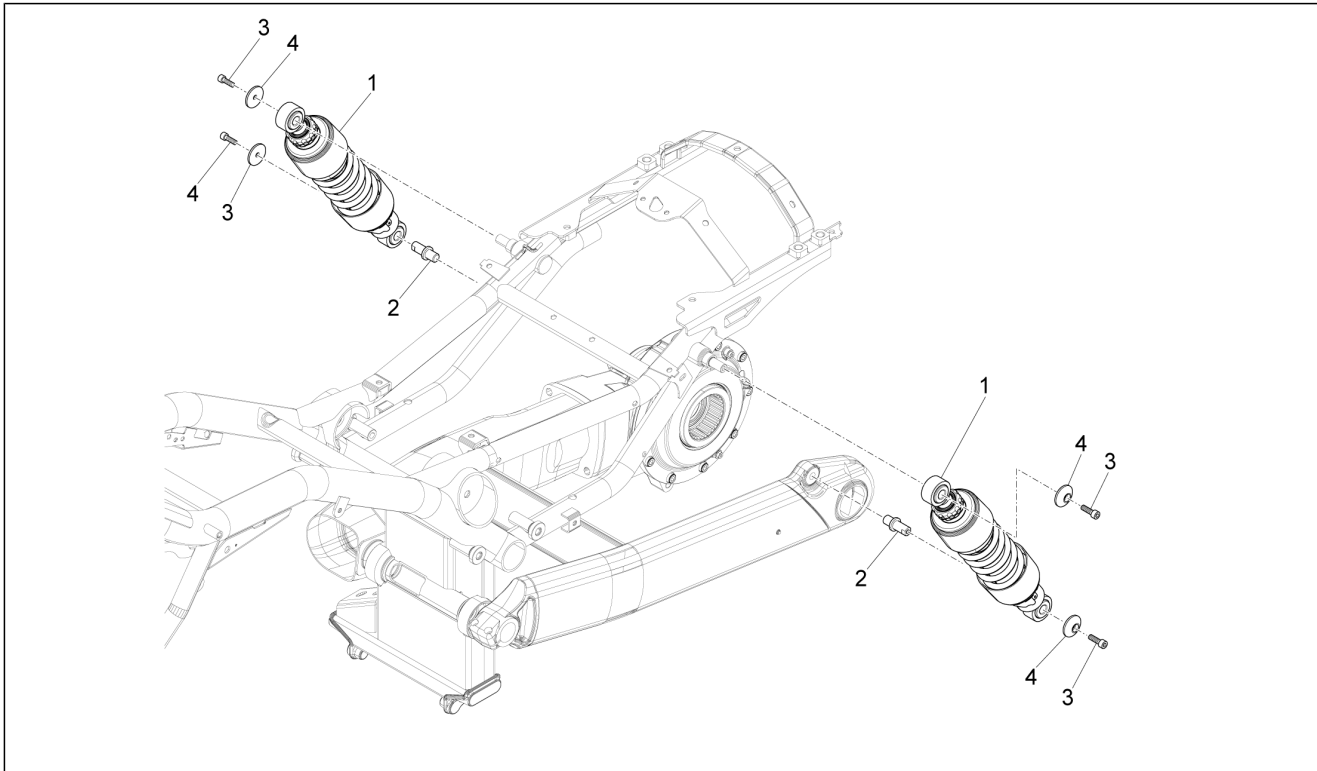

Groep	Suspensions
Code	04.080
Beschrijving	Schokdemper
Revisie	1

Pos.	Code	Beschrijving	Aant.	Varianten
1	2B001022	Schokdemper acht.	2	Technische specificaties:Marchiato "Ollè"[Ollè]
1	887137	Schokdemper acht.	2	Technische specificaties:Marchiato "ZF"[ZF]
2	GU03555250	Pin van de achtervork	2	
3	884031	Binnenzeskantbout M6x14	4	
4	B063174	Huls	4