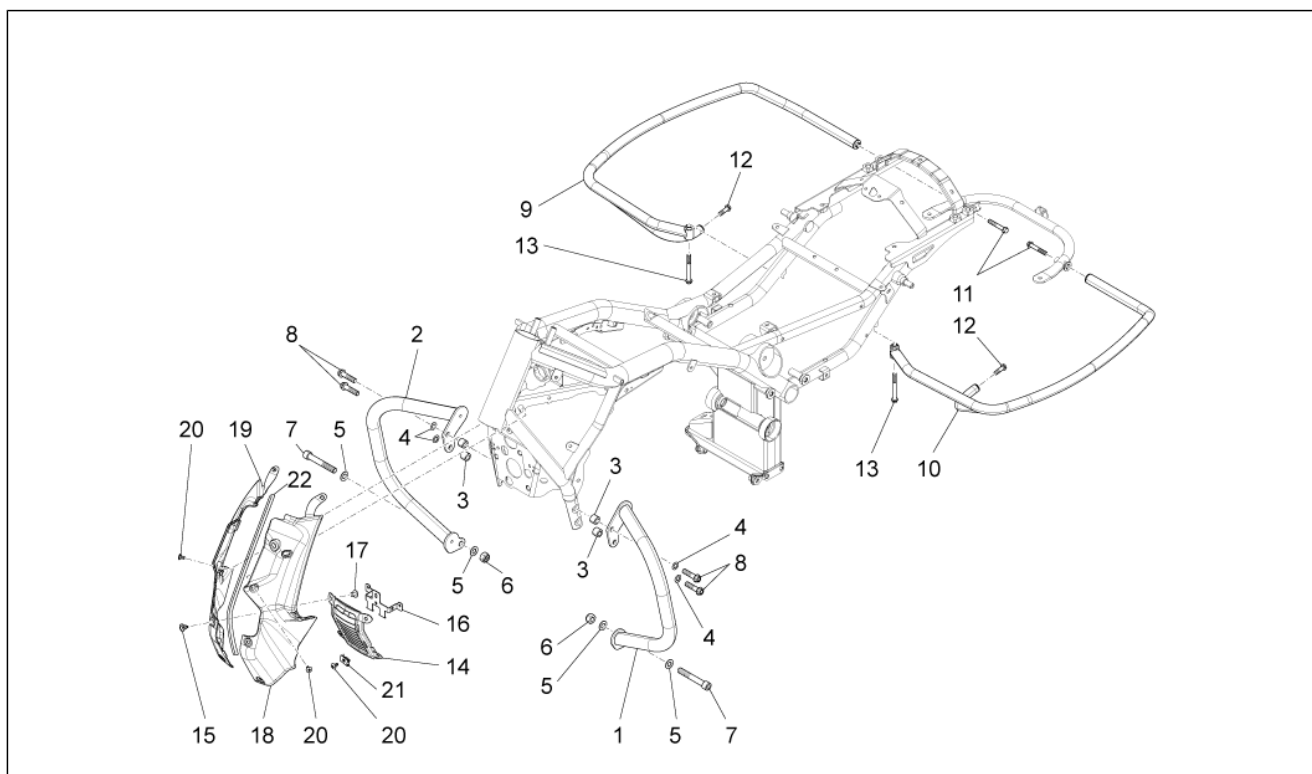

Groep	Frame
Code	01.040
Beschrijving	Bescherming
Revisie	1

Pos.	Code	Beschrijving	Aant.	Varianten
1	B063577	Schokdempers voor.li	1	
2	B063578	Schokdempers voor.re	1	
3	B063583	Afstandhouder	4	
4	AP8150292	Elastische kromme sluitring *	4	
5	GU95129240	Sluitring gegolfd	4	
6	AP8150432	Zelfborg. moer laag M12*	2	
7	GU98690670	Binnenzeskantbout M12x70	2	
8	AP8150494	Zeskantbout geflenst M10x1,25	4	
9	B063626	Schokdemper acht. DX	1	
10	B063625	Schokdemper acht. SX	1	
11	AP8152292	Zeskantbout geflenst	2	
12	AP8152287	Zeskantbout geflenst M8x25	2	
13	AP8152294	Zeskantbout geflenst	2	
14	B063902	Rooster voor.	1	
15	AP8144616	Klinknagel vr.	4	
16	B064001	Beugel	1	
17	AP8144563	Klinknagel mann.	4	
18	B063717	Bedekking li	1	
19	B063716	Bedekking re	1	
20	AP8150500	Bolbout met binnenzeskant M5x9	7	
21	248419	Spring plate m5	2	
22	GU00823931080	Pakking PVC	2