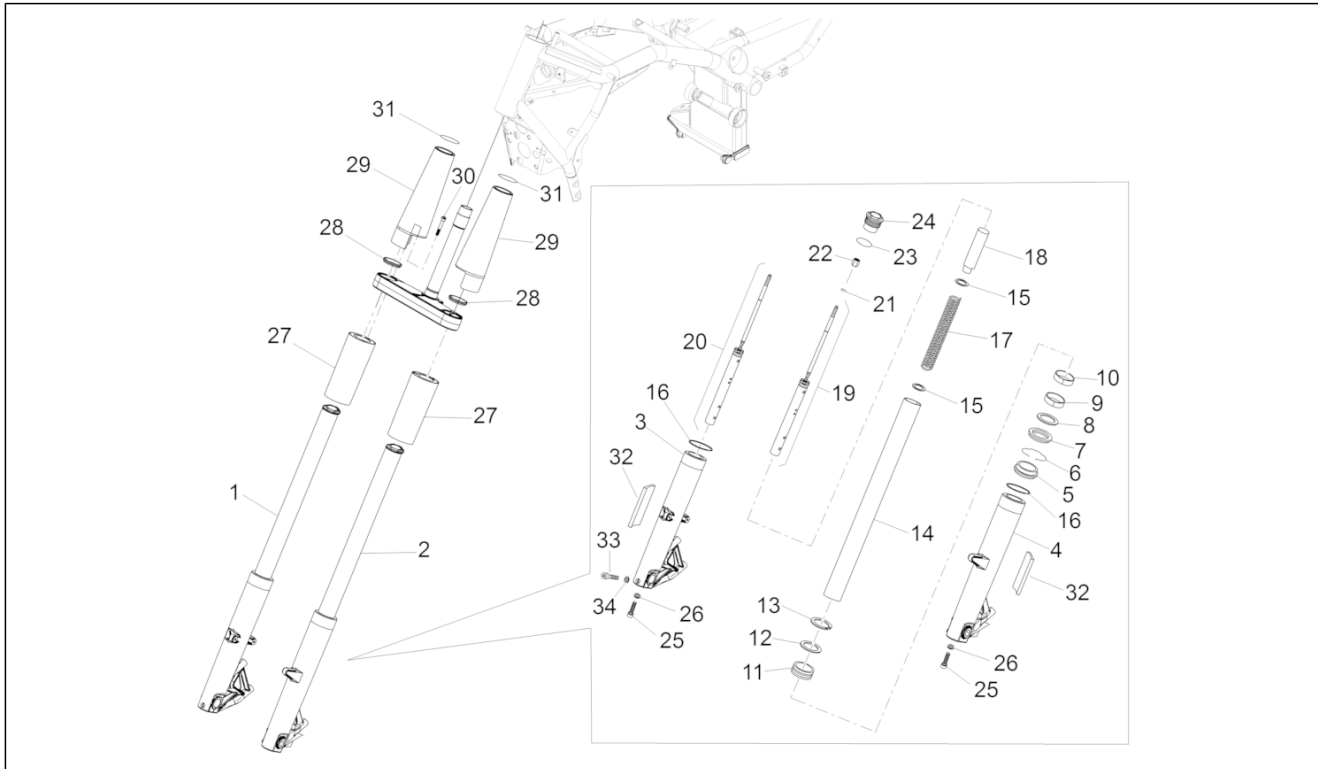

Groep	Suspensions
Code	04.025
Beschrijving	Voorvork
Revisie	1

Pos.	Code	Beschrijving	Aant.	Varianten
1	887512	Stang re cpl.	1	
2	887513	Stang li cpl.	1	
3	887829	Leest re	1	
4	887830	Vorkpoot li	1	
5	B064059	Stofkeerring	1	
6	B064060	Seegerring	1	
7	B064065	Oliekeerring	1	
8	B064064	Ring	1	
9	B064062	Geleiderhuls	1	
10	B064063	Huls sleep	1	
11	B064068	Dop stang	1	
12	B064066	Afstandhouder	1	
13	B064067	Seegerring	1	
14	B064049	Stang	1	
15	B064058	Sluitring	1	
16	B064102	Elastische ring	2	
17	B064050	Veer	1	
18	B064053	Buis voorbelasting	1	
19	B064055	Pompend deel li cpl.	1	
20	B064056	Pompend deel re cpl.	1	
21	B064061	OR-ring	1	
22	B064052	Moer	1	
23	B064057	OR-ring	1	
24	B064051	Dop stang	1	
25	B064069	Bout pompend deel	1	
26	B064070	Sluitring	1	
27	2B001967	Bescherming ond.	2	
28	887586	Afstandhouder	2