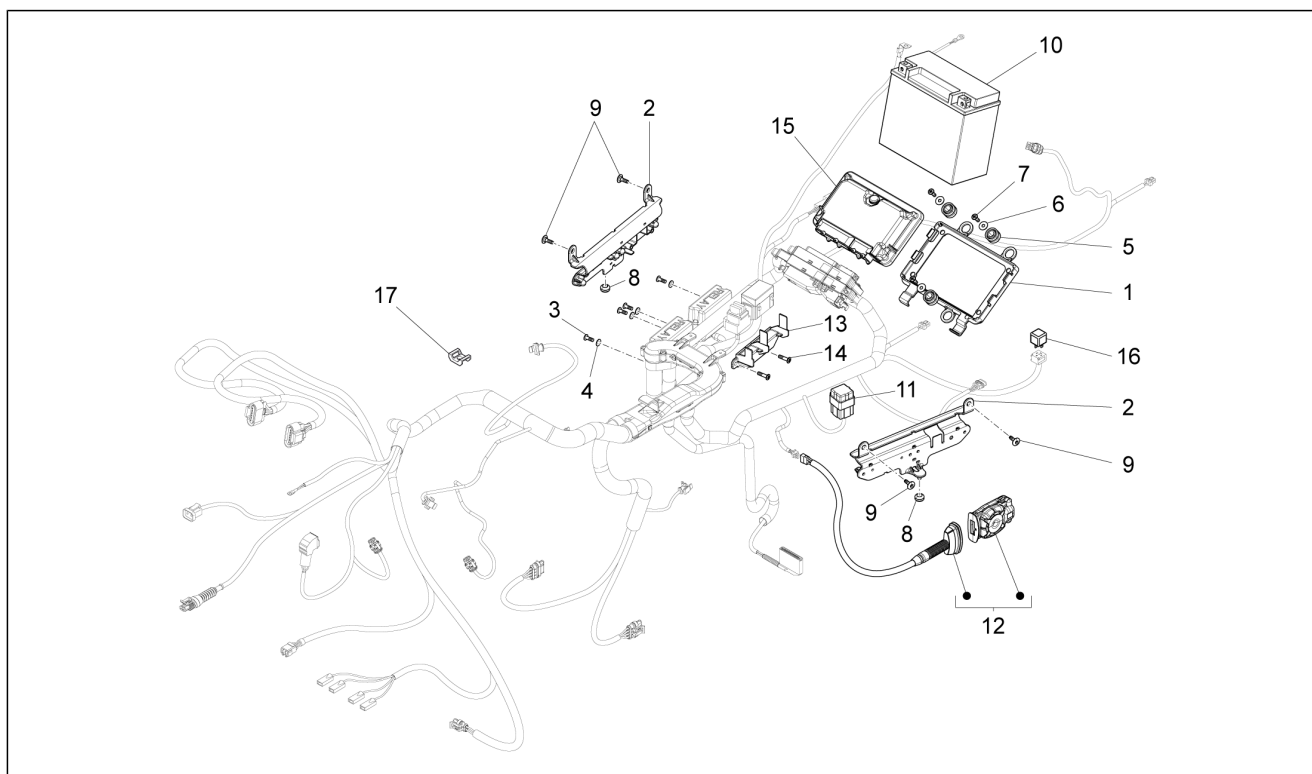

Groep	Elektr. mechanismen
Code	11.030
Beschrijving	Elektr. inst. acht.
Revisie	1

Pos.	Code	Beschrijving	Aant.	Varianten
1	858882	Steun	1	
2	B063013	Steun relais	2	
3	AP8150509	Zelftap. bout 5x14	4	
4	AP8150501	Sluitring	4	
5	AP8220150	Rubbetje	3	
6	AP8150382	Sluitring 15x5,5X1,2	3	
7	AP8150509	Zelftap. bout 5x14	3	
8	AP8112600	Rubbetje	2	
9	AP8152302	Bolbout met binnenzeskant, geflenst M5x12	4	
10	883818	Accu	1	
11	896715	Rubbetje steun relais	1	
12	887335	Kit elektronisch alarm	1	
13	B063806	Houder zekeringskast	1	
14	AP8152329	Bout SWP kruiskop gefl. M5x20	2	
15	CM228201	Elektronische centrale	1	
16	895481	Relais injectie 12V-40W	1	
17	896675	Houder bekabeling	2