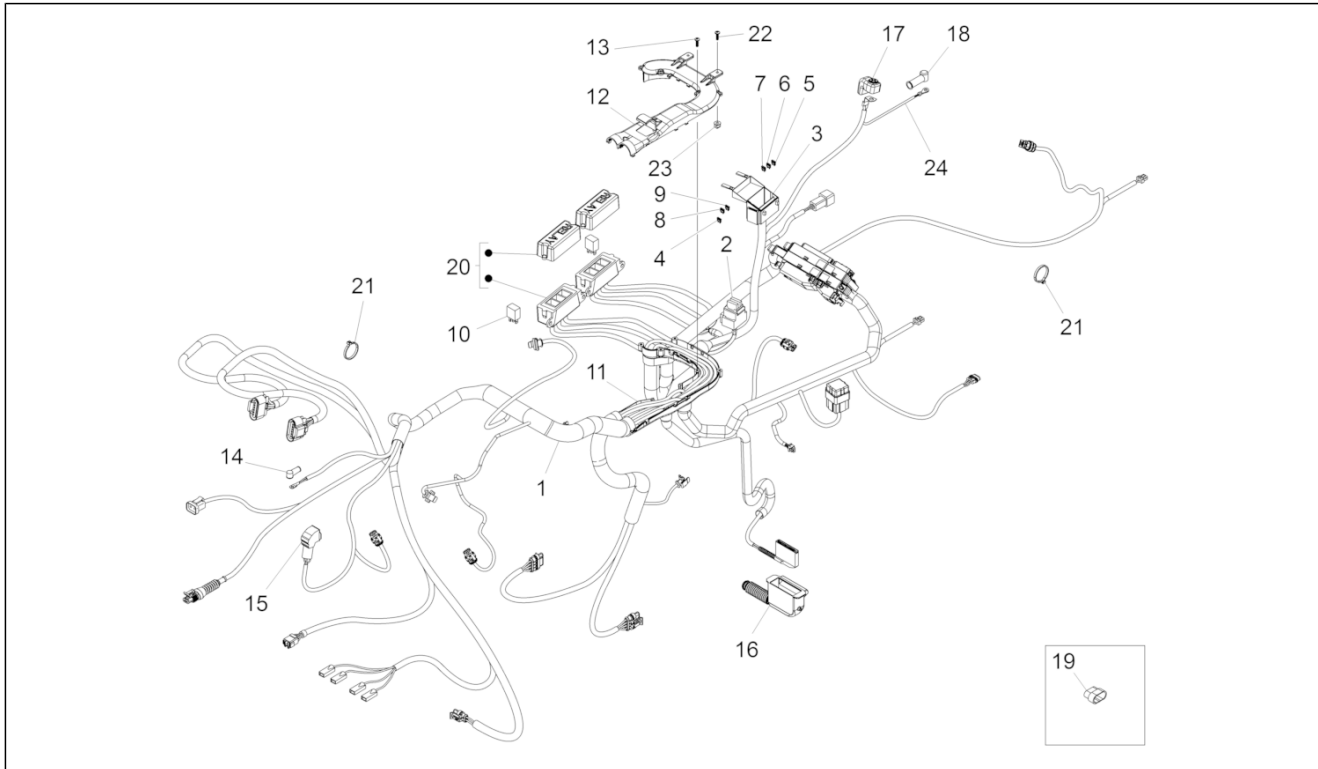

Groep	Elektr. mechanismen
Code	11.020
Beschrijving	Elektr. inst. cent.
Revisie	1

Pos.	Code	Beschrijving	Aant.	Varianten
1	887625	Hoofdzakelijke bekabeling	1	
2	AP8112811	Rubbertje zekeringhouder	1	
3	894603	Zekeringendoos	1	
4	CM225607	Zekering 7,5A	3	
5	CM225610	Zekering 10A	1	
6	CM225615	Zekering 15A	5	
7	CM225620	Zekering 20A	2	
8	CM225730	Zekering 30A	2	
9	CM225740	Zekering 40A	2	
10	895907	Relais 20A	6	
11	B063026	Basis kabelgoot	1	
12	B063027	Bedekking kabelgoot	1	
13	AP8150413	Zelftap. bout 3,9x14	6	
14	581061	Kapje	1	
15	856152	Isolerend kapje	1	
16	860746	Isolerend kapje	1	
17	895701	Klemkapje	1	
18	977916	Isolerend kapje	1	
19	582928	Dop connector diagnose ECU	1	
20	AP8124293	Steun relais	1	
21	145298	Klemring L=180mm	2	
22	AP8150413	Zelftap. bout 3,9x14	2	
23	AP8102671	Klinknagel in plastic	2	
24	B063433	Kabel massa	1