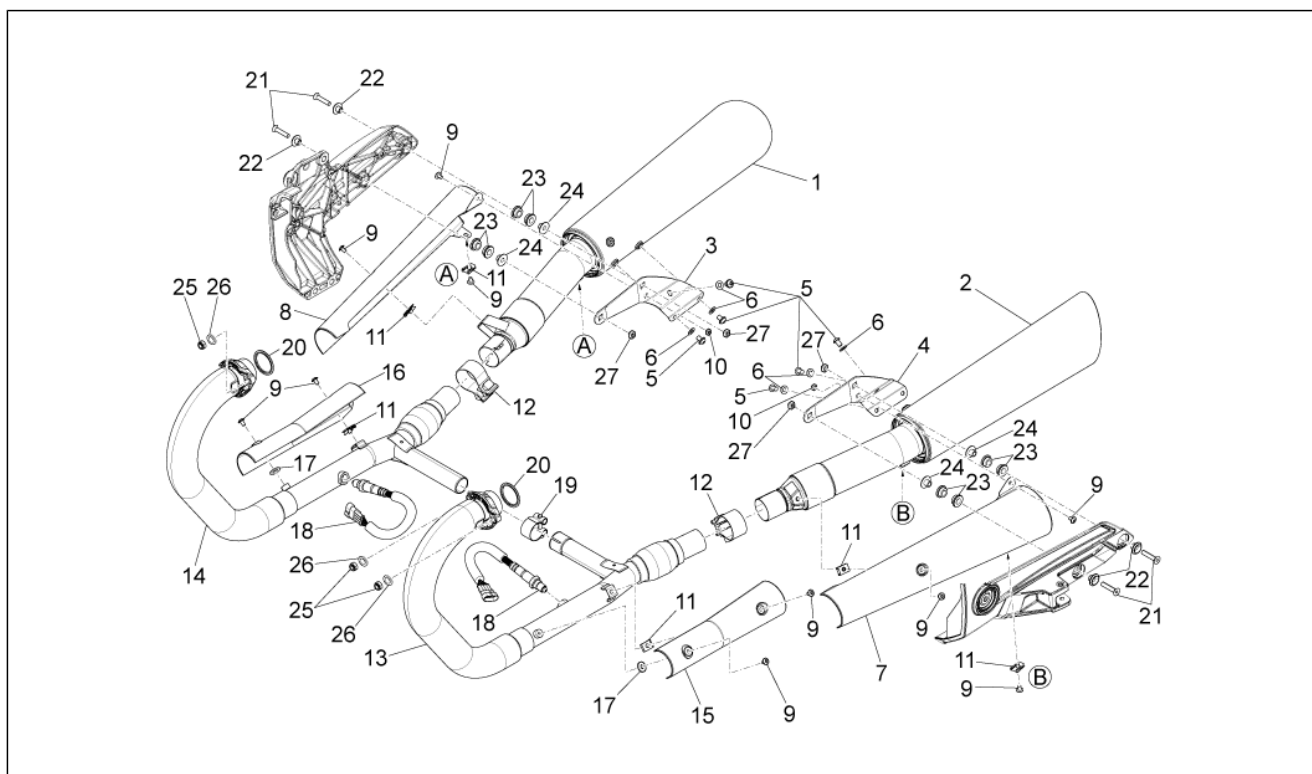

Groep	Motor
Code	03.330
Beschrijving	Uitlaat
Revisie	1

Pos.	Code	Beschrijving	Aant.	Varianten
1	B064126	Geluidemper re	1	
2	B064127	Geluidemper li	1	
3	887590	Steunbeugel geluidemper re	1	
4	887589	Steunbeugel geluidemper li	1	
5	AP8152055	Bolbout met binnenzeskant M8x12	6	
6	GU95008308	Sluitring	6	
7	B063595	Hittevlaste bescherming geluidemper li verchroomd	1	
8	B063596	Hittevlaste bescherming geluidemper re verchroomd	1	
9	2B000215	Bolbout met binnenzeskant, geflenst M6x10	10	
10	AP8152313	Moer in kooi M6	2	
11	254485	Spring plate M6	6	
12	B063293	Klemring D.48	2	
13	2B000145	Collector uitlaat li	1	
14	2B000146	Collector uitlaat re	1	
15	B063593	Hittevlaste bescherming verzamelleiding li verchroomd	1	
16	B063594	Hittevlaste bescherming verzamelleiding re verchroomd	1	
17	876879	Spacer	2	
18	584344	Lambdasonde l. 325 mm	2	
19	B063292	Klemring D.37	1	
20	976376	Pakking	2	
21	B063114	Bout met verzonken zeskantkop grote spoed	4	
22	887816	Huls	4	
23	AP8144558	Rubbetje	8	
24	AP8121510	Huls	4	
25	GU92660021	Moer geflenst M8	4	
26	GU14615901	Sluitring 8,4X13X0,8	4