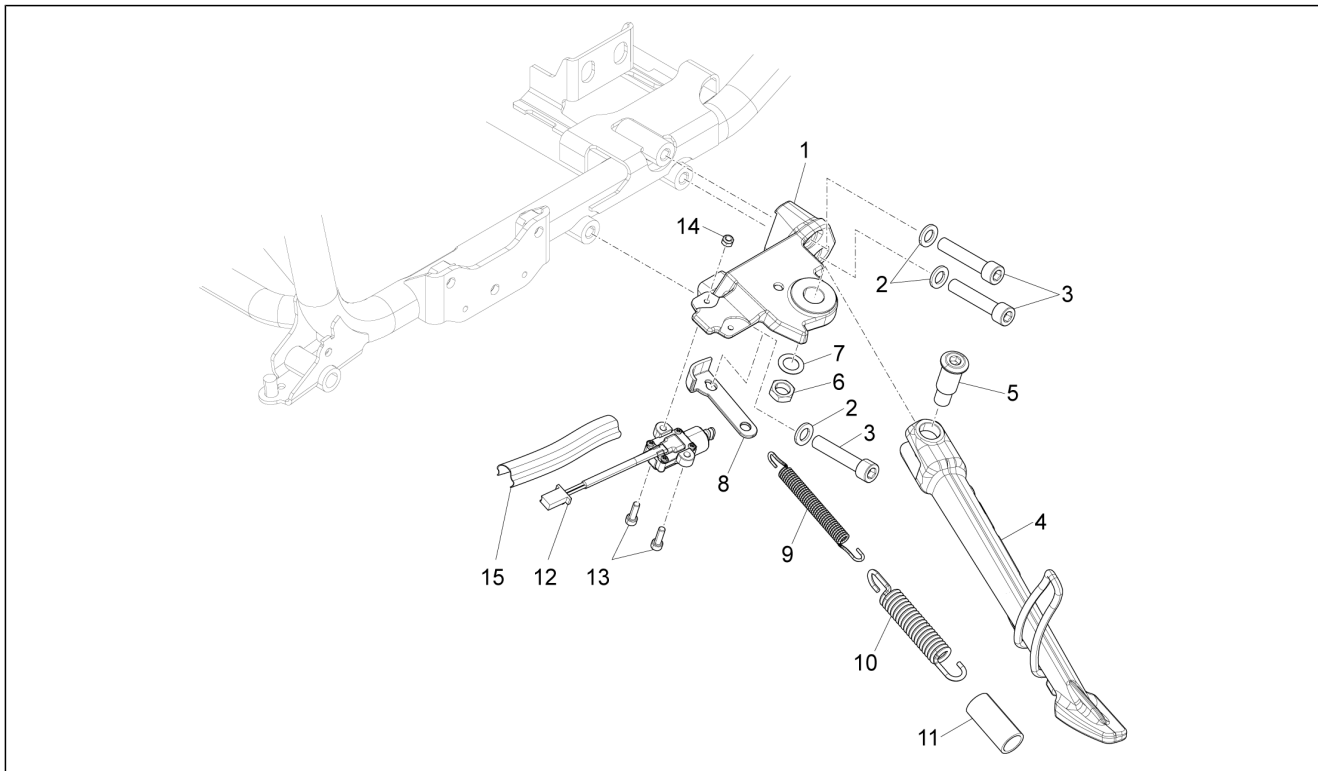

Groep	Frame
Code	01.030
Beschrijving	Standaard
Revisie	1

Pos.	Code	Beschrijving	Aant.	Varianten
1	B063430	Plaat zijdelingse standaard compleet	1	
2	AP8152220	Gekart. sluitring	3	
3	GU98680545	Bout M10x45	3	
4	B063786	Laterale standaard	1	
5	B063444	Pin rotatie standaard	1	
6	AP8152135	Moer M12x1,25	1	
7	GU95129240	Sluitring gegolfd	1	
8	851550	Plaat terugk. standaard	1	
9	AP8121014	Spiraalveer cilind.aandr. *	1	
10	AP8121015	Terugslagveer standaard ext.	1	
11	AP8102524	Bescherming veer standaard	1	
12	639542	Knop voor zijstandaard	1	
13	GU98612216	Binnenzeskantbout	2	
14	AP8150311	Zelfborg. moer laag	2	
15	GU00823923140	Thermische gaine	1