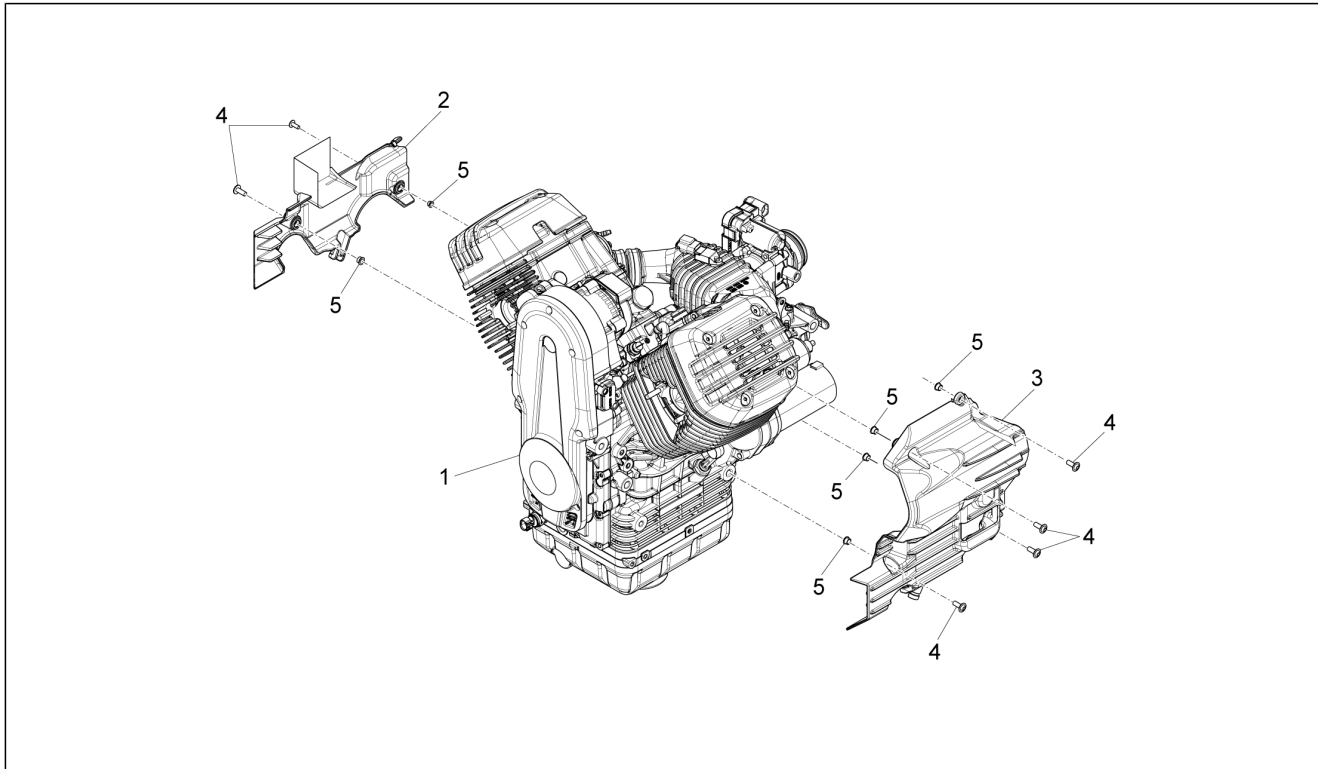

Groep	Motor
Code	03.010
Beschrijving	Motor-Completering
Revisie	1

Pos.	Code	Beschrijving	Aant.	Varianten
1	9769965	Motor cpl. zonder versn.bak	1	
2	B063306	Bedekking re	1	
3	B063143	Starter motor cover	1	
3	B06314300XNH	Starter motor cover	1	
4	GU98210616	Bolbout met binnenzeskant, geflenst M6x16 inox	6	
5	GU91120606	Beslagring 6,8x8,8x5,8	6