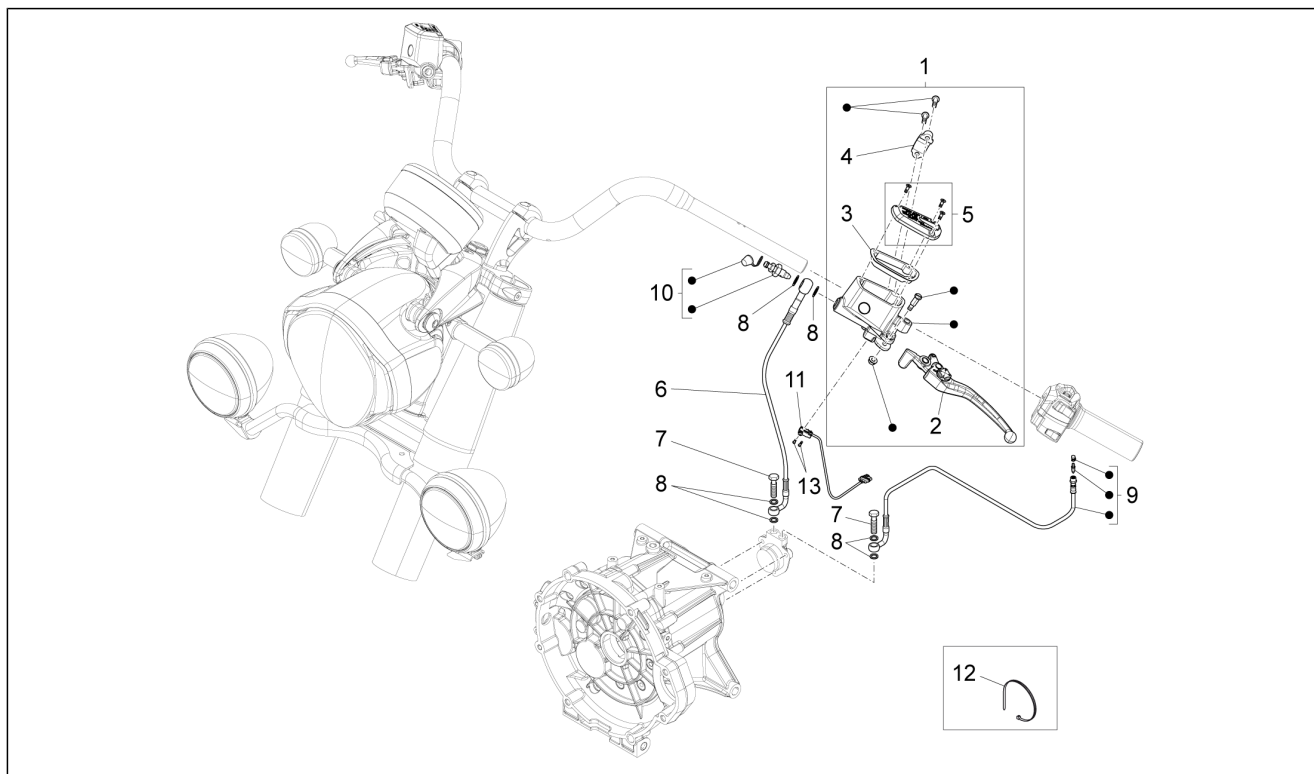

Groep	Stuur - Commando's
Code	07.030
Beschrijving	Commando van de koppeling
Revisie	1

Pos.	Code	Beschrijving	Aant.	Varianten
1	887550	Pomp koppeling	1	
2	B064265	Koppelingshendel	1	
3	858424	Diafragma	1	
4	856050	Beugel	1	
5	B064106	Bedekking pomp	1	
6	B063310	Buis koppeling	1	
7	AP8121409	Bout olieleiding	2	
8	AP8113004	Sluitring 10x14x1,6*	6	
9	887339	Buis ontl. koppeling	1	
10	AP8133945	Kit ontluchting	1	
11	887629	Schakelaar koppeling diagnoseerbaar	1	
12	AP8120416	Band zwart 178x4	1	
13	654174	Bout TC M2x12*	2