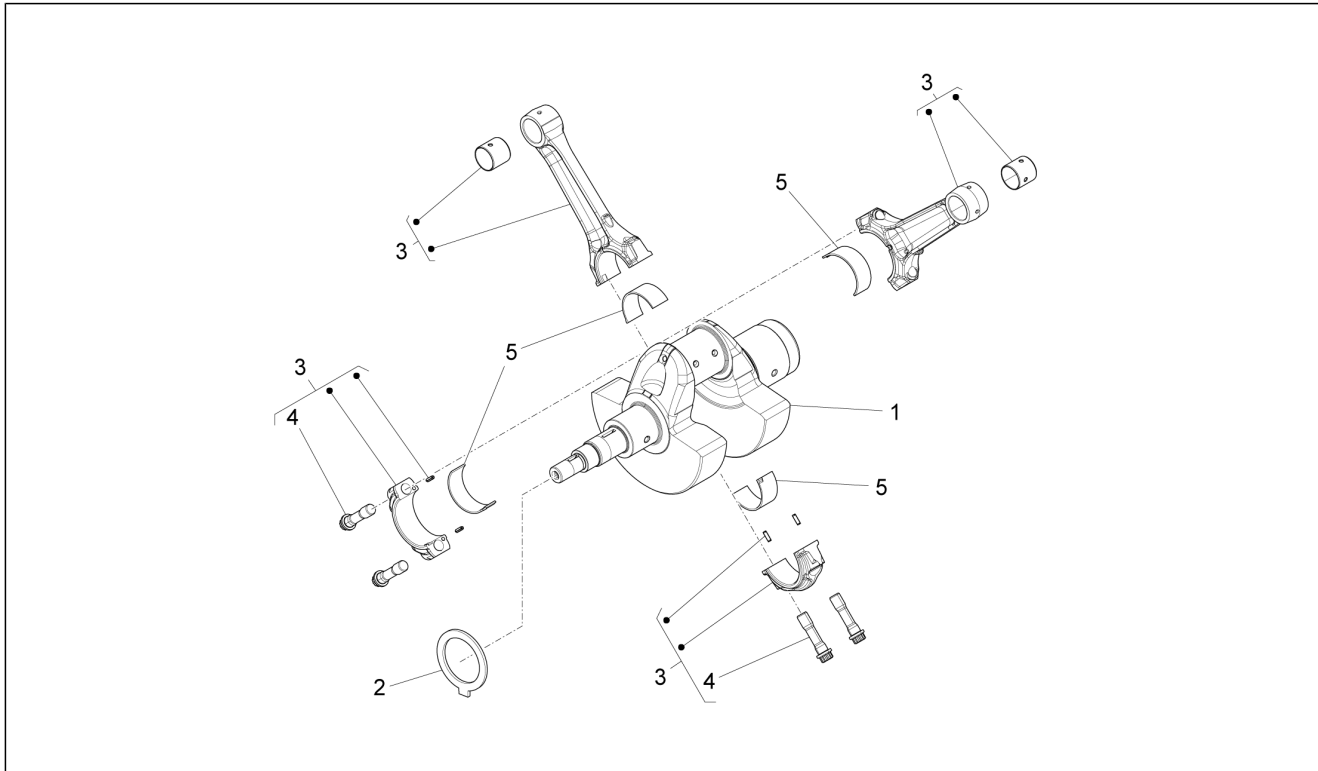

Groep	Motor
Code	03.160
Beschrijving	Drijfjas
Revisie	1

Pos.	Code	Beschrijving	Aant.	Varianten
1	8868555001	Drijfjas cpl.	1	Technische specificaties:Kleur selectie bruin[C1]
1	8868555002	Drijfjas cpl.	1	Technische specificaties:Kleur selectie groen[C2]
1	8868555003	Drijfjas cpl.	1	Technische specificaties:Kleur sectie Zwart[C3]
2	874293	Schraapring	1	
3	8783390001	Drijfstang cpl.	2	Technische specificaties:Kleur selectie bruin[C1]
3	8783390002	Drijfstang cpl.	2	Technische specificaties:Kleur selectie groen[C2]
3	8783390003	Drijfstang cpl.	2	Technische specificaties:Kleur sectie Zwart[C3]
4	849131	Bout drijfstang	4	
5	875243	Halfdop kussenblok 1,535-1,540	2	Technische specificaties:Rood teken[RS]
5	875244	Halfdop kussenblok 1,539-1,544	2	Technische specificaties:Teken blauw[BS]