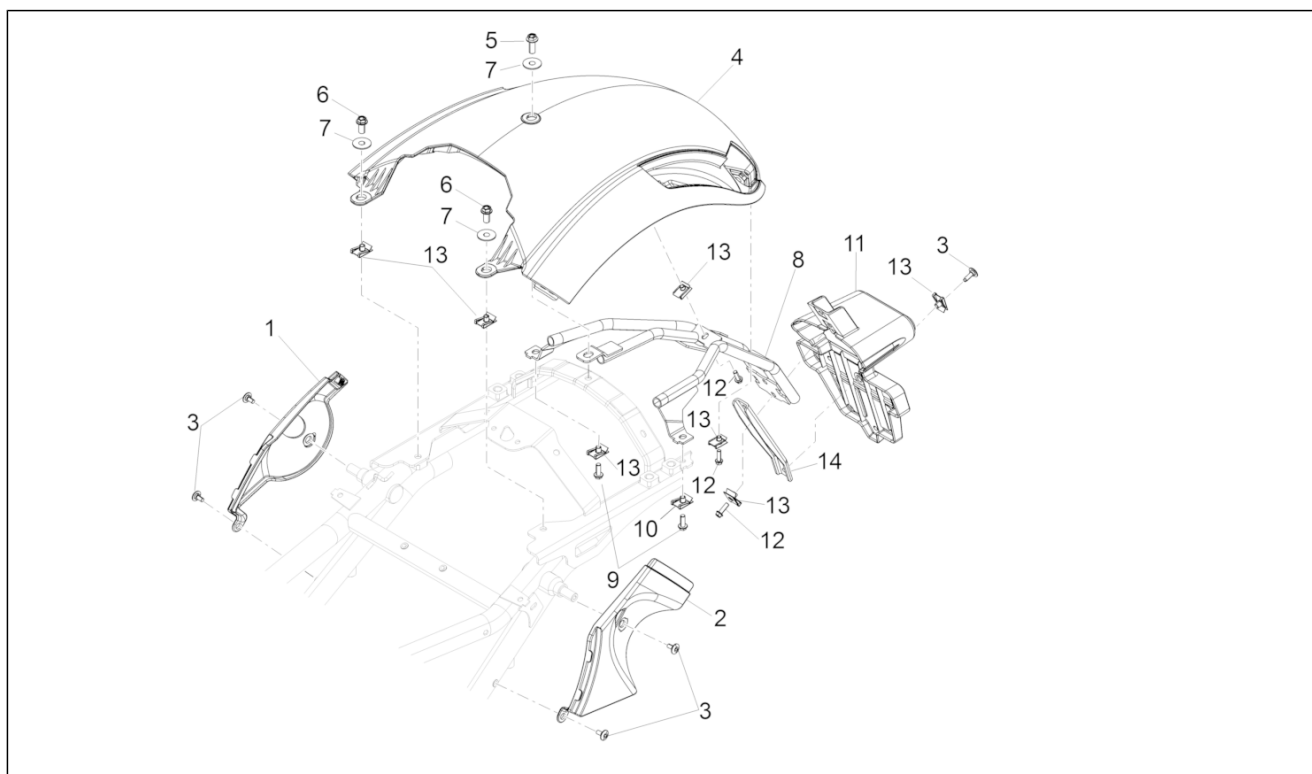

Groep	Carrosserie
Code	02.150
Beschrijving	Achterste spatbord
Revisie	1

Pos.	Code	Beschrijving	Aant.	Varianten
1	B063116	Sluiting schokdemper RE onbewerkt	1	
1	B06311600YM3	Chiusura ammortizzatore dx marrone	1	Kleur van het voertuig:Marrone Bistro[Mb]
2	B063117	Sluiting schokdemper LI onbewerkt	1	
2	B06311700YM3	Chiusura ammortizzatore SX marrone	1	Kleur van het voertuig:Marrone Bistro[Mb]
3	AP8152339	Bolbout met binnenzeskant, geflenst M5x9	5	
4	887487	Spatbord acht. ruw	1	
4	88748700YM3	Spatbord acht. bruin	1	Kleur van het voertuig:Marrone Bistro[Mb]
5	AP8152285	Zeskantbout geflenst	1	
6	AP8152273	Geflenste bout M5X15	2	
7	AP8121114	'T'-vormige huls *	3	
8	B063302	Frame spatbord met PI	1	
9	598839	Zeskantbout geflenst	2	
10	254485	Spring plate M6	2	
11	B063303	Steun van de nummerplaat	1	
12	AP8152273	Geflenste bout M5X15	4	
13	248419	Spring plate m5	5	
14	B063870	Steun van de nummerplaat	1