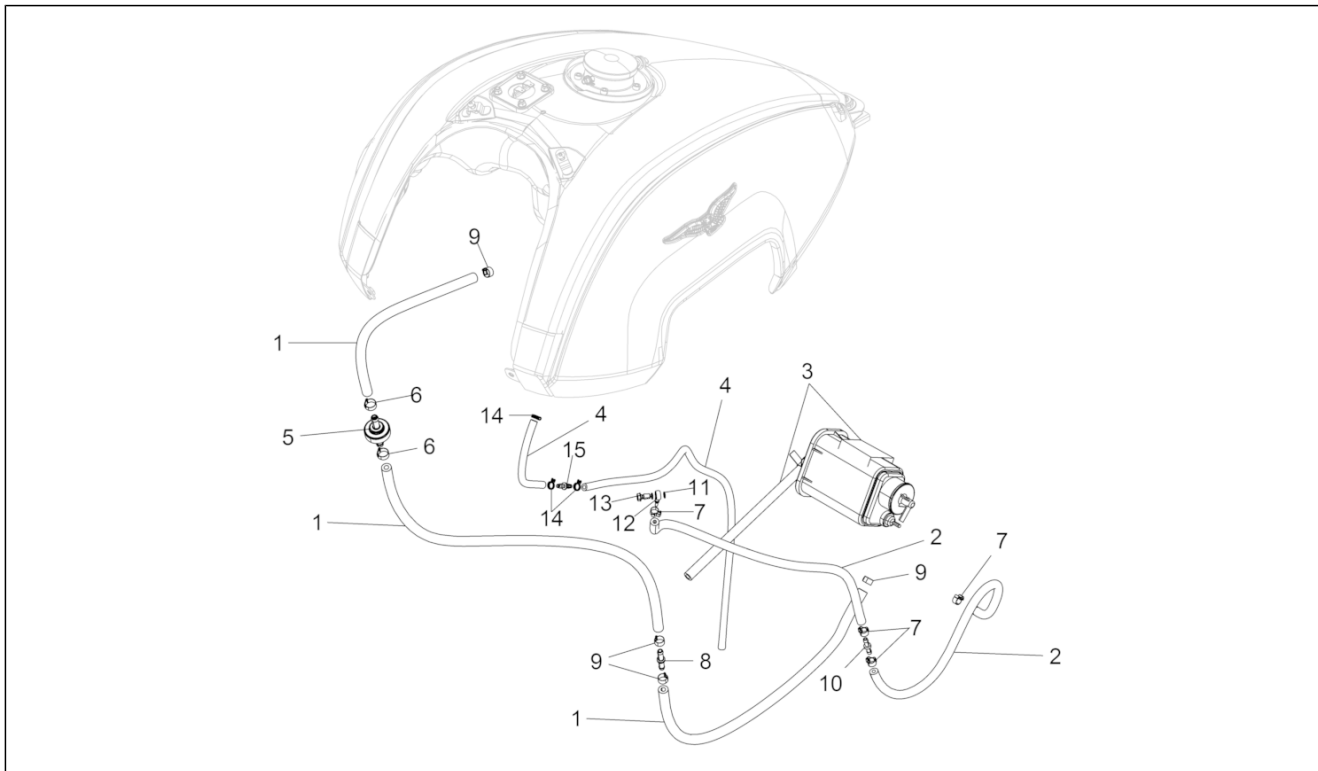

Groep	Tank
Code	09.020
Beschrijving	Installatie recup. benzinedampen
Revisie	1

Pos.	Code	Beschrijving	Aant.	Varianten
1	856063	Buis SAE 30 d.12,7x6,35	3	
2	856062	Buis SAE 30 d.11,11x4,8	2	
3	GU01116031	Koolfilter	1	
4	GU00823944050	Buis 5X9	2	
5	860138	Klep	1	
6	AP8102239	Klemmetje 12,5x8	2	
7	AP8206773	Klemmetje 35620	4	
8	2B000219	Verbinding	1	
9	AP8102159	Klemmetje	6	
10	GU06704700	Verbinding	1	
11	GU90706009	OR-ring 6x1	2	
12	GU95963062	Verbinding	1	
13	GU95990023	Geperfor. bout	1	
14	AP8102377	Klemmetje D9,1*	3	
15	AP8101944	Tweewegsverbinding	1