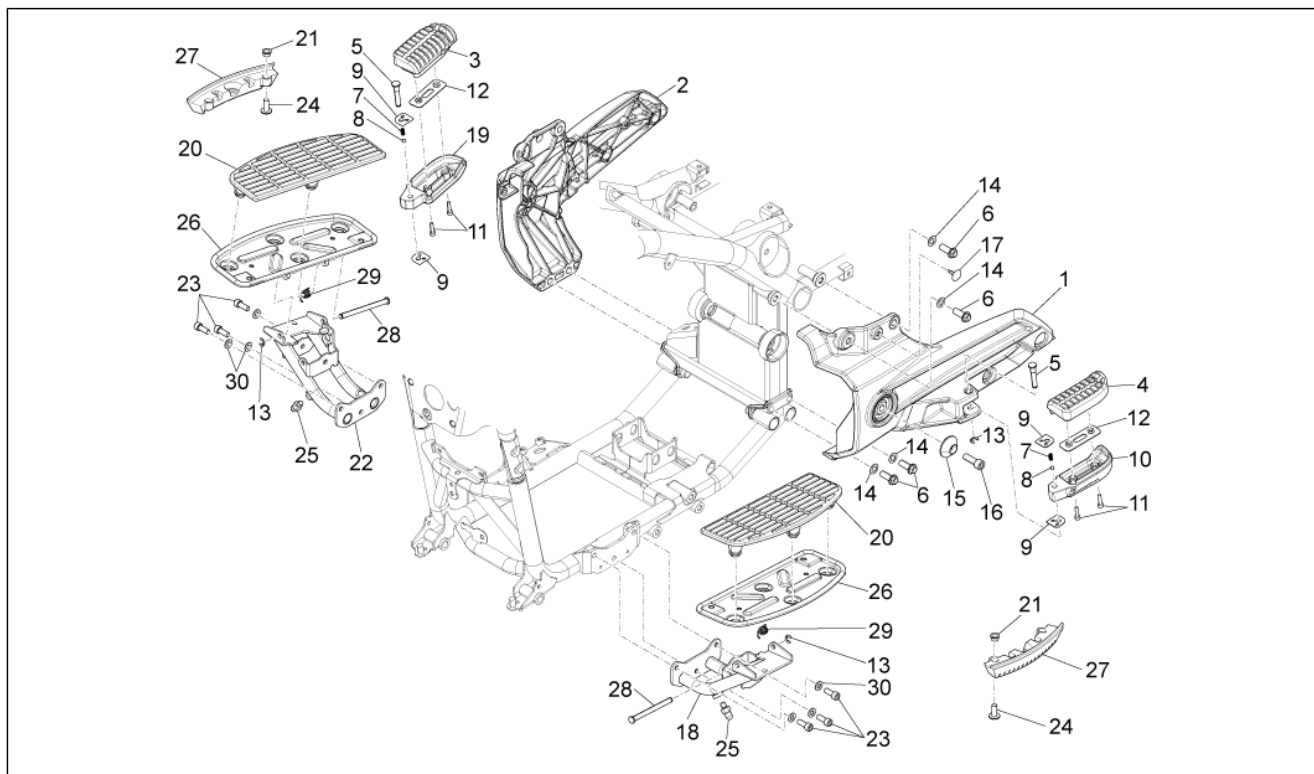

Groep	Frame
Code	01.020
Beschrijving	Voetensteunen
Revisie	1

Pos.	Code	Beschrijving	Aant.	Varianten
1	88733100XNB	Steun voetenst. li pass.v.zwart	1	
2	88733000XNB	Steun voetenst. re pass.v.zwart	1	
3	B063134	Rubber voetensteun re	1	
4	B063133	Rubber voetensteun li	1	
5	B064101	Pin voetensteun	2	
6	AP8152385	Binnenzeskantbout M10x1,25	8	
7	AP8121133	Spiraalveer cilind.compr.	2	
8	AP8110110	Bol d.7	2	
9	B063309	Plaatje	4	
10	B06382100YE4	Voetenst. pass.li grijs	1	
11	AP8150252	Binnenzeskantbout M5x20	4	
12	AP8134857	Plaatje	2	
13	AP8120573	Blokkeerring radiaal	4	
14	AP8150292	Elastische kromme sluitring *	8	
15	851821	Moer	2	
16	GU98682530	Binnenzeskantbout M10x30	2	
17	AP8120001	Rubbertje	2	
18	887303	Steun voetensteun bestuurder li met O.D.	1	
19	B06382000YE4	Voetenst. pass.re grijs	1	
20	GU03447070	Mat	2	
21	AP8121929	'T'-vormige huls 6,5x8,6x9	4	
22	887302	Steun voetensteun bestuurder re met O.D.	1	
23	GU98682420	Binnenzeskantbout M8x20	6	
24	AP8152246	Bolbout met binnenzeskant, geflenst M6x16	4	
25	B063907	Pin sleep voetensteun	2	
26	B063055	Voetensteun bestuurder met O.D.	2	
27	B063931	Glijvlak	2	
28	CM228403	Pin voetensteun	2