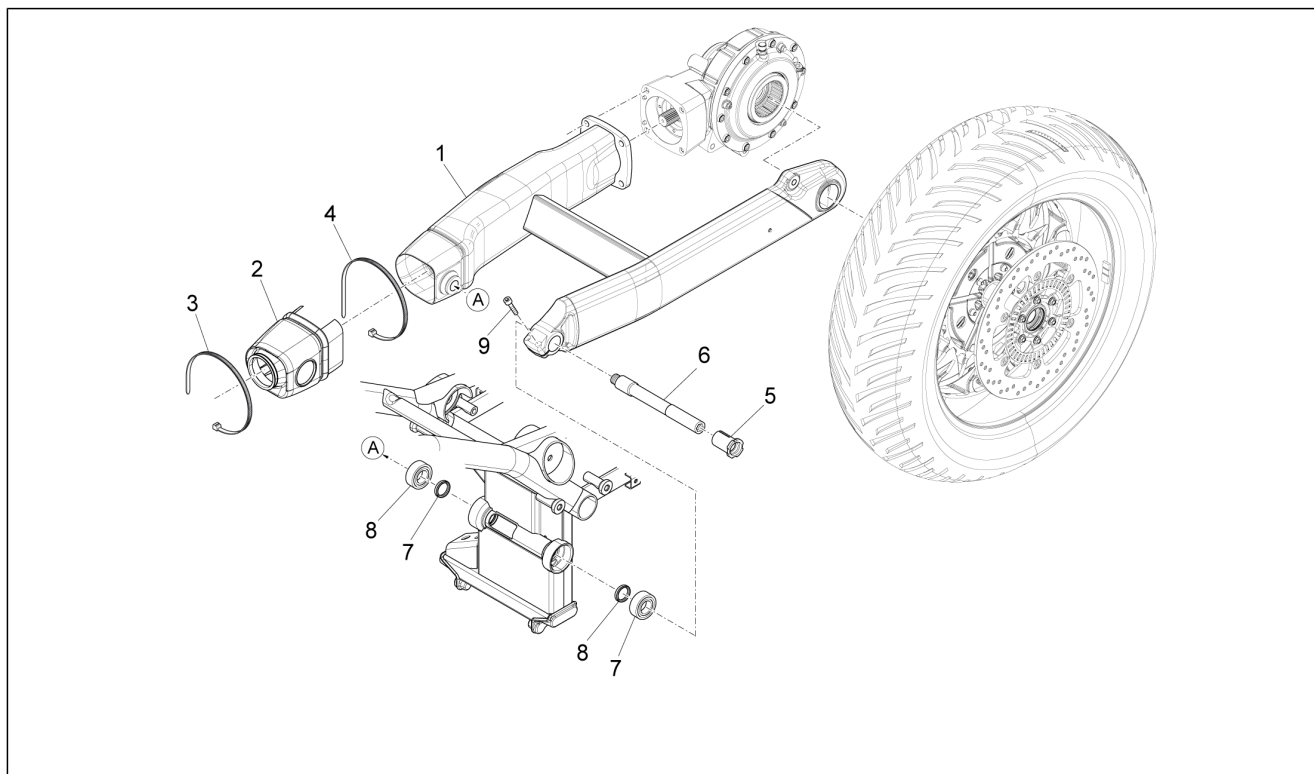

Groep	Frame
Code	01.050
Beschrijving	Vork
Revisie	1

Pos.	Code	Beschrijving	Aant.	Varianten
1	886959	Vork	1	
2	887519	Blower van rubber	1	
3	GU93304390	Klemmetje 3,6x375	1	
4	B063759	Klemmetje 4.5x430	1	
5	GU05547130	Huls	1	
6	GU05547030	Pin	1	
7	GU92249224	Rollager 25x47x17	2	
8	GU05547930	Dichtingsring	2	
9	GU98682325	Binnenkantbout M6x25	2