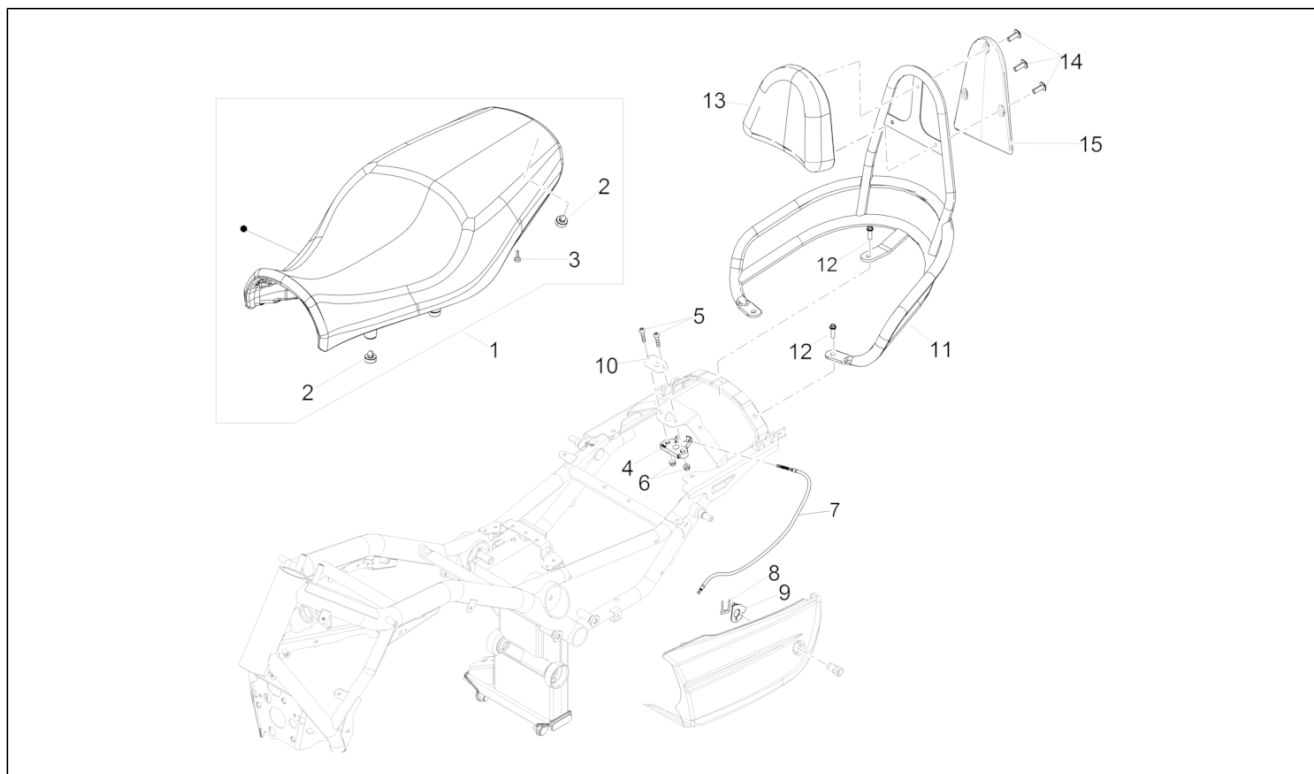

Groep	Carrosserie
Code	02.120
Beschrijving	Zadel
Revisie	1

Pos.	Code	Beschrijving	Aant.	Varianten
1	88749400C3	Zadel	1	
2	B064023	Rubbertje zadel	10	
3	B064024	Rubbertje zadel	1	
4	AP8102913	Koppelingsplaat zadel pass.	1	
5	AP8152117	Bolbout met binnenzeskant	2	
6	AP8152299	Zelfborg.bout gefl. M6	2	
7	B063439	Kabel slot zadel	1	
8	978415	Plaatje steun kabel	1	
9	AP8121420	Vorkveer	1	
10	886820	Plaatje slot zadel	1	
11	2B001669	Maniglione con schienalino	1	
12	AP8152287	Zeskantbout geflenst M8x25	3	
13	2B001793000C1	Cuscino schienale	1	
14	AP8152339	Bolbout met binnenzeskant, geflenst M5x9	3	
15	2B001802	Bedekking rugstuk	1