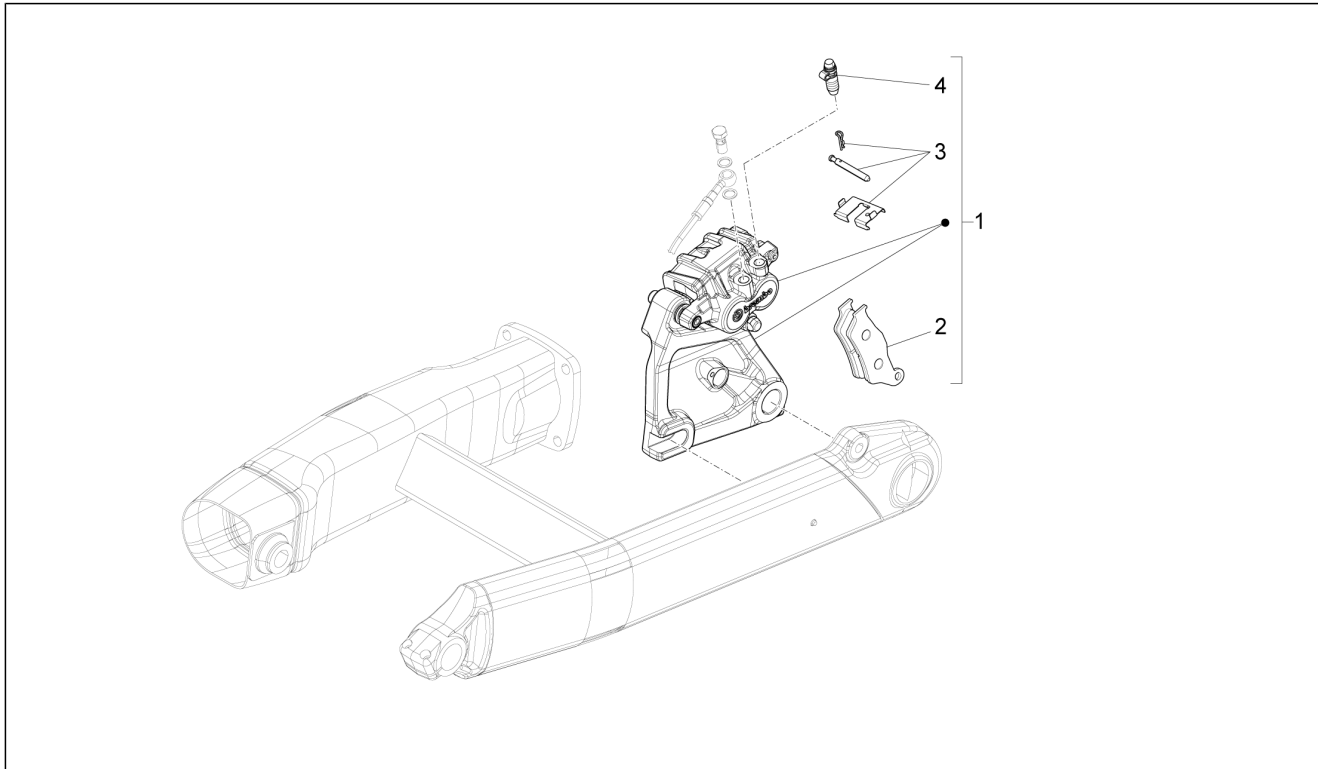

Groep	Reminstallatie
Code	06.040
Beschrijving	Tang van de achterrem
Revisie	1

Pos.	Code	Beschrijving	Aant.	Varianten
1	887490	Tang van de achterrem	1	
2	GU30654626	Pastilles - koppel	1	
3	B064120	Kit pinnen+veer	1	
4	AP8113755	Ontluchting	1