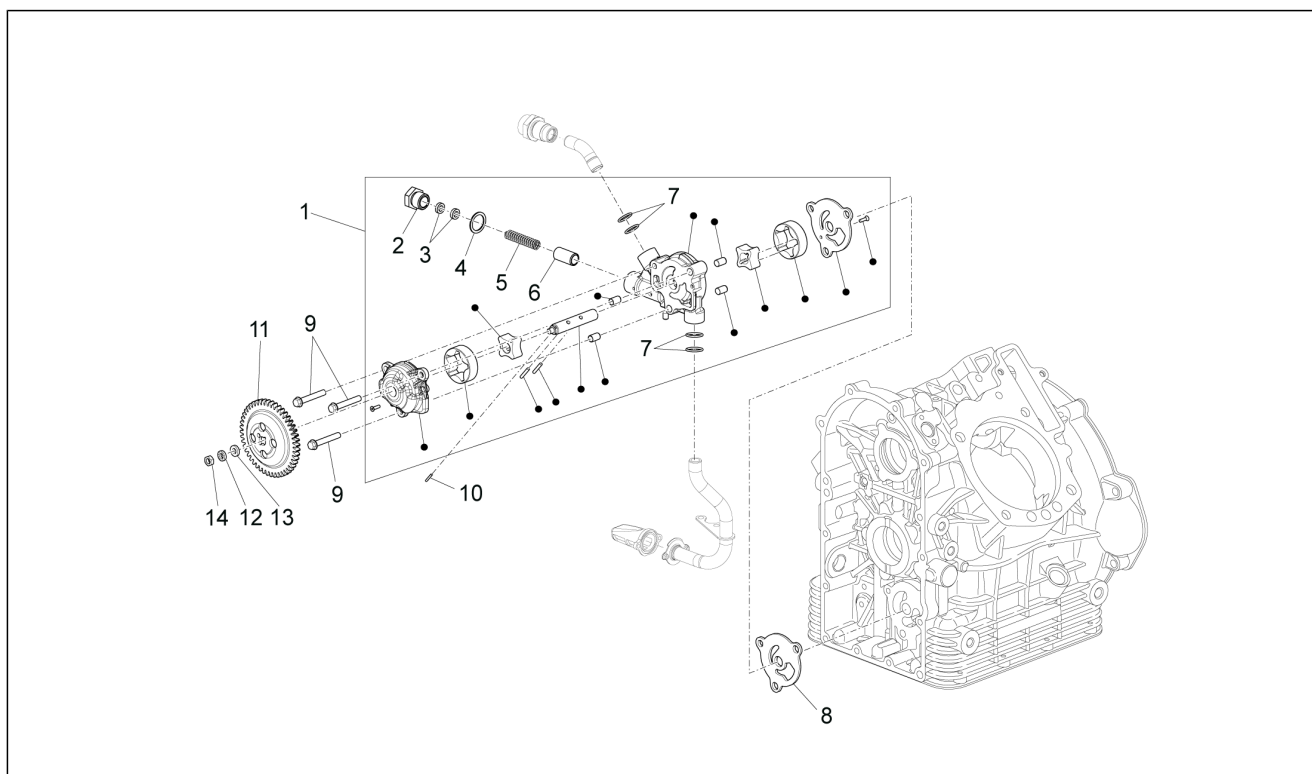

Groep	Motor
Code	03.200
Beschrijving	Oliepomp
Revisie	1

Pos.	Code	Beschrijving	Aant.	Varianten
1	8746505	Oliepomp cpl.	1	
2	GU31159050	Dop	1	
3	GU30158900	Sluitring	2	
4	GU18144350	Sluitring 18,25x24x1	1	
5	829486	Veer	1	
6	829661	Klep oliedruk	1	
7	237553	OR-ring	4	
8	874482	Pakking	1	
9	414835	Bout	3	
10	874801	Plug 2x13,8	1	
11	877101	Raderwerk oliepom	1	
12	GU03013800	Sluitring 6,4x12	1	
13	GU95005306	Sluitring 6,4x13x1,5	1	
14	873906	Moer laag	1