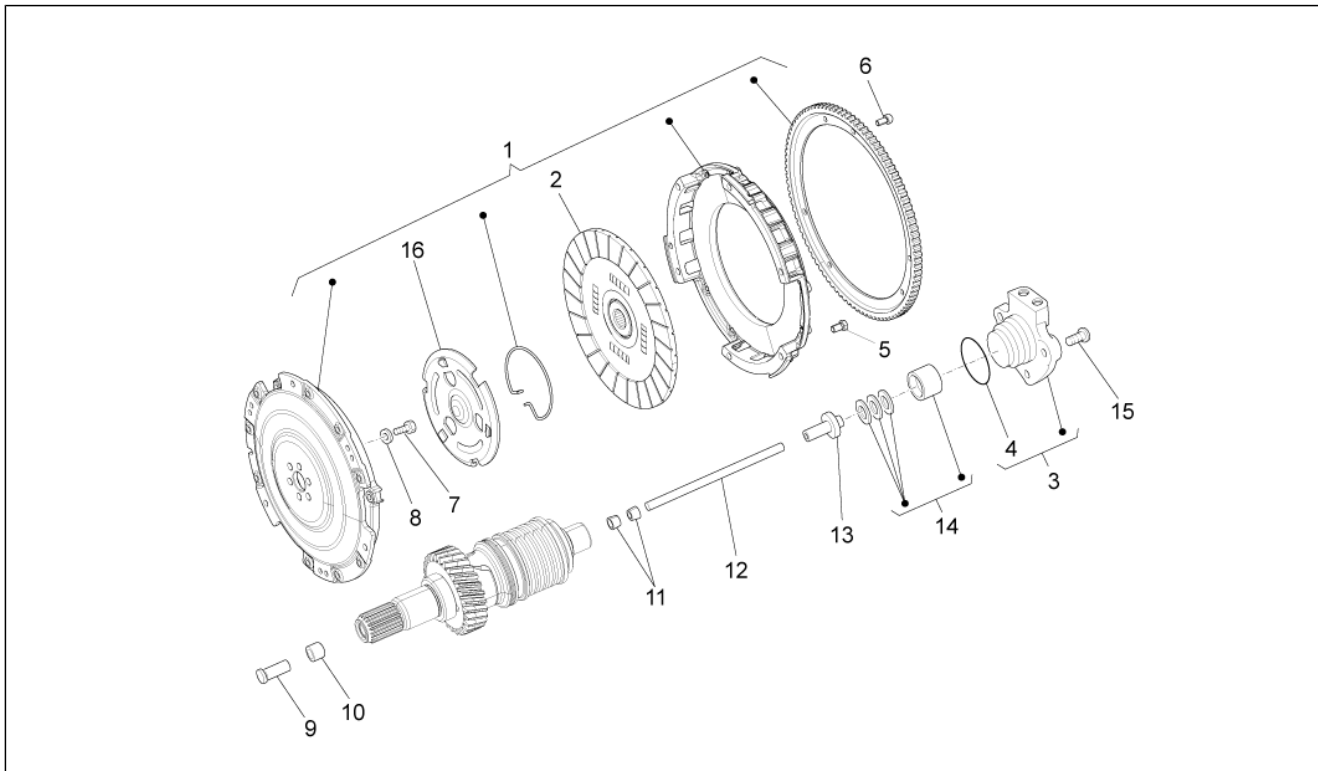

Groep	Motor
Code	03.230
Beschrijving	Koppeling
Revisie	1

Pos.	Code	Beschrijving	Aant.	Varianten
1	2A000107	Groep koppeling	1	
2	B064100	Koppelingsschijf	1	
3	85220R	Cilinder commando koppeling	1	
4	B064271	Dichtingsring	1	
5	976535	Binnenzeskantbout M7x16	6	
6	884044	Bolbout met binnenzeskant M6x10	6	
7	976481	Zeskantbout geflenst M8x25	6	
8	976484	Elastische conische sluitring 8,2X15	6	
9	B013036	Bekertje commando koppeling	1	
10	976564	Beslagring	1	
11	GU14085900	Huls	2	
12	976593	Staaf L=mm183	1	Technische specificaties:Un taglio d'identificazione[1T]
12	976594	Staaf L=mm184,5	1	Technische specificaties:Due tagli d'identificazione[2T]
12	976595	Staaf L=mm186	1	Technische specificaties:Tre tagli d'identificazione[3T]
12	976596	Staaf L=mm187,5	1	Technische specificaties:Quattro tagli d'identificazione[4T]
12	B0630111	Stang L=mm 1 185	1	Technische specificaties:Cinque tagli di identificazione[5T]
12	B063012	Stang L=mm 185,5	1	Technische specificaties:Sei tagli di identificazione[6T]
13	B013037	Romp int.koppeling	1	
14	976696	Kit lager drukst.	1	
15	598839	Zeskantbout geflenst	3	
16	2A000072	Schijf veerblokkering	1