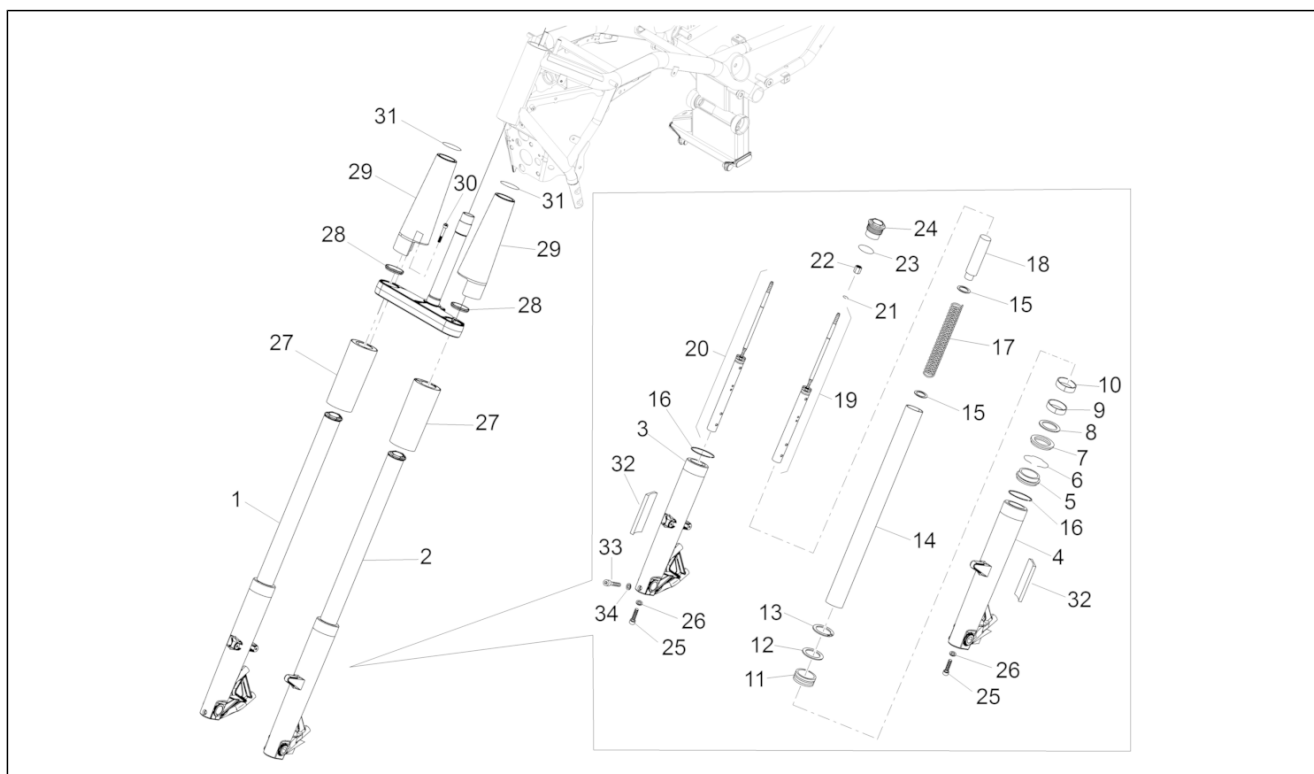

Groep	Suspensions
Code	04.025
Beschrijving	Voorvork
Revisie	1

Pos.	Code	Beschrijving	Aant.	Varianten
29	2B001966	Bescherming bov.	2	
30	GU98690245	Binnenzeskantbout M5x45	4	
31	GU90706461	OR-ring 46,04x3,53	2	
32	GU05781630	Reflector amber	2	
33	GU98680440	Binnenzeskantbout M8x40	1	
34	GU95005308	Sluitring 8,4x14,57x1,6	1