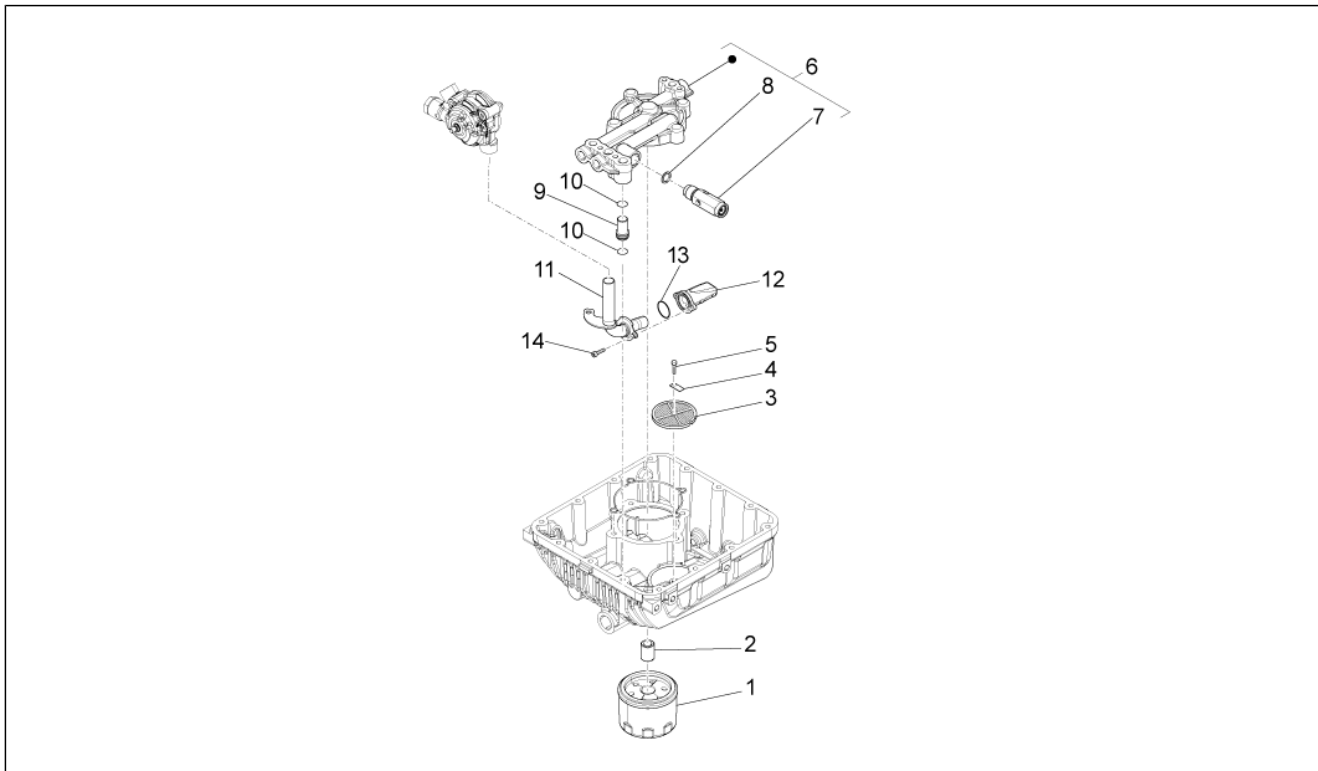

Groep	Motor
Code	03.195
Beschrijving	Oil filters
Revisie	1

Pos.	Code	Beschrijving	Aant.	Varianten
1	B063428	Oliefilter	1	
2	829122	Verbinding oliefilter	1	
3	GU19152200	Oliefilter	1	
4	GU95187006	Plaatje	1	
5	GU98084314	Zeskantbout M6x14	1	
6	B063274	Flens cpl.	1	
7	876486	Oil pressure adjusting valve	1	
8	224566	Rondel	1	
9	B063934	Olieleiding	1	
10	B063942	OR-ring 14x3	2	
11	B064018	Aanzuigleiding olie	1	
12	874655	Oliefilter aanzuiging	1	
13	969323	OR-ring	1	
14	621914	Bout	2