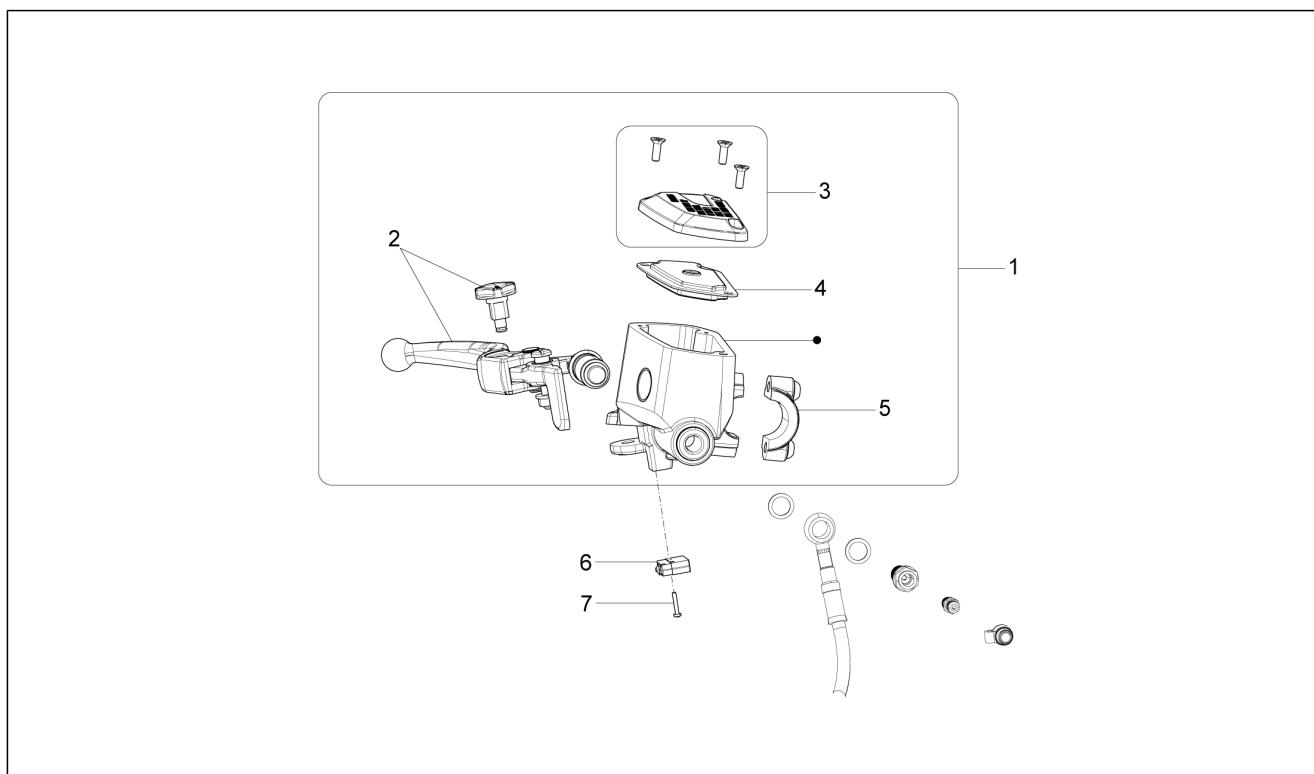

Groep	Reminstallatie
Code	06.010
Beschrijving	Pomp voorrem
Revisie	1

Pos.	Code	Beschrijving	Aant.	Varianten
1	887764	Pomp voorrem ABS	1	
2	856048	Remhendel	1	
3	B064105	Complete bedekking	1	
4	858423	Diafragma	1	
5	856050	Beugel	1	
6	887627	Schakelaar rem diagnosticeerbaar	1	
7	654174	Bout TC M2x12*	2