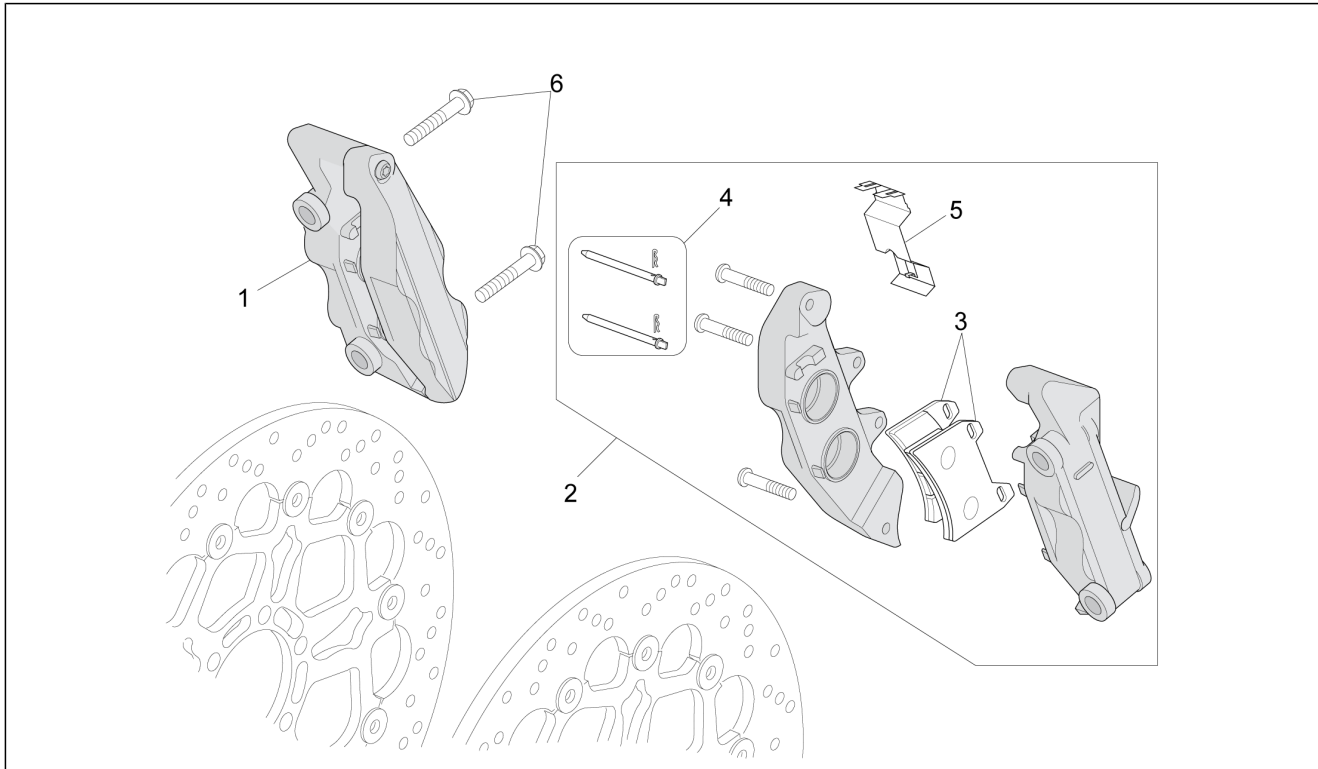

Groep	Reminstallatie
Code	06.020
Beschrijving	Tang van de voorrem
Revisie	1

Pos.	Code	Beschrijving	Aant.	Varianten
1	883385	Tang voorrem re	1	
2	883384	Tang voorrem li	1	
3	883673	Pastilles - koppel	2	
4	GU01659130	Pinnen+Veren tang	2	
5	GU01659131	Veer	2	
6	AP8152414	Zeskantbout geflenst M10x55	4