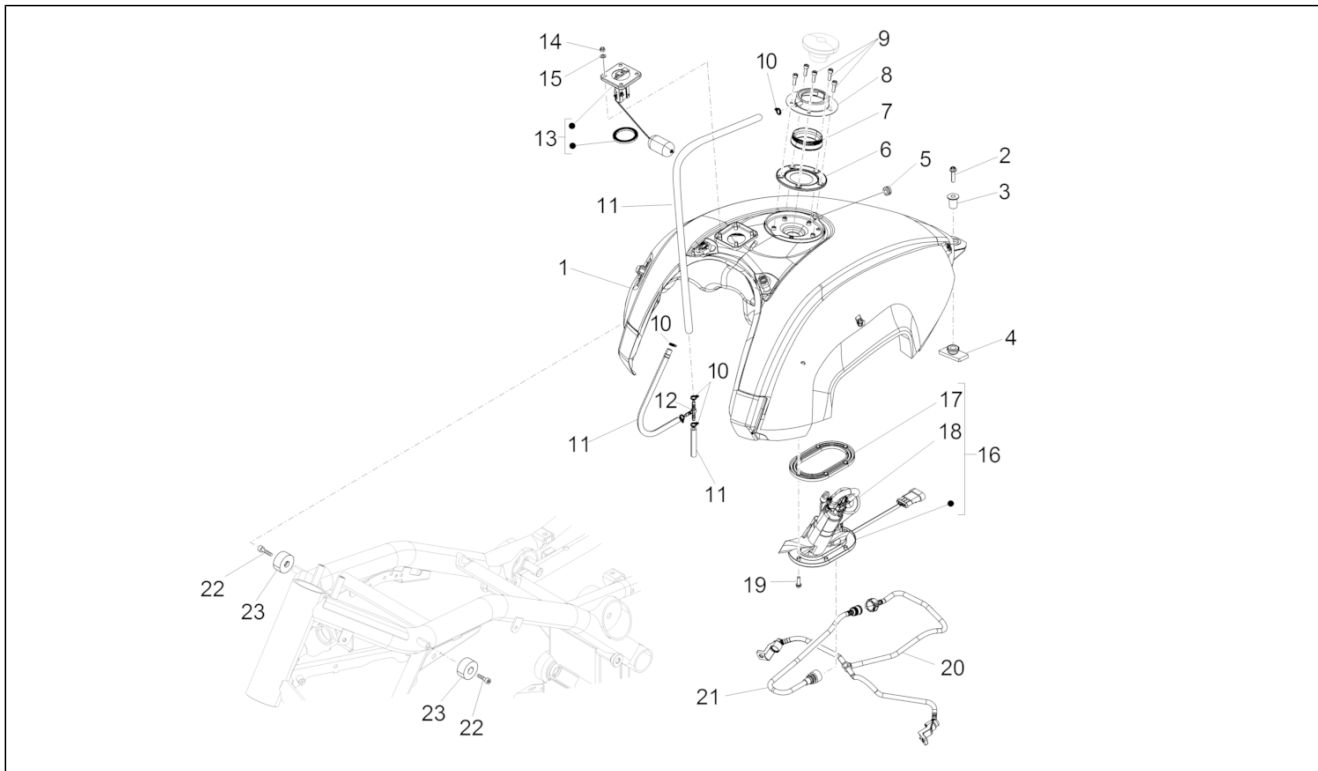

Groep	Tank
Code	09.010
Beschrijving	Benzinetank
Revisie	1

Pos.	Code	Beschrijving	Aant.	Varianten
1	2B000147	Benzinetank onbewerkt	1	
1	2B000147000YM3	Brandstoftank bruin	1	Kleur van het voertuig:Marrone Bistro[Mb]
2	AP8152281	Zeskantbout geflenst M6x30	1	
3	AP8121511	Huls	1	
4	AP8120557	Rubbetje tank	1	
5	AP8120405	Rubbetje	1	
6	B063080	Pakking flens dop	1	
7	B063246	Afstandsring flens dop benz.	1	
8	B063079	Flens bevestiging dop benz.	1	
9	B043864	Binnenzeskantbout M5x14	5	
10	AP8101595	Klemmetje D10,1	5	
11	GU00823944050	Buis 5X9	4	
12	AP8104666	Driewegsverbinding	1	
13	B063706	Sensor benzinepeil	1	
14	AP8150311	Zelfborg. moer laag	4	
15	GU95008205	Sluitring 5,3x10x0,8	4	
16	B063104	Brandstofpomp	1	
17	GU01107490	Pakking flens	1	
18	GU01106090	Benzinefilter	1	
19	AP8152273	Geflenste bout M5X15	6	
20	2B000181	Tubo carburante motore	1	
21	2B000180	Tubo carburante serbatoio	1	
22	GU98882416	Bout met verzonken cilindrische zeskantkop M8x16	2	
23	AP8201124	Rubbetje *	2