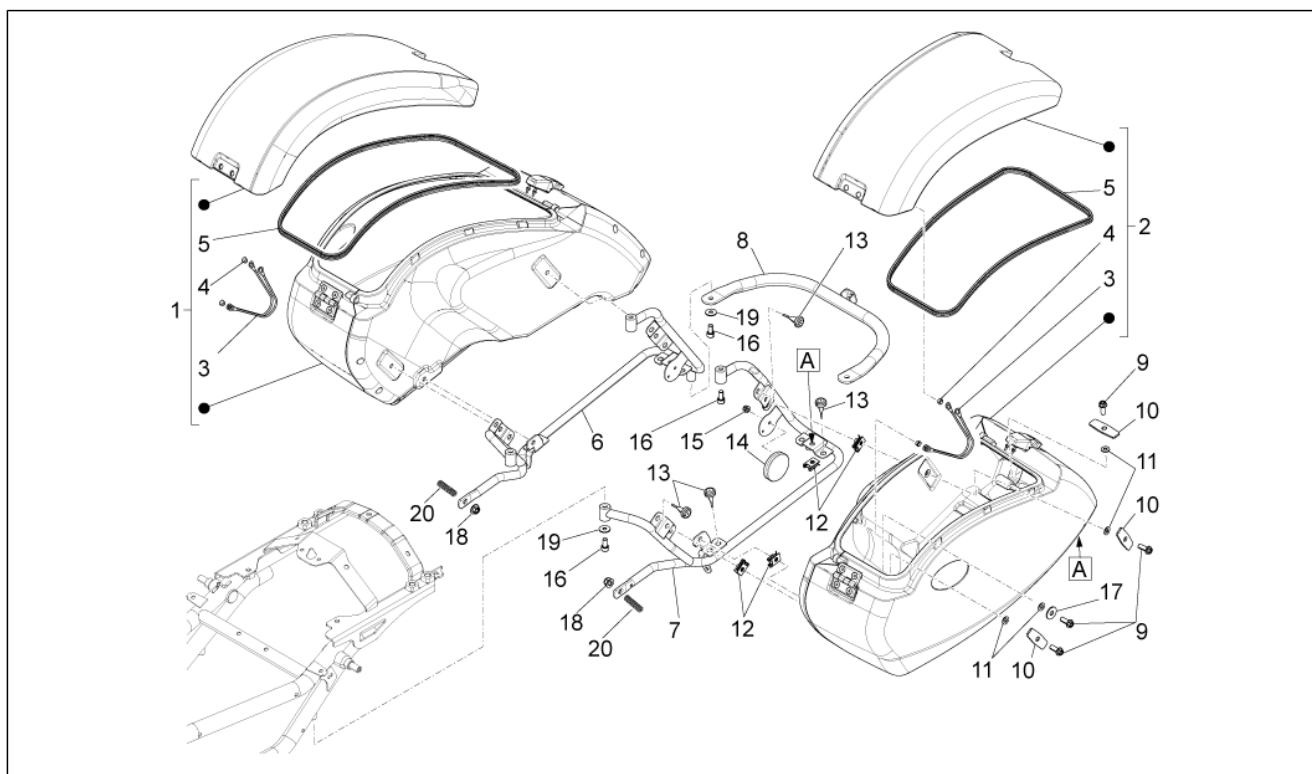

Groep	Carrosserie
Code	02.165
Beschrijving	Koffers
Revisie	1

Pos.	Code	Beschrijving	Aant.	Varianten
1	2H000677000H8	Koffer re grijs	1	Kleur van het voertuig:
1	2H000677000YM3	Valigia dx marrone	1	Kleur van het voertuig:Marrone Bistro[Mb]
2	2H000678000H8	Koffer li grijs	1	Kleur van het voertuig:
2	2H000678000YM3	Valigia sx marrone	1	Kleur van het voertuig:Marrone Bistro[Mb]
3	AP8201855	Kabel kap acht.	2	
4	AP8706322	Beslagring vastmaken standaard	4	
5	B063587	Pakking koffer	2	
6	887946	Houder koffer re	1	
7	887945	Houder koffer li	1	
8	B063289	Leiding aansluiting met O.D. BLACK	1	
8	B063632	Leiding aansluiting met O.D. Chrome	1	
9	AP8152286	Zeskantbout geflenst M8x20	6	
10	B063932	Plaatje bevestiging koffers	6	
11	AP8120592	Sluitring	8	
12	575268	Spring plate M8	8	
13	AP8220238	Rubbertje	16	
14	AP8224164	Reflector rood	2	
15	AP8152306	Zelfborg.bout gefl. m5	2	
16	GU98682416	Binnenzeskantbout M8x16	6	
17	AP8150018	Sluitring	1	
18	AP8152300	Zelfborg.bout gefl. M8	2	
19	GU14615901	Sluitring 8,4X13X0,8	6	
20	B064079	Geschroefdr. pin	2