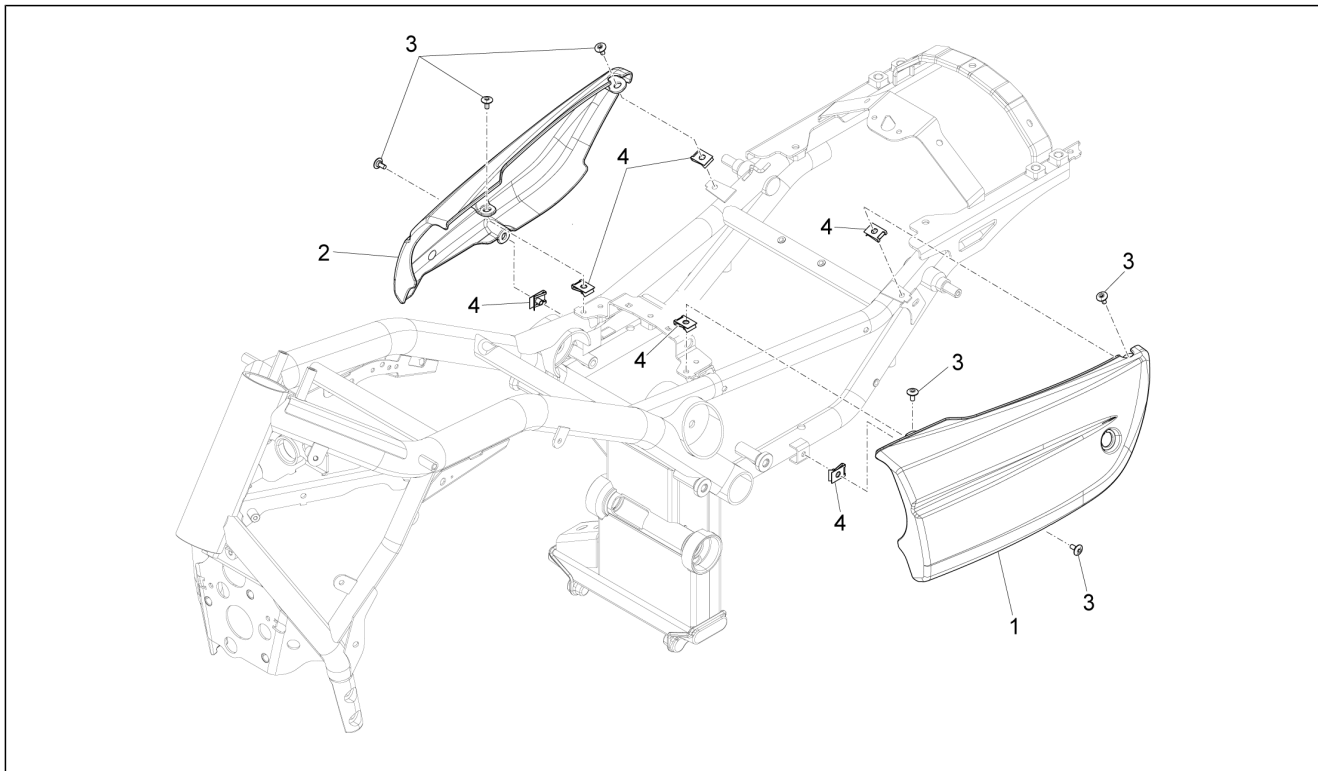

Groep	Carrosserie
Code	02.100
Beschrijving	Carrosserie centr.
Revisie	1

Pos.	Code	Beschrijving	Aant.	Varianten
1	B06401400YM3	Fianchetto sx marrone	1	Kleur van het voertuig:Marrone Bistro[Mb] Technische specificaties:Zonder decalco[ND]
1	B064019	Zijplaatje li ruw	1	
2	887990	Zijplaatje re ruw	1	
2	B06366100YM3	Fianchetto dx marrone	1	Kleur van het voertuig:Marrone Bistro[Mb] Technische specificaties:Zonder decalco[ND]
3	AP8152339	Bolbout met binnenzeskant, geflenst M5x9	6	
4	248419	Spring plate m5	6