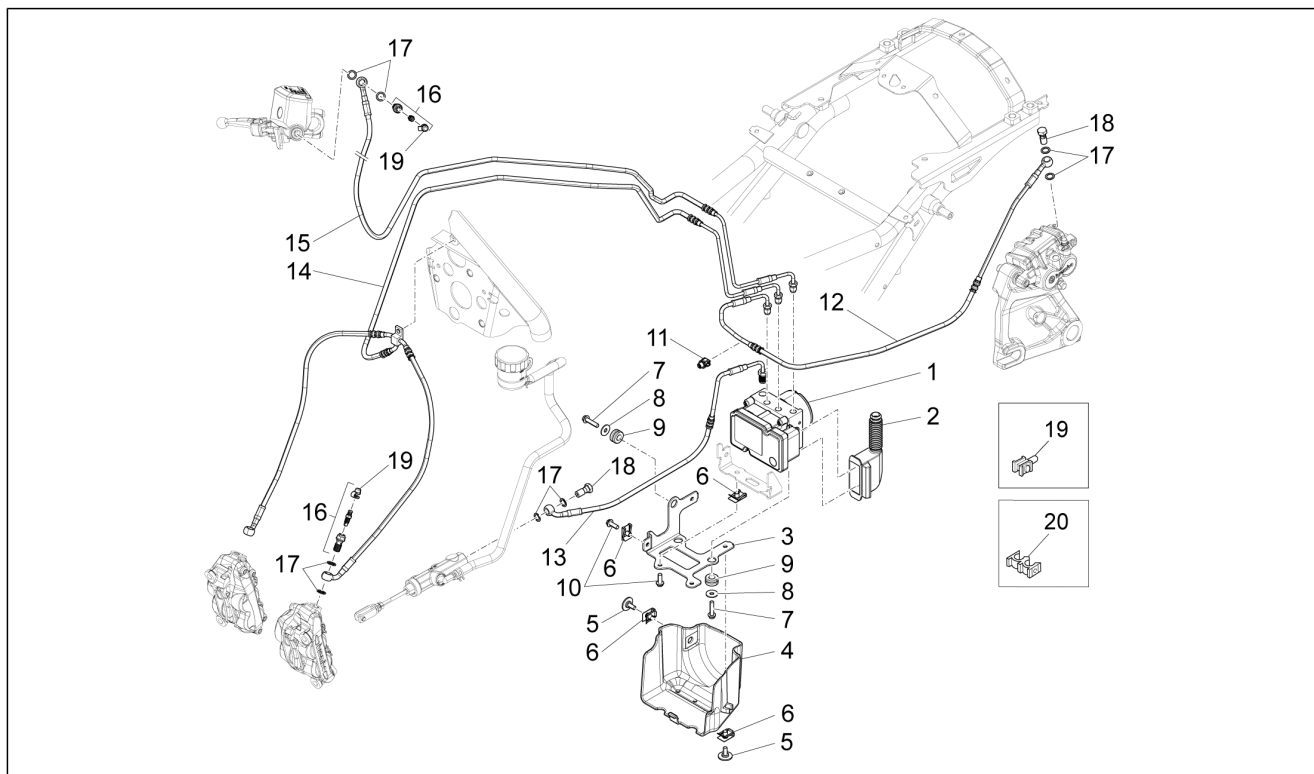

Groep	Reminstallatie
Code	06.050
Beschrijving	Reminstallatie ABS
Revisie	1

Pos.	Code	Beschrijving	Aant.	Varianten
1	887696	Centrale ABS Cluster	1	
2	860746	Isolerend kapje	1	
3	B063211	Steunplaat centrale ABS	1	
4	887798	Bedekking onder. ABS	1	
5	976591	Speciale bout	2	
6	254485	Spring plate M6	5	
7	AP8152280	Zeskantbout geflenst M6x25	3	
8	AP8150015	Sluitring 6,6x18x1,6*	3	
9	AP8120030	Rubbetje	3	
10	AP8152278	Zeskantbout geflenst M6x16	3	
11	AP8121882	Kabelgeleider	1	
12	887585	Leiding tang achter. centrale ABS	1	
13	887584	Leiding pomp achter. centrale ABS	1	
14	887583	Leiding tangen voor. centrale ABS	1	
15	887582	Leiding pomp voor. centrale ABS	1	
16	AP8133945	Kit ontluchting	3	
17	AP8113004	Sluitring 10x14x1,6*	10	
18	AP8113003	Bout olieleiding *	2	
19	AP8113070	Kapje ontluchting	2	
19	AP8202238	Verankering kabelgeleider	2	
20	AP8201808	Kabelgeleider D8	2