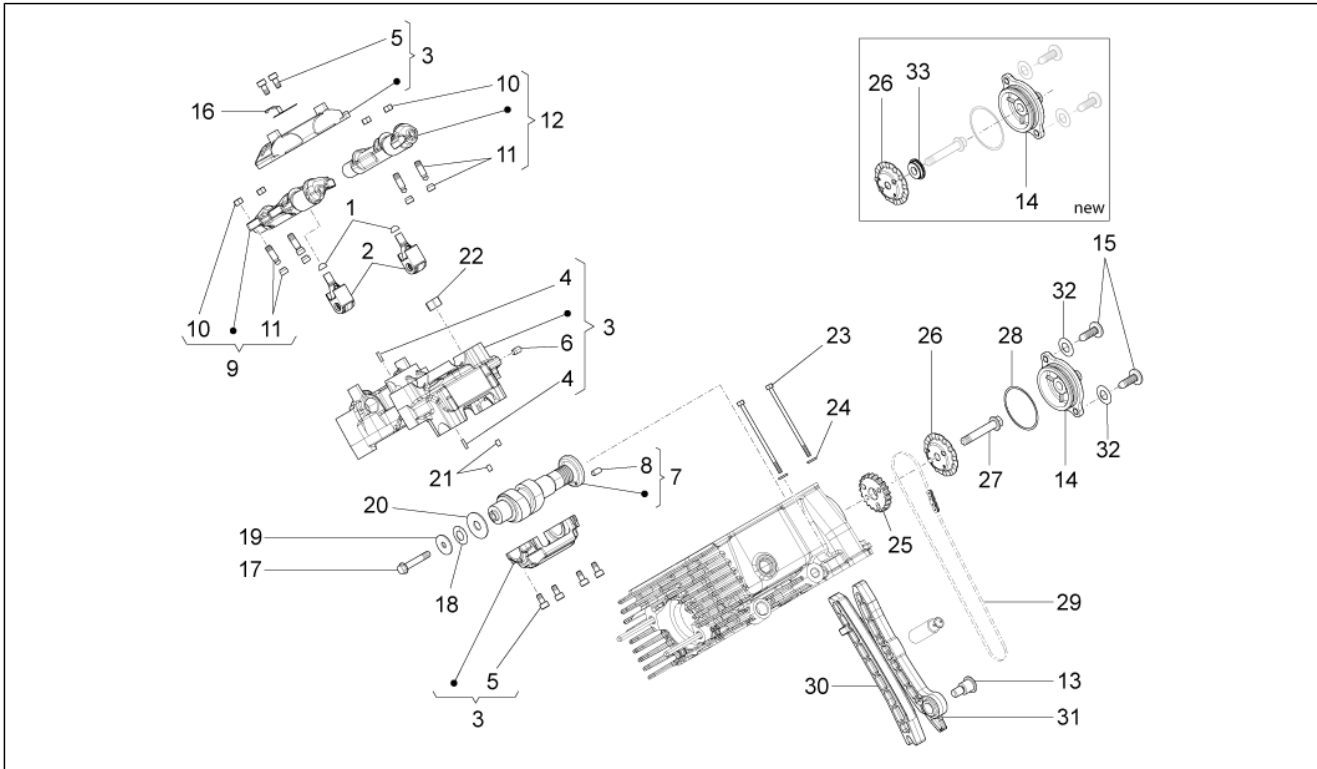

Groep	Motor
Code	03.135
Beschrijving	Distributie cilinder re
Revisie	1

Pos.	Code	Beschrijving	Aant.	Varianten
1	878574	Pastille	2	
2	B016785	Kleplicht.	2	
3	887161	Houder as tuimelaars DX	1	
4	872759	Plug D. 2,5	4	
5	015792	Bout M8x30	6	
6	842360	Geschroefdrade dop M6x10	1	
7	B014576	Cam axle	1	
8	976589	Plug	1	
9	B0136034	Tuimelaar aanzuiging li uitlaat re	1	
10	879916	Moer regeling balanceringen	4	
11	879707	Regelbout	4	
12	B0136054	Tuimelaar aanzuiging re uitlaat li	1	
13	878868	Bout afstandhouder M8	1	
14	2A000082	Bedekking ontluchting olie	1	
14	B013479	Bedekking ontluchting cpl.	1	
15	875173	Bolschroef torx	2	
16	B013661	Staalplaatje	1	
17	414837	Zeskantbout geflenst M6x25	1	
18	879938	Bekerveer	1	
19	879936	Vulring	1	
20	879937	Vulring	1	
21	B013552	Rolletje	2	
22	825694	Moer M10x1,25	8	
23	487444	Geflenste bout M6x120	2	
24	976674	Sluitring vlak 12x6,1x2	2	
25	976350	Raderw. distr.	1	
26	2A000080	Staalplaatje ontluchting	1	
26	874601	Staalplaatje ontluchting	1